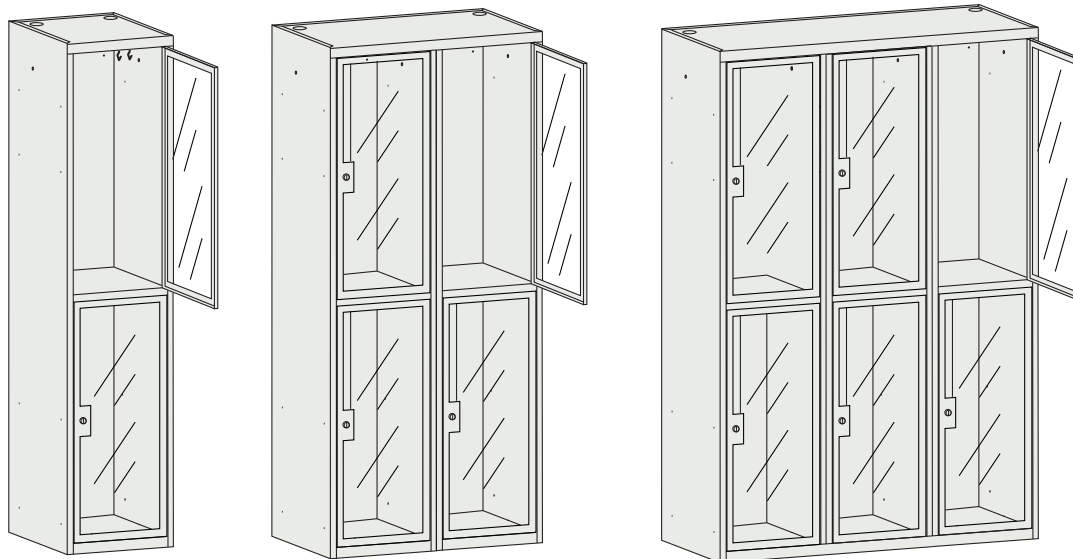

Spécifications armoires portes Plexiglass

Les versions Avec Pieds ou Sans Pieds sont précisées à la fin de la référence par les lettres SP ou AP.

CVC 321 DSP

CVC 321 DAP

Référence	CVC 421 D PLEXI	CVC 422 D PLEXI	CVC 423 D PLEXI
Code SP (Sans Pieds)	MSU 0206060104	MSU 0207060104	MSU 0208060104
Code AP (Avec Pieds)	MSU 0206060204	MSU 0207060204	MSU 0208060204
Nbre de colonnes	1	2	3
Nbre de portes	2	4	6
Dimensions (en mm)			
Hauteur		1800	
Largeur	400	800	1200
Profondeur		500