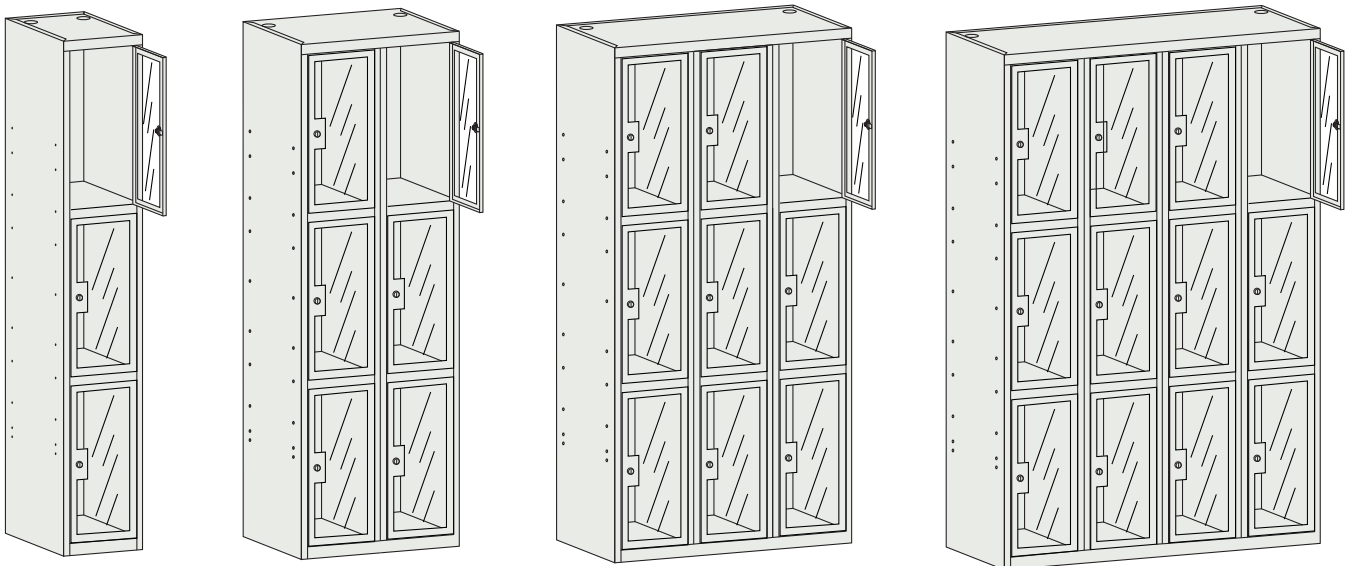

Armoires portes Plexi

Serrure 1 point

Panachage avec portes métal possible sur demande

Ces armoires sont composées d'une structure métallique en acier de haute qualité et de portes avec panneaux en Plexiglass de 4 mm d'épaisseur assurant une grande solidité. L'armoire est verrouillable avec une serrure un point de série (serrure avec verrouillage 3 points ou autres systèmes de fermeture en option).

Nos vestiaires sont proposés en 2 largeurs :

- Largeur 300 mm
- Largeur 400 mm

Equipements possibles :

- Coiffe de toit inclinée, banc, socle, pieds etc...
- Serrure avec clé passe possible,
- Différents types de serrure au choix.

Équipement standard :

Rangements et équipements fonctionnels

Ajout d'une étagère possible

Spécifications armoires portes Plexiglass

Les versions Avec Pieds ou Sans Pieds sont précisées à la fin de la référence par les lettres SP ou AP.

CVC 321 DSP

CVC 321 DAP

Référence	CVC 321 D PLEXI	CVC 322 D PLEXI	CVC 323 D PLEXI	CVC 324 D PLEXI
Code SP (Sans Pieds)	MSU 0106060104	MSU 0107060104	MSU 0108060104	MSU 0109060104
Code AP (Avec Pieds)	MSU 0106060204	MSU 0107060204	MSU 0108060204	MSU 0109060204
Nbre de colonnes	1	2	3	4
Nbre de portes	2	4	6	8
Dimensions (en mm)				
Hauteur	1800			
Largeur	300	600	900	1200
Profondeur	500			