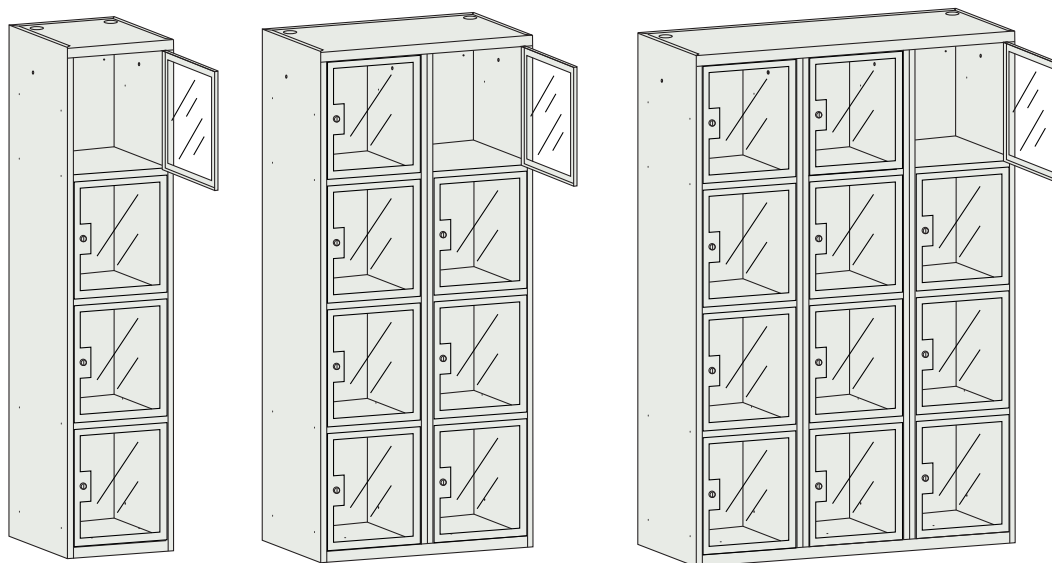

Référence	CAC 441 D PLEXI	CAC 442 D PLEXI	CAC 443 D PLEXI
Code SP (Sans Pieds)	MSU 0216060101	MSU 0217060101	MSU 0218060101
Code AP (Avec Pieds)	MSU 0216060201	MSU 0217060201	MSU 0218060201
Nbre de colonnes	1	2	3
Nbre de portes	4	8	12
Dimensions (en mm)			
Hauteur		1800	
Largeur	400	800	1200
Profondeur		500