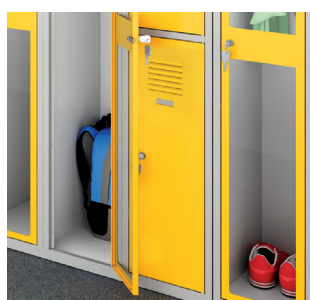

Armoires portes Plexi

Serrure 1 point

Panachage avec portes métal possible sur demande

Ces armoires sont composées d'une structure métallique en acier de haute qualité et de portes avec panneaux en Plexiglass de 4 mm d'épaisseur assurant une grande solidité. L'armoire est verrouillable avec une serrure un point de série (serrure avec verrouillage 3 points ou autres systèmes de fermeture en option).

Nos vestiaires sont proposés en 2 largeurs :

- Largeur 300 mm
- Largeur 400 mm

Equipements possibles :

- Coiffe de toit inclinée, banc, socle, pieds etc...
- Serrure avec clé passe possible,
- Différents types de serrure au choix.