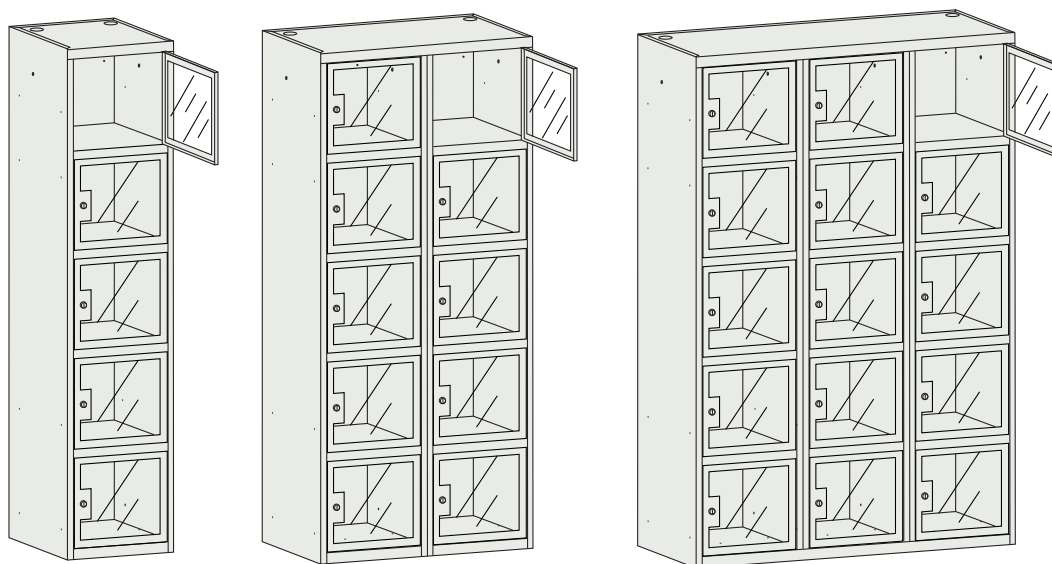

Référence	CAC 451 D PLEXI	CAC 452 D PLEXI	CAC 453 D PLEXI
Code SP (Sans Pieds)	MSU 0221060101	MSU 0222060101	MSU 0223060101
Code AP (Avec Pieds)	MSU 0221060201	MSU 0222060201	MSU 0223060201
Nbre de colonnes	1	2	3
Nbre de portes	5	10	15
Dimensions (en mm)			
Hauteur		1800	
Largeur	400	800	1200
Profondeur		500