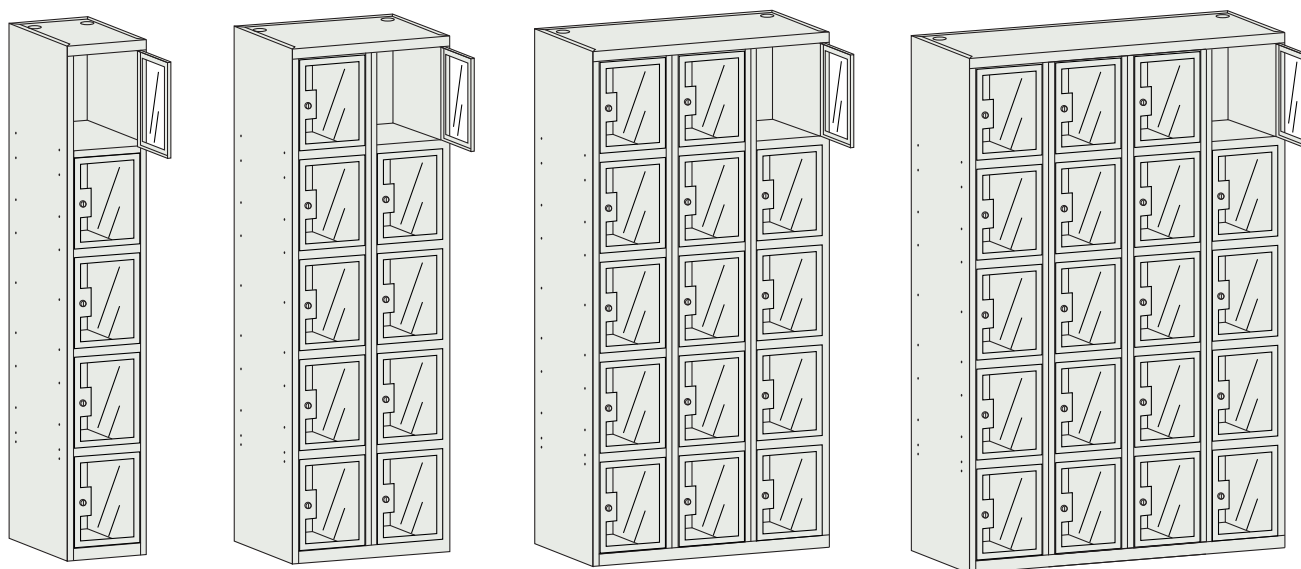

Référence	CAC 351 D PLEXI	CAC 352 D PLEXI	CAC 353 D PLEXI	CAC 354 D PLEXI
Code SP (Sans Pieds)	MSU 0121060101	MSU 0122060101	MSU 0123060101	MSU 0124060101
Code AP (Avec Pieds)	MSU 0121060201	MSU 0122060201	MSU 0123060201	MSU 0124060201
Nbre de colonnes	1	2	3	4
Nbre de portes	5	10	15	20
Dimensions (en mm)				
Hauteur	1800			
Largeur	300	600	900	1200
Profondeur	500