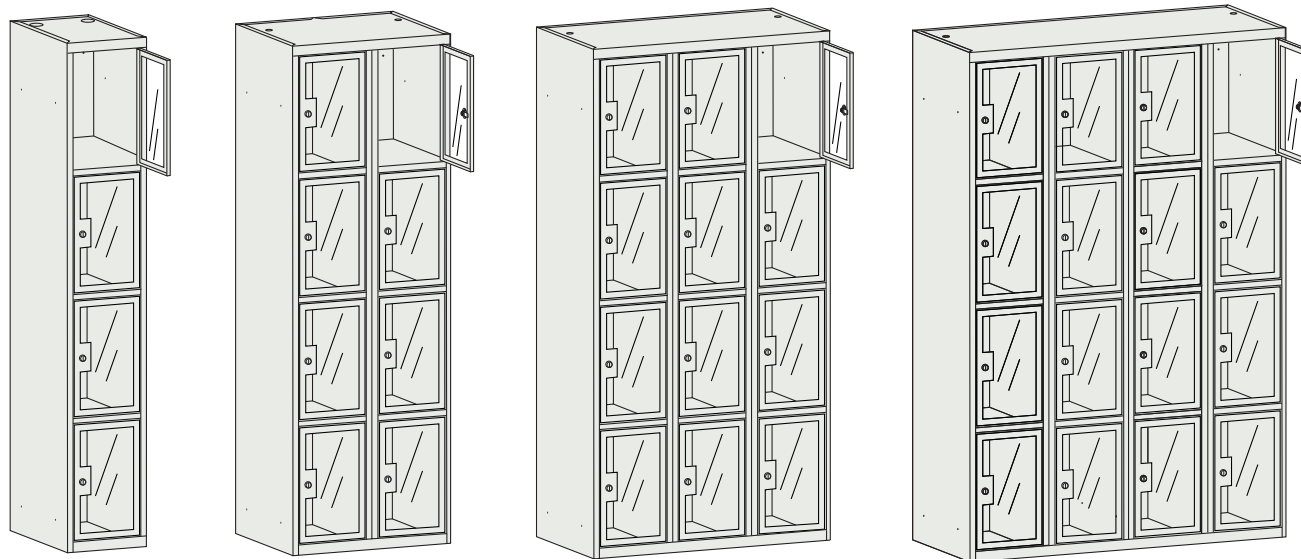

Équipement standard :

Rangements et équipements fonctionnels

Ajout d'une étagère possible

Spécifications armoires portes Plexiglass

Les versions Avec Pieds ou Sans Pieds sont précisées à la fin de la référence par les lettres SP ou AP.

CVC 321 DSP

CVC 321 DAP

Référence	CVC 321 D PLEXI	CVC 322 D PLEXI	CVC 323 D PLEXI	CVC 324 D PLEXI
Code SP (Sans Pieds)	MSU 0106060104	MSU 0107060104	MSU 0108060104	MSU 0109060104
Code AP (Avec Pieds)	MSU 0106060204	MSU 0107060204	MSU 0108060204	MSU 0109060204
Nbre de colonnes	1	2	3	4
Nbre de portes	2	4	6	8
Dimensions (en mm)				
Hauteur	1800			
Largeur	300	600	900	1200
Profondeur	500			

Référence	CAC 331 D PLEXI	CAC 332 D PLEXI	CAC 333 D PLEXI	CAC 334 D PLEXI
Code SP (Sans Pieds)	MSU 0111060101	MSU 0112060101	MSU 0113060101	MSU 0114060101
Code AP (Avec Pieds)	MSU 0111060201	MSU 0112060201	MSU 0113060201	MSU 0114060201
Nbre de colonnes	1	2	3	4
Nbre de portes	3	6	9	12
Dimensions (en mm)				
Hauteur	1800			
Largeur	300	600	900	1200
Profondeur	500			