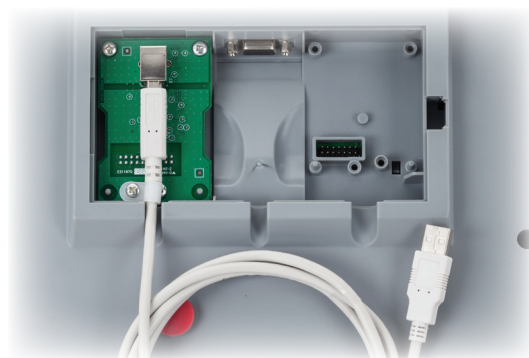

Une stabilisation rapide permet d'atteindre une productivité sans pareil

Obtenez vos résultats en un clin d'oeil ! La balance Valor 7000 permet d'obtenir des résultats précis en à peine une seconde. Maximisez votre temps et augmentez votre productivité grâce à des résultats rapides et précis. Grâce à la balance Valor 7000, le temps des problèmes de productivité et de résultats instables est révolu.

Une connectivité standard et des options flexibles

Un port RS232 en standard complété en option d'un port Ethernet, d'un deuxième port RS232 et d'un port USB offrent des possibilités supplémentaires pour le transfert de données et permettent d'établir des connexions avec plusieurs périphériques.

Homologations

La conception de la balance Valor 7000 est certifiée NSF, homologuée USDA-AMS et prend en charge les systèmes certifiés HACCP.

En outre, les modèles Valor 7000...M sont conçus et développés de manière à respecter les exigences des directives OIML et IPFNA (Instruments de Pesage à Fonctionnement Non Automatique) nécessaires dans des applications légales et réglementaires des industries classiques, magasins ou laboratoires de contrôle qualité. Les modèles Valors 7000...M ont été conçus et contrôlés pour répondre ou dépasser les exigences de précision de Classe III, conformément aux directives CE et à la norme EN45501.