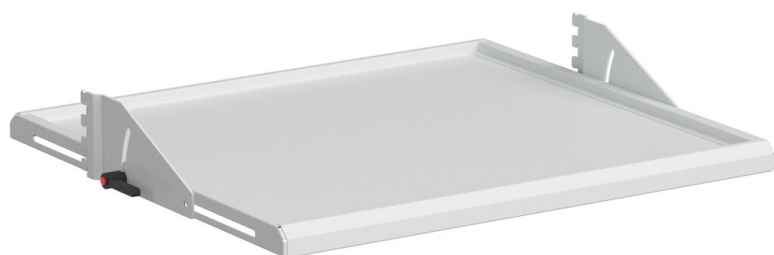

Tablette réglable M750 dim. 720x650 mm - inclinaison 0-25°

Tablette réglable avec ajustement en inclinaison 0/25° et progressif en profondeur pour desserte polyvalente M750.

Code produit	TMTSAS7-49
Code EAN	6416763093489
Largeur mm	718
Profondeur en mm	650
Hauteur en mm	37
Largeur du colis en mm	740
Profondeur du colis en mm	660
Hauteur du colis en mm	50
Poids de l'emballage	8
Charge maximum en Kg	50

ESD	Oui
Code teinte RAL	RAL7035
Nom de la couleur	Gris clair
Convient pour la famille de produits	
Matériau des ossatures	Acier peint en peinture époxy
Années de garantie	5
autres	Inclinaison continue entre 0/25°. Tapis standard et ESD vendus séparément. Profondeur ajustable.