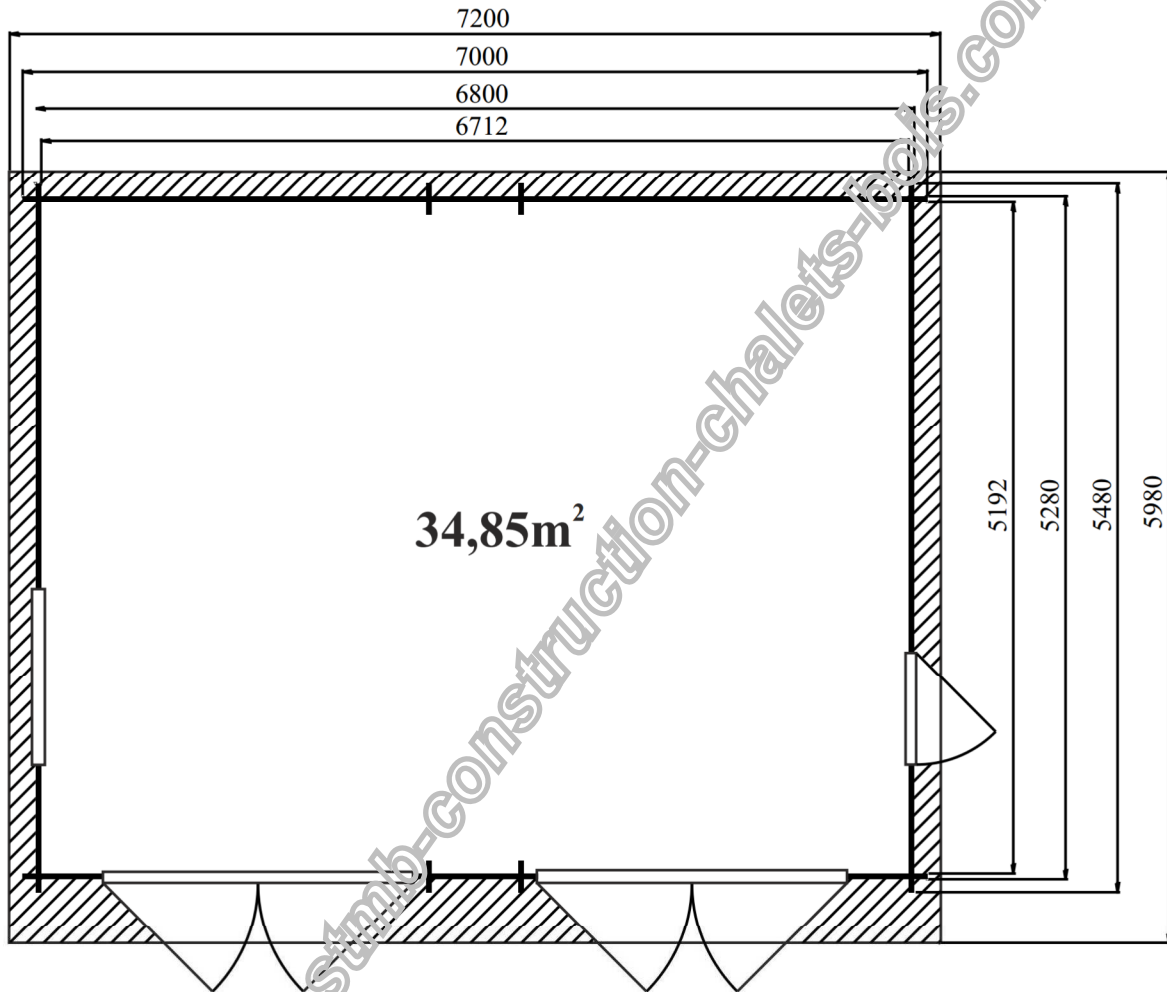

GARAGE DOUBLE EN BOIS TWIX

Madriers 44 mm

CONDITIONNEMENT:

Colis 1: 6020x1200x700
Colis 2: 6020x1200x560

Poids brut: 2720 kg

La marque de la
gestion forestière
responsable