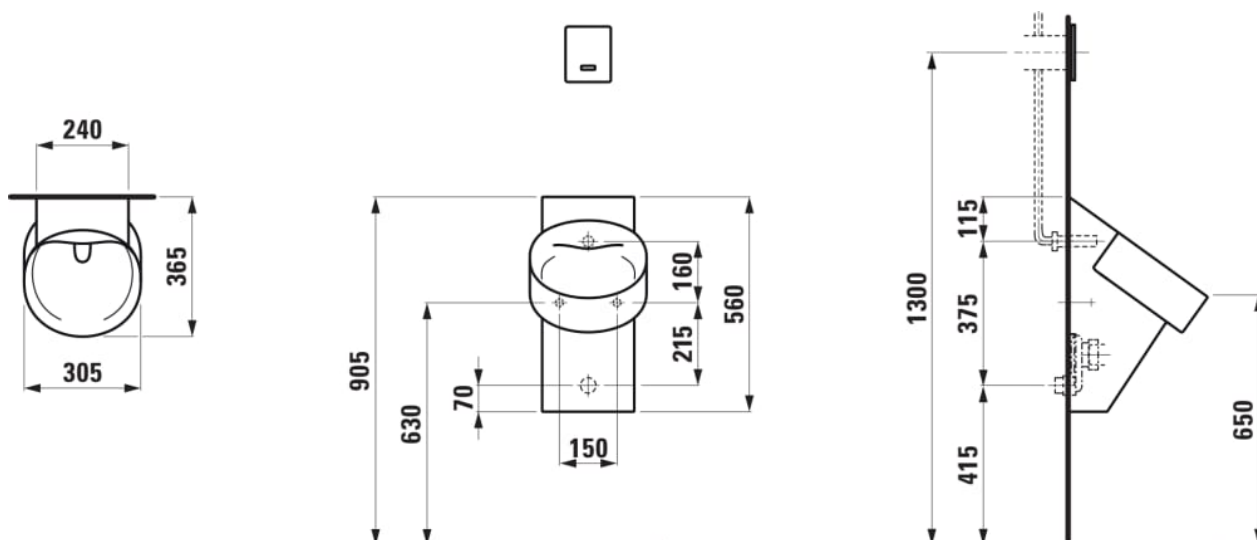

VAL

Urinoir à effet siphonique, sans bride, entrée d'eau intérieure, version sans couvercle

DIMENSIONS

Longueur 305 mm
 Largeur 365 mm
 Hauteur 560 mm

COULEURS ET FINITIONS

000 Blanc

OPTIONS

000 - exécution standard

Poids net / kg : 13,5

DESSINS TECHNIQUES

VAL

La collection pour salles de bain Val créée par le designer vedette munichois Konstantin Grcic pour le spécialiste suisse de la salle de bain LAUFEN, montre le potentiel exceptionnel au niveau de la conception de la SaphirKeramik révolutionnaire. Grâce à des lignes architectoniques simples, des bords extrêmement fins et de très fines structures de surfaces, les lavabos de la collection sont uniques dans le monde entier. Des lavabos, des vasques à poser, des vasques de rangement, une baignoire et de nouveaux meubles de salle de bain de la gamme de Space font partie de la collection Val.