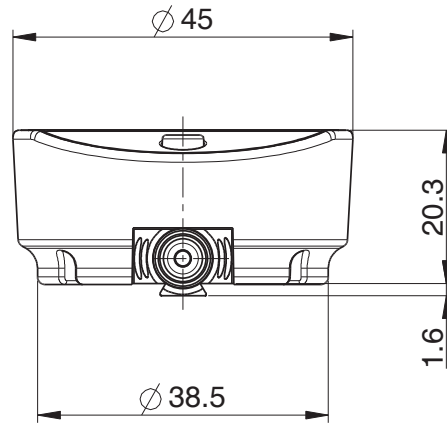

Rev.	Date	Visa
-	20-Mar-19	FSt

.

.

.

Dimensions in mm

S_Dial Mini Basic 12.5mm Standard

Modèle: PMS03_002_003 (.prt/asm) Dessin: 303_002_073 .dwr