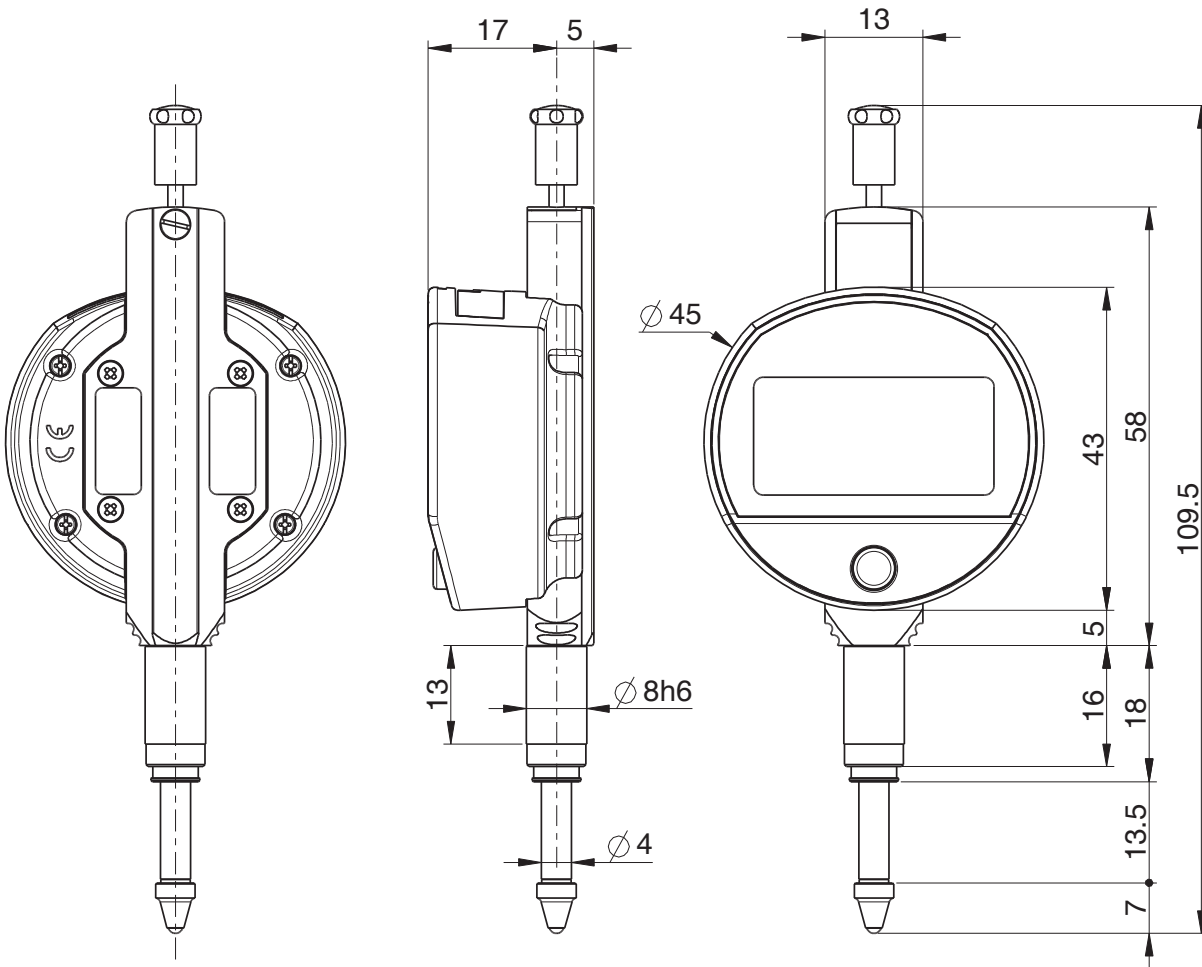

Rev.	Date	Visa
-	20-Mar-19	FSt

.

.

.

Dimensions in mm

S_Dial Mini Basic 12.5mm Standard

Modèle: PMS03_002_003 (.prt/asm) Dessin: 303_002_073 .dwr