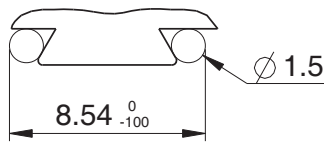

Rev.	Date	Visa
-	20-Mar-19	FSt

.

.

.

Dimensions in mm

S_Dial Mini Basic 12.5mm Standard

Modèle: PMS03_002_003 (.prt/asm) Dessin: 303_002_073 .dwr