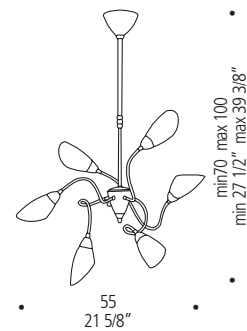

2x40W E14
sferetta opalina - opaline little sphere

CE  

POLI PÒ A6/P6

6x40W E14
sferetta opalina - opaline little sphere

CE  

DIFFUSORE DISPONIBILE NEI SEGUENTI COLORI SATINATI: BIANCO, CRISTALLO, VERDE BARENA, GIALLO, BLU, BLUINO, AMBRA, GIALLO MELONE, ROSSO TANGERI, ACQUAMARE, ROSSO, VIOLA, VERDE, VERDE MELA, GRIGIO ANTRACITE. MONTATURA IN METALLO CROMATO E NICHELATO PER TUTTI I MODELLI.

POLI PÒ

design ORIANO FAVARETTO

POLI PÒ F

1x40W E14
sferetta opalina - opaline little sphere

CE

POLI PÒ A1

1x40W E14
sferetta opalina - opaline little sphere

CE

POLI PÒ K6

6x40W E14
sferetta opalina - opaline little sphere

CE

DIFFUSORE DISPONIBILE NEI SEGUENTI COLORI SATINATI: BIANCO, CRISTALLO, VERDE BARENA, GIALLO, BLU, BLUINO, AMBRA, GIALLO MELONE, ROSSO TANGERI, ACQUAMARE, ROSSO, VIOLA, VERDE, VERDE MELA, GRIGIO ANTRACITE. MONTATURA IN METALLO CROMATO E NICHELATO PER TUTTI I MODELLI.