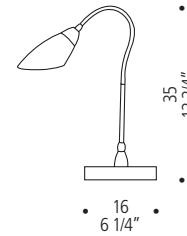

POLI PÒ

design ORIANO FAVARETTO

POLI PÒ L

1x40W E14
sferetta opalina - opaline little sphere

CE