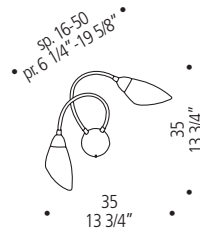

2x40W E14
sferetta opalina - opaline little sphere

CE  

POLI PÒ A6/P6

6x40W E14
sferetta opalina - opaline little sphere

CE  

DIFFUSORE DISPONIBILE NEI SEGUENTI COLORI SATINATI: BIANCO, CRISTALLO, VERDE BARENA, GIALLO, BLU, BLUINO, AMBRA, GIALLO MELONE, ROSSO TANGERI, ACQUAMARE, ROSSO, VIOLA, VERDE, VERDE MELA, GRIGIO ANTRACITE. MONTATURA IN METALLO CROMATO E NICHELATO PER TUTTI I MODELLI.