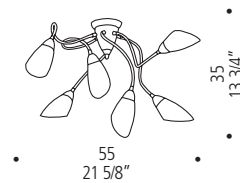

2x40W E14
sferetta opalina - opaline little sphere

CE  

POLI PÒ A6/P6

6x40W E14
sferetta opalina - opaline little sphere

CE  

DIFFUSORE DISPONIBILE NEI SEGUENTI COLORI SATINATI: BIANCO, CRISTALLO, VERDE BARENA, GIALLO, BLU, BLUINO, AMBRA, GIALLO MELONE, ROSSO TANGERI, ACQUAMARE, ROSSO, VIOLA, VERDE, VERDE MELA, GRIGIO ANTRACITE. MONTATURA IN METALLO CROMATO E NICHELATO PER TUTTI I MODELLI.