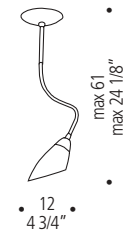

POLI PÒ

design ORIANO FAVARETTO

POLI PÒ F

1x40W E14
sferetta opalina - opaline little sphere

CE