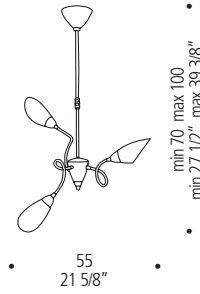

POLI PÒ

design ORIANO FAVARETTO

POLI PÒ K3

3x40W E14
sferetta opalina - opaline little sphere

CE