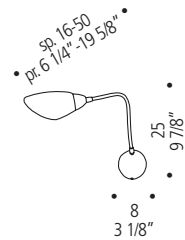

POLI PÒ A1

1x40W E14
sferetta opalina - opaline little sphere

CE