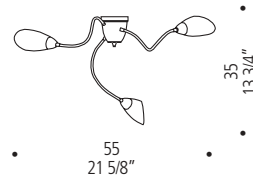

POLI PÒ
design ORIANO FAVARETTO

POLI PÒ A3/P3

3x40W E14

sferetta opalina - opaline little sphere

CE

DIFFUSORE DISPONIBILE NEI SEGUENTI COLORI SATINATI: BIANCO, CRISTALLO, VERDE BARENA, GIALLO, BLU, BLUINO, AMBRA, GIALLO MELONE, ROSSO TANGERI, ACQUAMARE, ROSSO, VIOLA, VERDE, VERDE MELA, GRIGIO ANTRACITE. MONTATURA IN METALLO CROMATO E NICHELATO PER TUTTI I MODELLI.

SATINED GLASS SHADE AVAILABLE IN THE FOLLOWING COLOUR VERSIONS: WHITE, LIGHT "BARENA" GREEN, YELLOW, BLUE, LIGHT BLUE, AMBER, YELLOW MELON, TANGER RED, AQUAMARINE, RED, VIOLET, APPLGREEN, GREEN, HEAVY GREY AND FROSTED. CHROMED OR NICKEL METAL STRUCTURE FOR ALL THE MODELS.