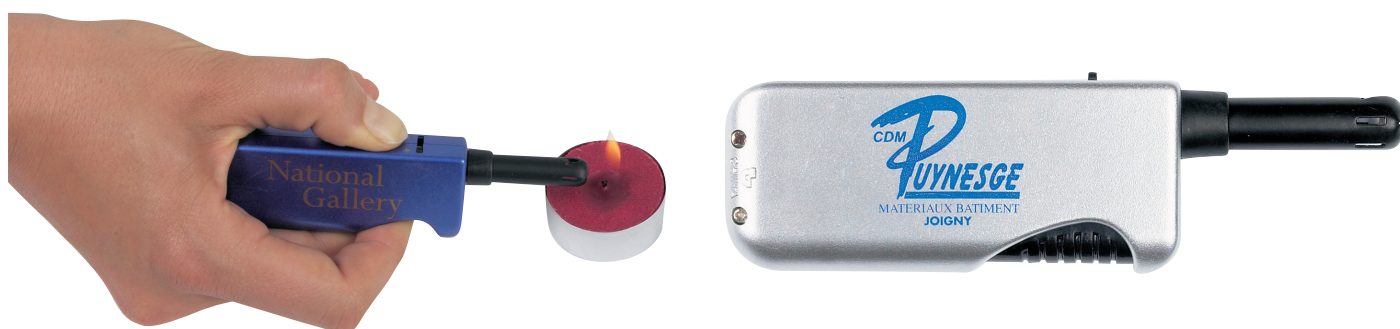

## BRIQUET EASYFLAME (65160)

### DESCRIPTION

Briquet rechargeable avec allumage silencieux et flamme auto-régulée. Conforme aux normes ISO 9994 et avec sécurité enfant.

### MÉTHODES D'IMPRESSION

- Face avant (max. 4 couleurs)
- Au dos (max. 4 couleurs)

### COULEURS

Disponible en bleu, gris