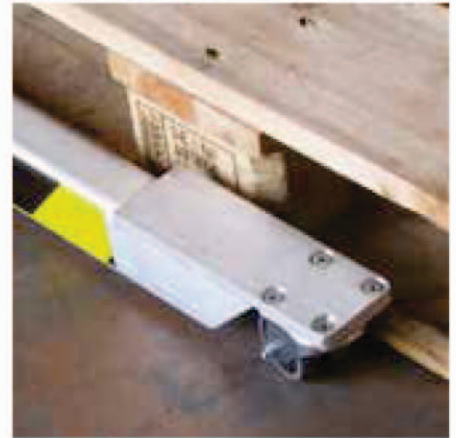

Materiallift aus Aluminium: Spezielle Aufgabenstellungen  
élevateur de matériaux en aluminium: fabrications spéciales

Spezial-Zubehör zum Heben von Rollen, Basis zum Überwinden jedes Hindernisses geeignet.  
Accessoire spécial pour le levage de bobines, base réalisée pour franchir les obstacles bas.

Mit dem Spezial-Kit können bis zu 200 kg gehoben werden.  
Avec le kit spécial, il est possible de soulever jusqu'à 200 kg.