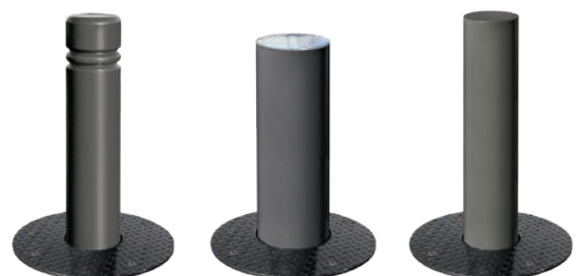

# Bornes **RÉTRACTABLES**

>> Nouvelle conception : système de guidage renforcé <<  
>> Nouvelle borne : Province Inox Ø 160 mm <<

2 lignes : Province et Barcelone

Caisson équipé d'un système de guidage

City  
Ø 160 mm

Inox brossé  
Ø 220 mm

Barcelone  
Ø 160 mm