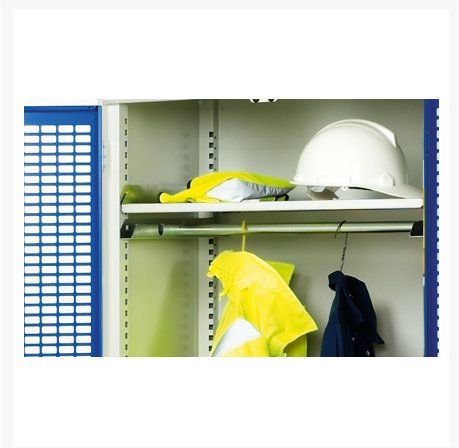

16926773. - Armoire a Portes Ventilées Verso EPI

Description

Armoire a Portes Ventilées Verso EPI Avec 2 Tablettes, 2 Tringles, 1 Cloison
LxPxH: 1050x550x2000mm

Images du produit

Informations Complémentaires

Type de porte	Ventilé
Door height 1	1925 mm
plateau Capacité de charge	75kg
Largeur	1050
Profondeur	550
Hauteur	2000
Numé	94032080
Matériau du produit	Tôle d'acier
Surface de produit	Couvert de poudre

Choix du produit

Couleur:	Gris clair / Gris anthracite
	Gris / Bleu clair
	Gris clair / Gris clair
	Gris clair / Rouge