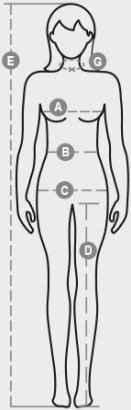

## ATLANTA+LADY

000020-0001

Sweat-shirt femme, coupe cintrée, avec capuche à deux coutures et coulisse en cordon blanc avec coutures teinte assortie et anneaux en métal. Manches raglan, couture esthétique en V au col, poches kangourou, petite poche à zip, poignets et taille en côtes élastiques, coutures renforcées.

COMPOSITION: 70% COTON + 30% POLYESTER

ASPECT: BROSSÉ

POIDS: 300 GR/MQ

TAILLES: XS-S-M-L-XL-XXL

EMBALLAGE: 5/20

HS CODE: 61102099

Casual&Workwear - Tops

International sizes		XS	S	M	L	XL	XXL	3XL							
IT		34	36	38	40	42	44	46	48	50	52	54	56	58	60
FR - ES		30	32	34	36	38	40	42	44	46	48	50	52	54	56
DE		28	30	32	34	36	38	40	42	44	46	48	50	52	54
UK		2	4	6	8	10	12	14	16	18	20	22	24	26	28
Collar	(G) - cm	36	36	37	37	38,5	38,5	39,5	39,5	41	41	42	42	43	43
	(G) - in	14	14	14½	14½	15	15	15½	15½	16	16	16½	16½	17	17
Bust	(A) - cm	72	76	80	84	88	92	96	100	104	108	112	116	120	124
	(A) - in	28	30	31	33	35	36	37	39	41	42	44	45	47	48
Waist	(B) - cm	54	58	62	66	70	74	76	80	84	88	92	96	100	104
	(B) - in	21	23	24	26	27	29	30	31	33	35	36	38	39	41
Hips	(C) - cm	80	84	88	92	96	100	104	108	112	116	120	124	128	132
	(C) - in	31	33	35	36	38	39	41	42	44	45	47	48	50	51
Height	(E) - cm	160/175					168/185								
	(E) - in	63/69					66/73								