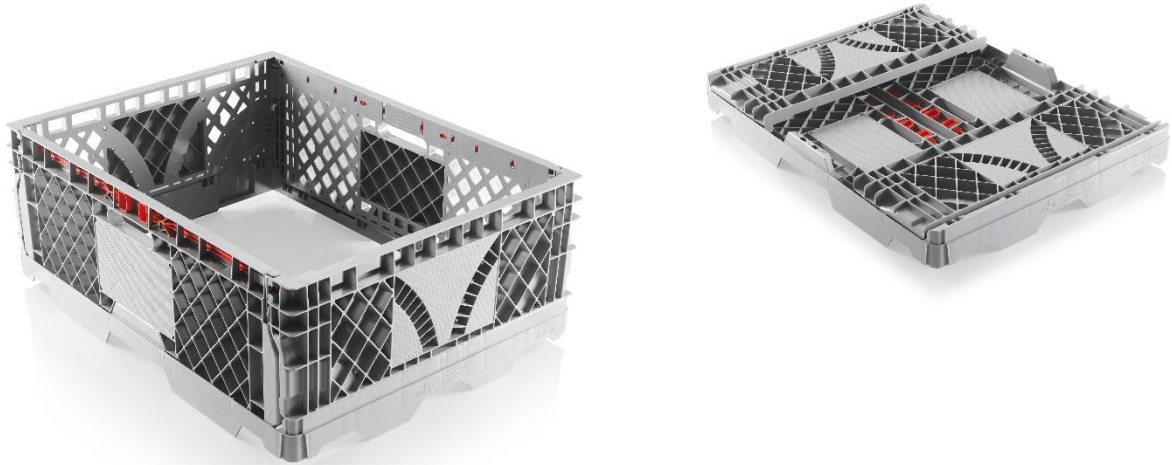

REHAUSSE PLIANTE PLASTIQUE 600X800 MM

Réf. REH68PE

La réhausse plastique **REH68PE** peut être adaptée à tous les types de palettes de dimensions 600 x 800 mm, même si elles comportent un rebord jusqu'à 7 mm. Ce modèle très léger grâce à ces parois ajourées reste très résistant et est idéal pour constituer des unités de picking ou de transport compactes et organisées. Ses dimensions pliées sont très pratiques pour le rangement ou le transport à vide.

Peut être équipé d'un couvercle (Réf. **COIFFE68PE**).

Caractéristiques :

Dimensions de la réhausse	620 x 815 x 290 mm
Dimensions pliée	620x 815 x 75 mm
Poids	5.3 Kg
Volume interne	122 L
Gerbage	2/1
Charge admissible	TBA
Hauteur	290 mm
Températures d'utilisation	-30 à +40°C

Options :

- Rebords de différentes hauteurs ou sans rebord
- Transpondeur RFID

Mis à jour le : 28/09/2023