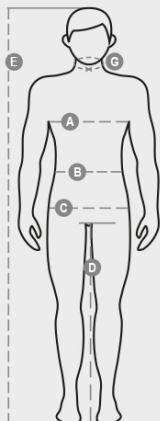

Casual&Workwear - Tops