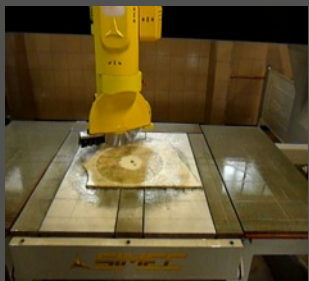

### FAST 500 ET QUICK 625

**La nouvelle débiteuse à pont monobloc de SIMEC se décline en deux modèles Fast 500 et Quick 625.**

La différence est le diamètre du disque, de 350 à 500 mm pour l'un et jusqu'à 650 mm pour le second.

La puissance du moteur de broche est également proportionnelle de 11 et 17 kw.

De plus la version Quick 625 est dotée aussi d'un variateur de vitesse permettant aux disques de s'adapter aux divers matériaux tels que le marbre, granit et composite.

La tête porte disque des deux modèles pivote en continue sur 360° (axe C) avec une inclinaison manuelle de 0 à 90° qui peut sur option être interpolable avec les quatre autres axes.

Ces débiteuses disposent d'une course transversale de 3,5 m (X), longitudinale de 2,1 m (Z) et verticale de 300 mm (Z).