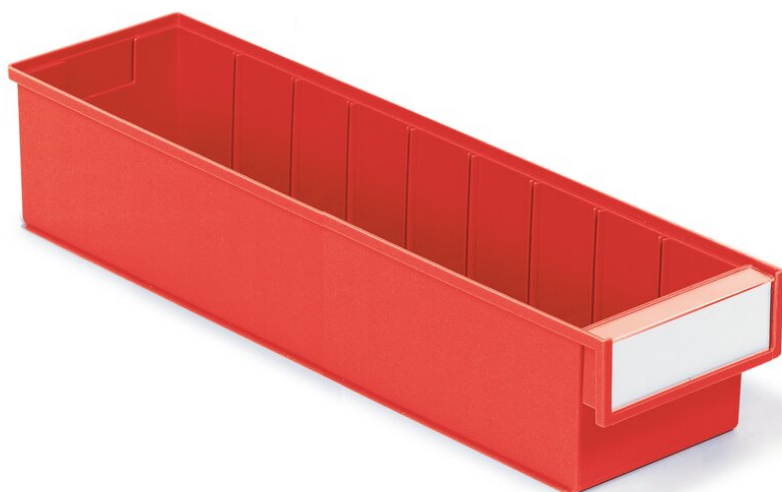

## Bac étagère Rouge - 132x500x100 - (carton : 20 bacs) -

Shelf bins are designed to fit all standard metric shelves, cabinets, paternosters and industrial workstations. Bins of the same width stack securely, even if they are of different depths. Straight sides ensure an efficient use of space and the bins are available in several bright colours to facilitate product identification. You can see the contents clearly through the transparent bins. Each bin comes with a label and protective shields.

Code produit	5015-5
Code EAN	6416763036318
Largeur mm	132
Profondeur en mm	500
Hauteur en mm	100
largeur intérieure en mm	110

profondeur intérieure en mm	457
Largeur du colis en mm	515
Profondeur du colis en mm	540
Hauteur du colis en mm	530
Poids de l'emballage	11
Quantité de conditionnement	20
ESD	Non
Compatible salle Blanche	Non
Tolérance de température C	-20...+75°C
Resistance chimique	Inaltérable aux huiles, à la plupart des acides et solvants
Capacité l	4.5
Hauteur intérieure en mm	90
Type de bac	Bacs en plastique traditionnel
Accessoires inclus	Étiquette et protection S-15M
Accessoires disponibles	Cross divider D-15, label for divider 1792.
Code teinte RAL	RAL3020
Nom de la couleur	Rouge
Convient pour la famille de produits	
Matériau des ossatures	Polypropylène teinté (PP)
Années de garantie	5
autres	Corrugated base stops items from sliding on the surface and makes picking up small items easy.