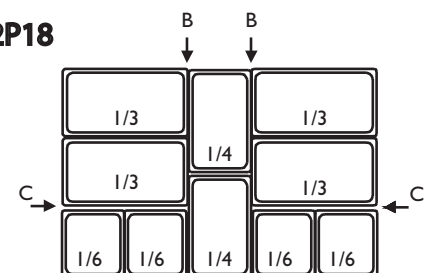

# Combinaison bacs pour les salades

2P1

2P2

2P3

2P4

2P5

2P6

2P7

2P8

2P9

2P10

2P11

2P12

2P13

2P14

2P15

2P16

2P17

2P18

Barrettes fournies : 2 en A - 2 en B - 2 en C

# 2 et 3 portes

Dimensions barrettes en mm : A : 530x43 - B : 530x37 - C : 295x21 - D : 530x21