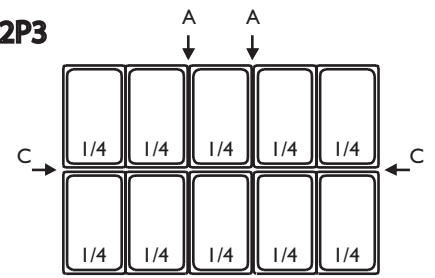

# Combinaison bacs pour les salades

2P1

2P2

2P3

2P4

2P5

2P6

2P7

2P8

2P9

2P10

2P11

2P12

2P13

2P14

2P15

2P16

2P17

2P18

Barrettes fournies : 2 en A - 2 en B - 2 en C

# 2 et 3 portes

Dimensions barrettes en mm : A : 530x43 - B : 530x37 - C : 295x21 - D : 530x21