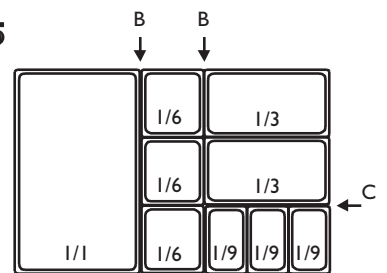

# Combinaison bacs pour les salades

2P1

2P2

2P3

2P4

2P5

2P6

2P7

2P8

2P9

2P10

2P11

2P12

2P13

2P14

2P15

2P16

2P17

2P18

Barrettes fournies : 2 en A - 2 en B - 2 en C

# 2 et 3 portes

Dimensions barrettes en mm : A : 530x43 - B : 530x37 - C : 295x21 - D : 530x21