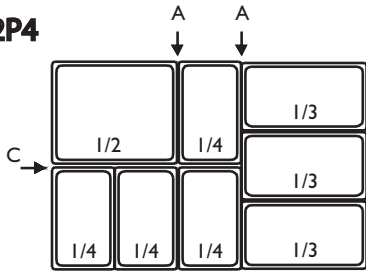

# Combinaison bacs pour les salades

2P1

2P2

2P3

2P4

2P5

2P6

2P7

2P8

2P9

2P10

2P11

2P12

2P13

2P14

2P15

2P16

2P17

2P18

Barrettes fournies : 2 en A - 2 en B - 2 en C

# 2 et 3 portes

Dimensions barrettes en mm : A : 530x43 - B : 530x37 - C : 295x21 - D : 530x21