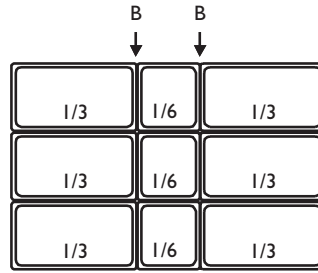

# Combinaison bacs pour les salades

2P1

2P2

2P3

2P4

2P5

2P6

2P7

2P8

2P9

2P10

2P11

2P12

2P13

2P14

2P15

2P16

2P17

2P18

Barrettes fournies : 2 en A - 2 en B - 2 en C

# 2 et 3 portes

Dimensions barrettes en mm : A : 530x43 - B : 530x37 - C : 295x21 - D : 530x21