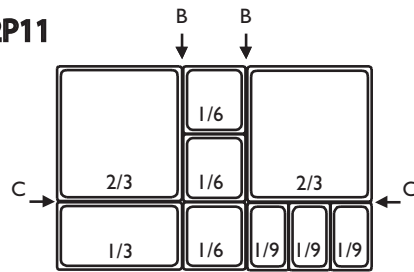

# Combinaison bacs pour les salades

2P1

2P2

2P3

2P4

2P5

2P6

2P7

2P8

2P9

2P10

2P11

2P12

2P13

2P14

2P15

2P16

2P17

2P18

Barrettes fournies : 2 en A - 2 en B - 2 en C

# 2 et 3 portes

Dimensions barrettes en mm : A : 530x43 - B : 530x37 - C : 295x21 - D : 530x21