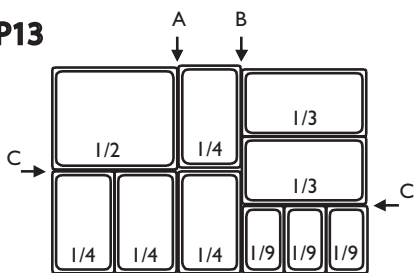

# Combinaison bacs pour les salades

2P1

2P2

2P3

2P4

2P5

2P6

2P7

2P8

2P9

2P10

2P11

2P12

2P13

2P14

2P15

2P16

2P17

2P18

Barrettes fournies : 2 en A - 2 en B - 2 en C

# 2 et 3 portes

Dimensions barrettes en mm : A : 530x43 - B : 530x37 - C : 295x21 - D : 530x21