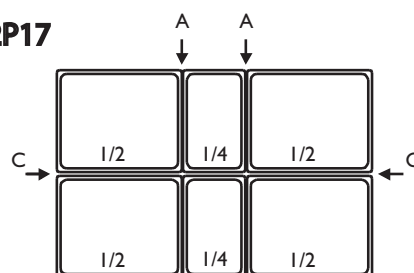

# Combinaison bacs pour les salades

2P1

2P2

2P3

2P4

2P5

2P6

2P7

2P8

2P9

2P10

2P11

2P12

2P13

2P14

2P15

2P16

2P17

2P18

Barrettes fournies : 2 en A - 2 en B - 2 en C

# 2 et 3 portes

Dimensions barrettes en mm : A : 530x43 - B : 530x37 - C : 295x21 - D : 530x21