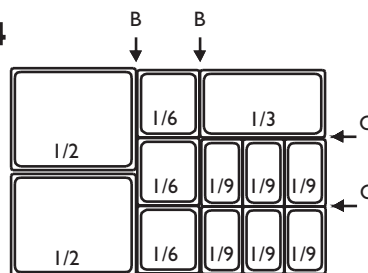

# Combinaison bacs pour les salades

2P1

2P2

2P3

2P4

2P5

2P6

2P7

2P8

2P9

2P10

2P11

2P12

2P13

2P14

2P15

2P16

2P17

2P18

Barrettes fournies : 2 en A - 2 en B - 2 en C

# 2 et 3 portes

Dimensions barrettes en mm : A : 530x43 - B : 530x37 - C : 295x21 - D : 530x21