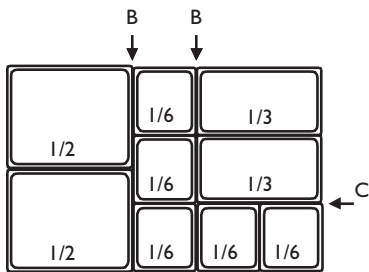

# Combinaison bacs pour les salades

2P1

2P2

2P3

2P4

2P5

2P6

2P7

2P8

2P9

2P10

2P11

2P12

2P13

2P14

2P15

2P16

2P17

2P18

Barrettes fournies : 2 en A - 2 en B - 2 en C

# 2 et 3 portes

Dimensions barrettes en mm : A : 530x43 - B : 530x37 - C : 295x21 - D : 530x21