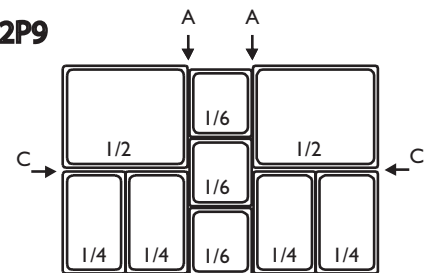

# Combinaison bacs pour les salades

2P1

2P2

2P3

2P4

2P5

2P6

2P7

2P8

2P9

2P10

2P11

2P12

2P13

2P14

2P15

2P16

2P17

2P18

Barrettes fournies : 2 en A - 2 en B - 2 en C

# 2 et 3 portes

Dimensions barrettes en mm : A : 530x43 - B : 530x37 - C : 295x21 - D : 530x21