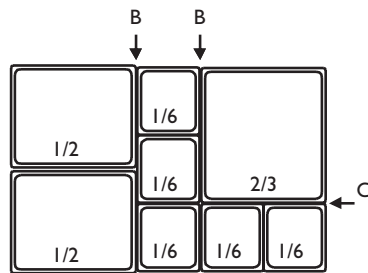

# Combinaison bacs pour les salades

2P1

2P2

2P3

2P4

2P5

2P6

2P7

2P8

2P9

2P10

2P11

2P12

2P13

2P14

2P15

2P16

2P17

2P18

Barrettes fournies : 2 en A - 2 en B - 2 en C

# 2 et 3 portes

Dimensions barrettes en mm : A : 530x43 - B : 530x37 - C : 295x21 - D : 530x21