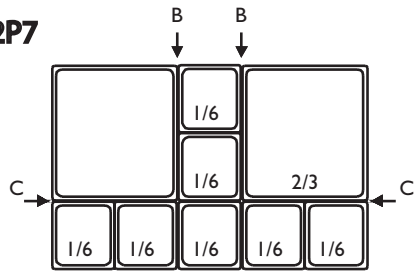

# Combinaison bacs pour les salades

2P1

2P2

2P3

2P4

2P5

2P6

2P7

2P8

2P9

2P10

2P11

2P12

2P13

2P14

2P15

2P16

2P17

2P18

Barrettes fournies : 2 en A - 2 en B - 2 en C

# 2 et 3 portes

Dimensions barrettes en mm : A : 530x43 - B : 530x37 - C : 295x21 - D : 530x21