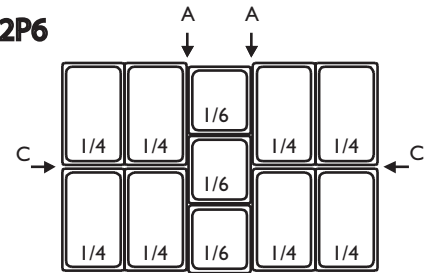

# Combinaison bacs pour les salades

2P1

2P2

2P3

2P4

2P5

2P6

2P7

2P8

2P9

2P10

2P11

2P12

2P13

2P14

2P15

2P16

2P17

2P18

Barrettes fournies : 2 en A - 2 en B - 2 en C

# 2 et 3 portes

Dimensions barrettes en mm : A : 530x43 - B : 530x37 - C : 295x21 - D : 530x21