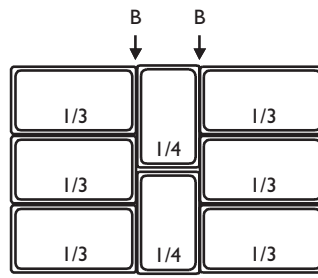

# Combinaison bacs pour les salades

2P1

2P2

2P3

2P4

2P5

2P6

2P7

2P8

2P9

2P10

2P11

2P12

2P13

2P14

2P15

2P16

2P17

2P18

Barrettes fournies : 2 en A - 2 en B - 2 en C

# 2 et 3 portes

Dimensions barrettes en mm : A : 530x43 - B : 530x37 - C : 295x21 - D : 530x21