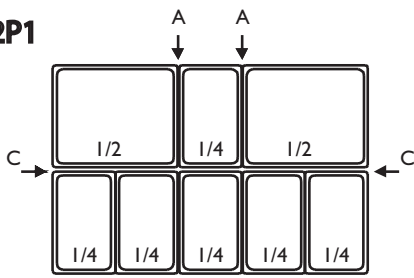

# Combinaison bacs pour les salades

2P1

2P2

2P3

2P4

2P5

2P6

2P7

2P8

2P9

2P10

2P11

2P12

2P13

2P14

2P15

2P16

2P17

2P18

Barrettes fournies : 2 en A - 2 en B - 2 en C

# 2 et 3 portes

Dimensions barrettes en mm : A : 530x43 - B : 530x37 - C : 295x21 - D : 530x21