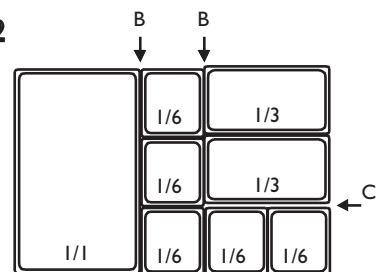

# Combinaison bacs pour les salades

2P1

2P2

2P3

2P4

2P5

2P6

2P7

2P8

2P9

2P10

2P11

2P12

2P13

2P14

2P15

2P16

2P17

2P18

Barrettes fournies : 2 en A - 2 en B - 2 en C

# 2 et 3 portes

Dimensions barrettes en mm : A : 530x43 - B : 530x37 - C : 295x21 - D : 530x21