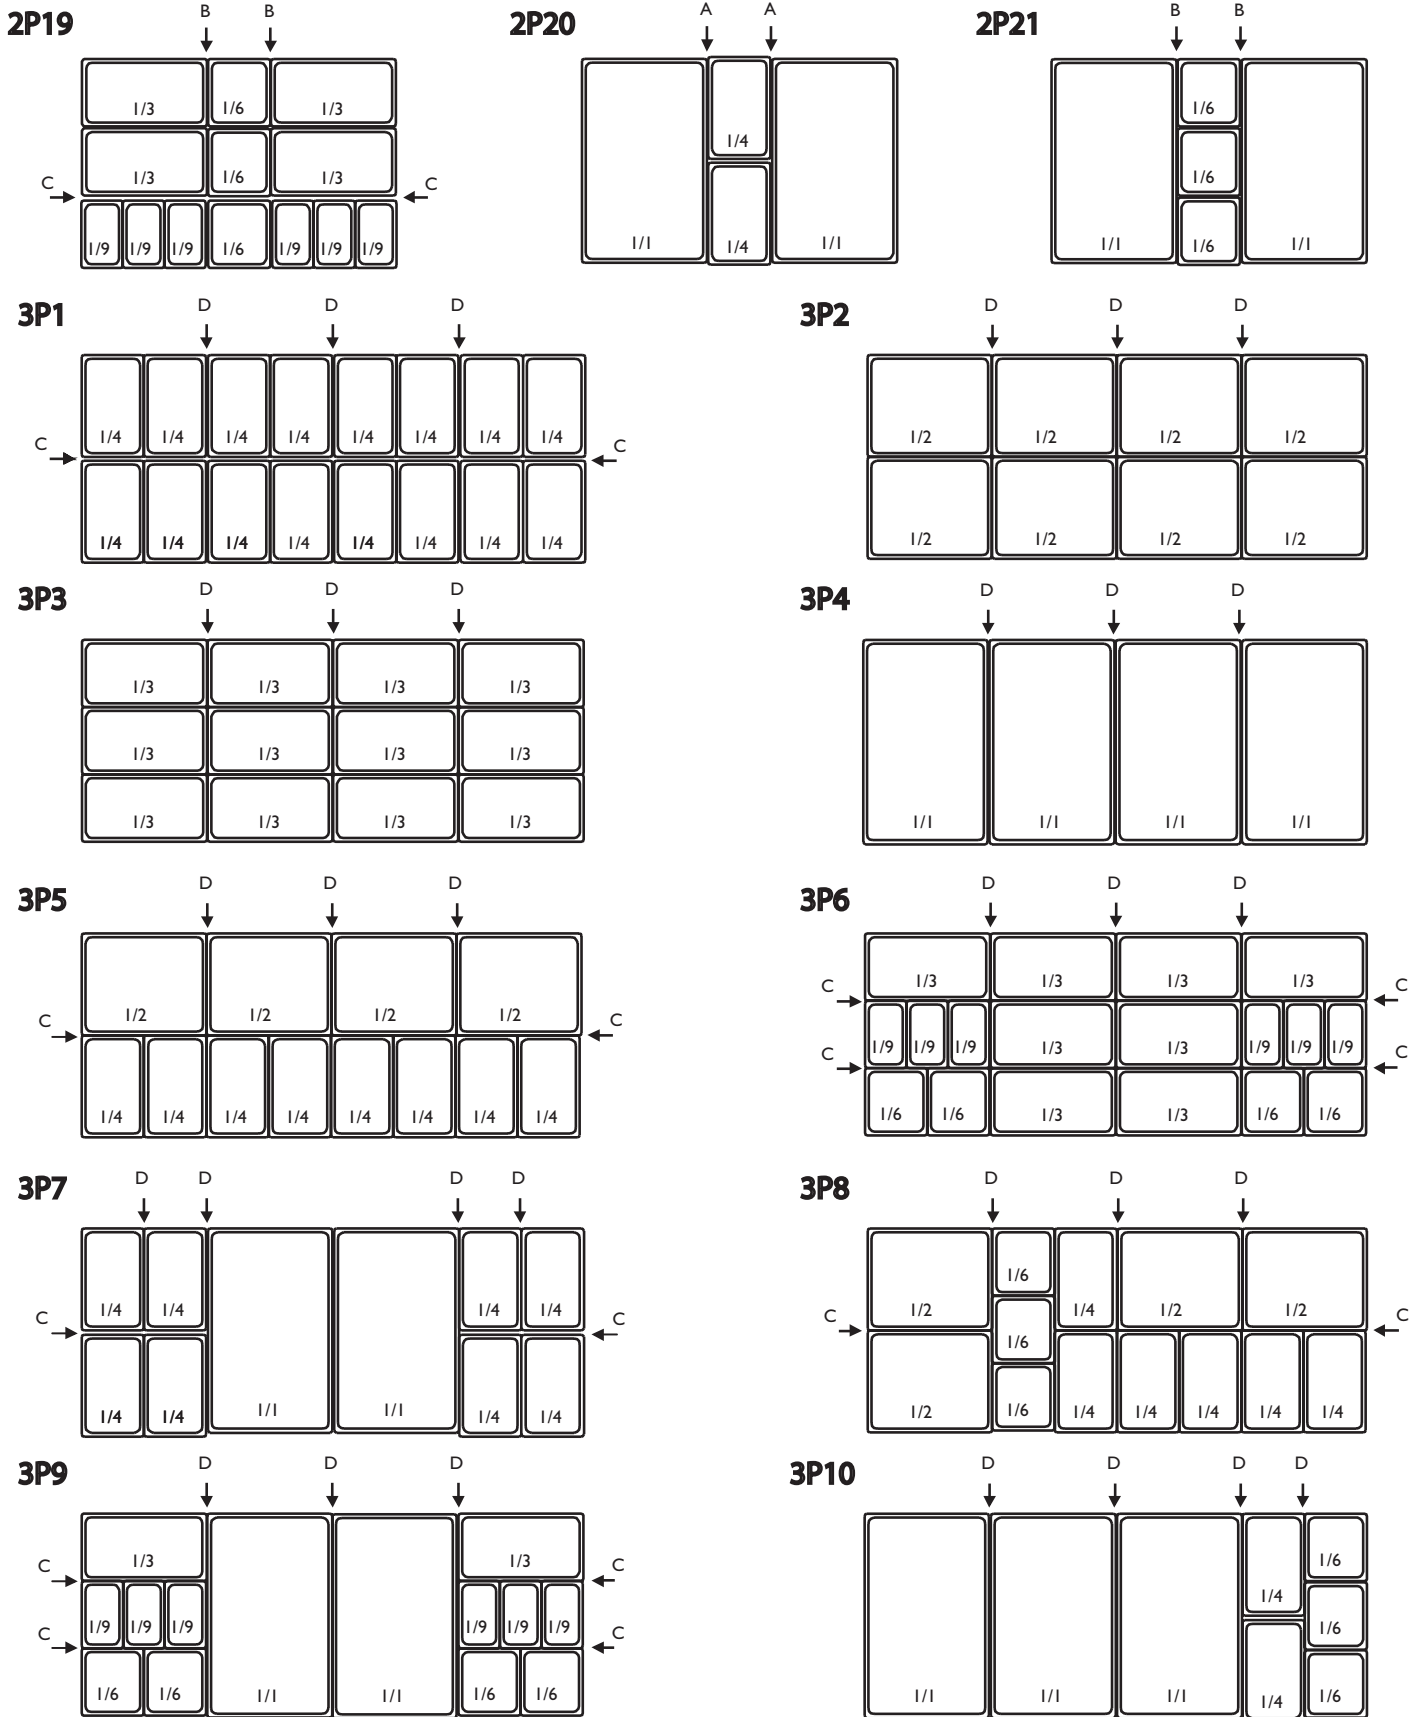

# Combinaison bacs pour les salades

2P1

2P2

2P3

2P4

2P5

2P6

2P7

2P8

2P9

2P10

2P11

2P12

2P13

2P14

2P15

2P16

2P17

2P18

Barrettes fournies : 2 en A - 2 en B - 2 en C

# 2 et 3 portes

Dimensions barrettes en mm : A : 530x43 - B : 530x37 - C : 295x21 - D : 530x21