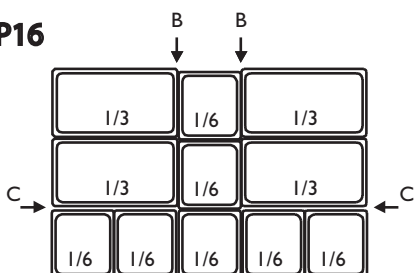

# Combinaison bacs pour les salades

2P1

2P2

2P3

2P4

2P5

2P6

2P7

2P8

2P9

2P10

2P11

2P12

2P13

2P14

2P15

2P16

2P17

2P18

Barrettes fournies : 2 en A - 2 en B - 2 en C

# 2 et 3 portes

Dimensions barrettes en mm : A : 530x43 - B : 530x37 - C : 295x21 - D : 530x21