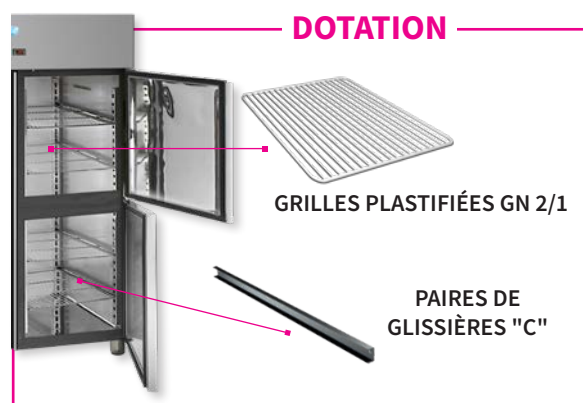

Armoire 1400 - GN 2/1

ACIER INOX avec 3 PORTES ou 4 PORTES - GN 2/1

- Intérieur/Extérieur inox AISI 304 sauf dos extérieur
- Pieds inox réglables en hauteur
- Joints de portes magnétiques
- Isolation en polyuréthane sans CFC expansé injecté à haute pression
- Panneau de commande électronique avec sonde NTC
- Réévaporation automatique des eaux de dégivrage
- Dégivrage électrique pour version BT
- Gaz réfrigérant : R452A
- Froid ventilé
- Évaporateur traité anti-corrosion encastré
- Angles intérieurs arrondis
- Isolation 60 mm
- Groupe logé tropicalisé, ambiance +43°C et 65% d'humidité (monobloc extractible)
- Pas de 45 mm

Armoire GN 2/1 en acier inox avec 3 portes

AIG 1400 TN 3P (+)

AIG 1400 BT 3P (-)

Armoire GN 2/1 en acier inox avec 4 portes

AIG 1400 TN 4P (+)

AIG 1400 BT 4P (-)

Capacité 58 niveaux / 3 portes

7 grilles / 7 paires de glissières

Capacité 56 niveaux / 4 portes

8 grilles / 8 paires de glissières

ACCESSOIRES

Grille plastifiée
GN 2/1

REF.

AC/GP-GN 2/1

Glissières en Acier Inox
Armoires 700 - 1400

REF.