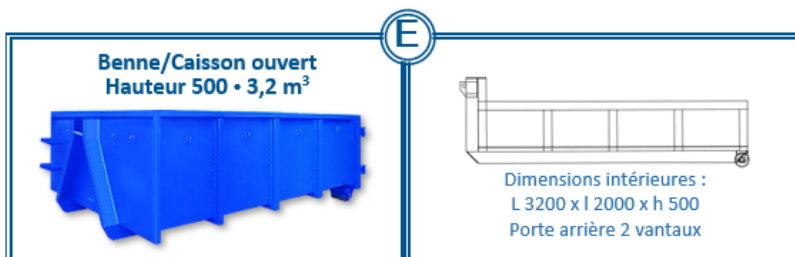

FICHE TECHNIQUE BENNE 3,5 TN CAISSON OUVERT

Type : Ampliroll - Classe 1

* Photos non contractuelles

* Toutes les photos et plans présents sur nos fiches techniques sont données à titre indicatif.
Ces éléments sont non contractuels.

DONNÉES TECHNIQUES

Version Caisson ouvert

- Berce en IPN 140 - voie 1060 mm
- Hauteur axe de préhension : 920 mm
- Crochet avant Ø : 30 mm
- Profils de fond au pas de 500 mm
- Épaisseur de tôle de fond : 3 mm
- Épaisseur de tôle de côtés : 3 mm
- Porte arrière : doubles vantaux
- Charnières avec graisseurs
- Chainettes de maintiens des portes ouvertes
- Rouleaux arrière acier diamètre +/- 160 mm

Finition :

- Benne sablée
- Une couche d'apprêt intérieure/extérieure
- Une couche de finition extérieure en 1 ton ral au choix

Modèle	Volume (m3)	Dimensions utiles (Lxlxh) en mm	Fond en (mm)	Côtés en (mm)
E 3.2	3,2	3200 x 2000 x 500	3	3

Rehausses latérales amovibles tôle perforée R10T14 - Haut. 800 mm (*)

Rehausses latérales amovibles en aluminium brut - Hauteur 800 mm (*)

Porte-échelle grillagé sur face avant (**)

Coffre de rangement (L 600 x l 2000 x h 900) entre crochet et benne