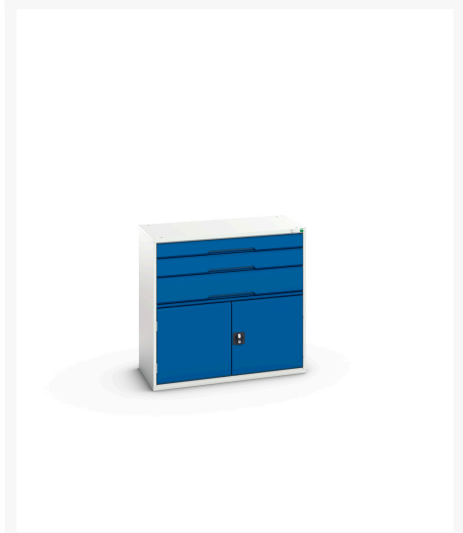

# 16925561. - Armoire Verso avec Blocage Tiroirs

## Description

Armoire Verso avec Blocage Tiroirs Avec 3 Tiroirs & 2 Portes, 1 tablette  
LxPxH: 1050x550x1000mm

## Informations Complémentaires

---

Tiroir capacité	75 kg
Hauteur tiroir 1	100mm
Dimensions intérieures du tiroir 1	930mm x 430mm x 75mm
Hauteur tiroir 2	125mm
Dimensions intérieures du tiroir 2	930mm x 430mm x 75mm
tiroir hauteur 3	175mm
Dimensions intérieures du tiroir 3	930mm x 430mm x 150mm
Type de porte	Plaine
Door height 1	500 mm
plateau Capacité de charge	75kg
Largeur	1050
Profondeur	550
Hauteur	1000
Matériau du produit	Tôle d'acier
Surface de produit	Couvert de poudre