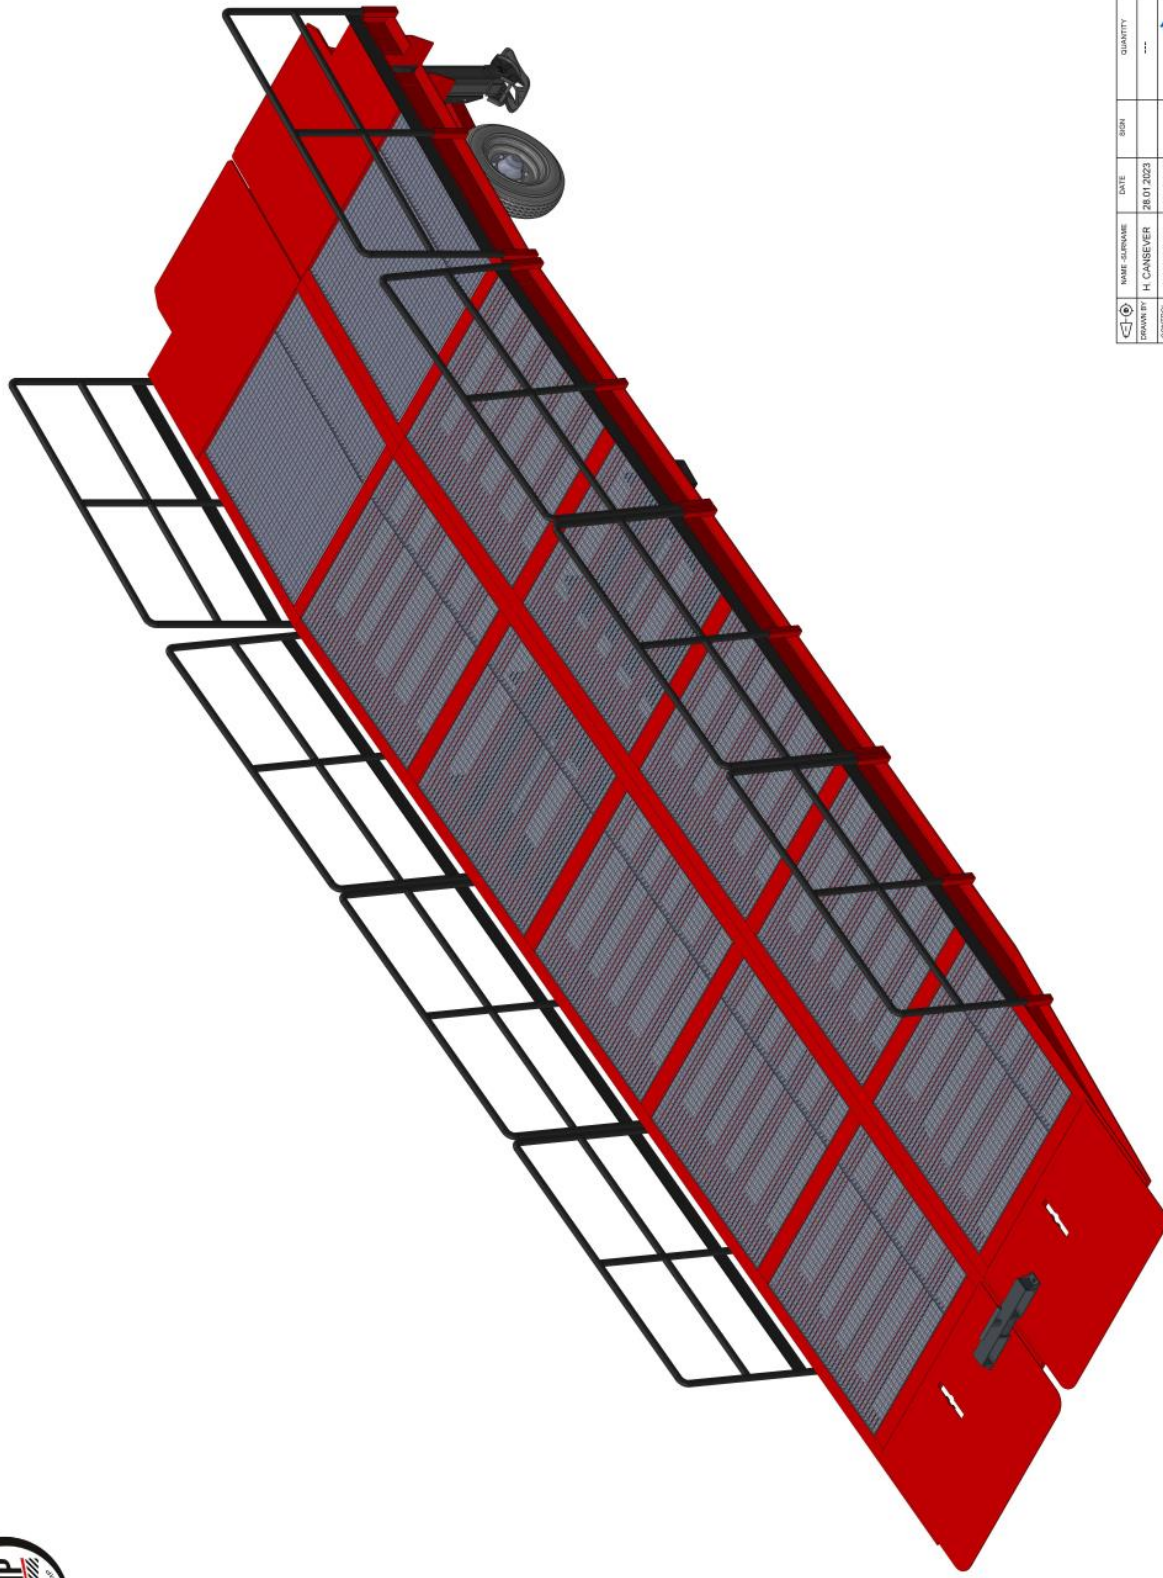

DATE	BY	DESCRIPTION	QUANTITY	UNIT	MATERIAL	PAGE NO.
28.01.2023	H. CANSEVER		1	PC		2/2
28.01.2023	A. NEPBLDI					
28.01.2023	S. ENTZMANN					
1:50						
PART/ASSEMBLY NAME						
DRAWING DESCRIPTION						
BIG FOOT RAMP						
DRAWING NO.						
FORMAT						

AZ MACHINERY - S.L.L., Materials of Elevation et Maintenance
11 rue des saules - 68 800 PLAILLE DE CERNOMONTE - France - 03 89 46 60 00
Site : 821 04 158 (M) (L) (V) - 1862 821 04 158 - N° 10801 - F 00001
AZ MACHINERY