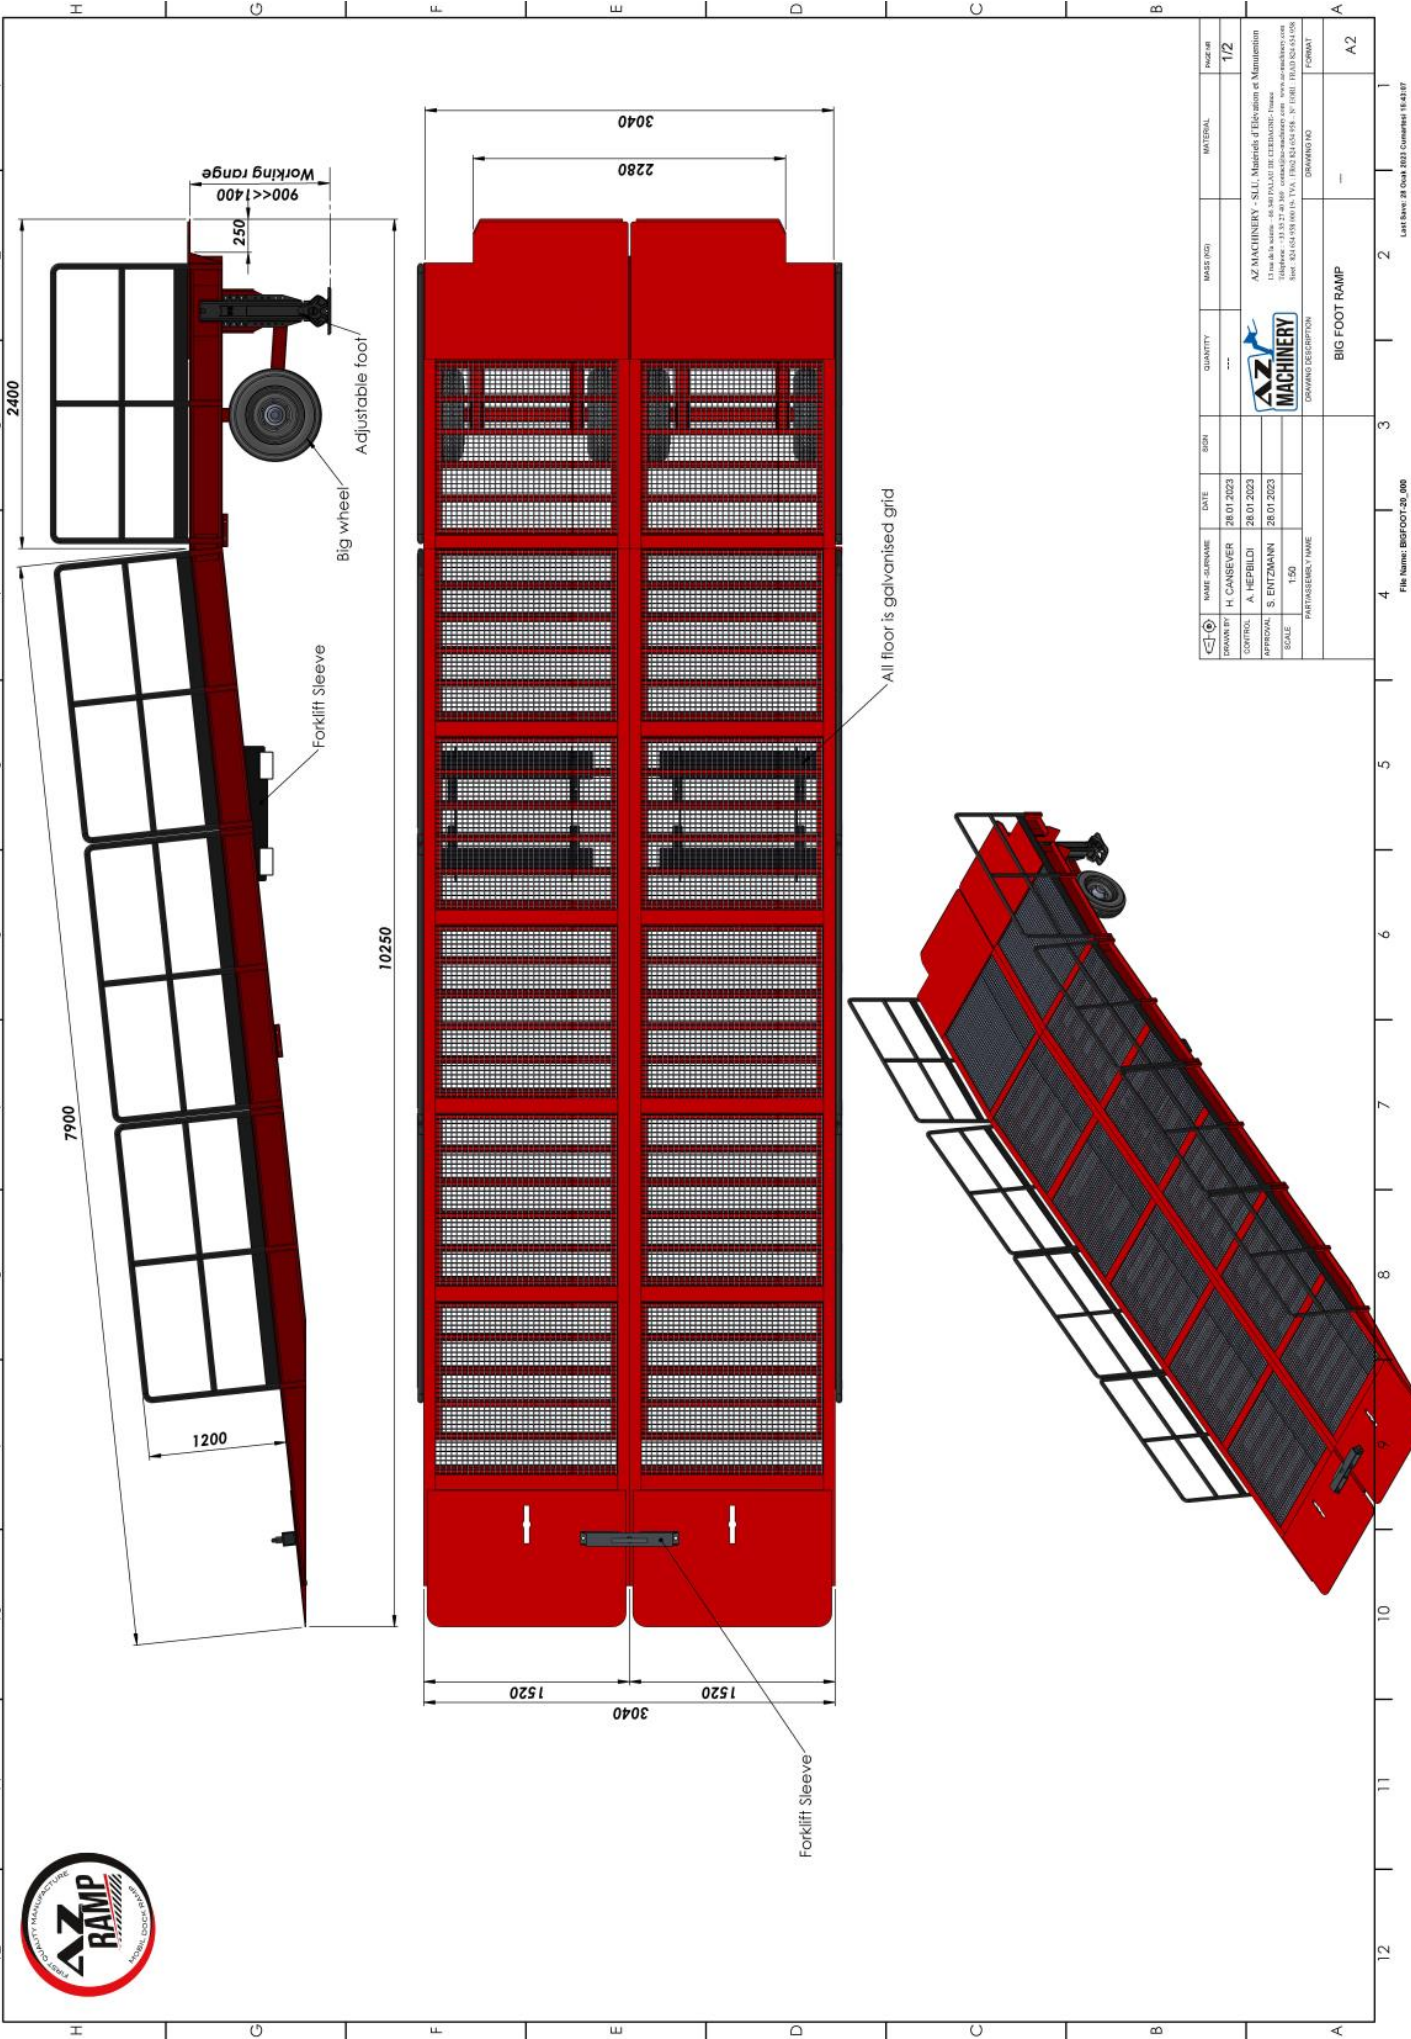

DATE	DATE	QTY	MATERIAL	PAGE NO
28.01.2023	28.01.2023	1	AZ MACHINERY - SLL, Materials of Elevation et Maintenance	1/2
28.01.2023	28.01.2023	1	11 rue des Saules - 1060 BRUXELLES (BELGIUM) - Belgium	
28.01.2023	28.01.2023	1	11 rue des Saules - 1060 BRUXELLES (BELGIUM) - Belgium	
1.50	1.50	1	11 rue des Saules - 1060 BRUXELLES (BELGIUM) - Belgium	
PARTASSEMBLY NAME		DRAWING NO.		
BIG FOOT RAMP		---		
---		A2