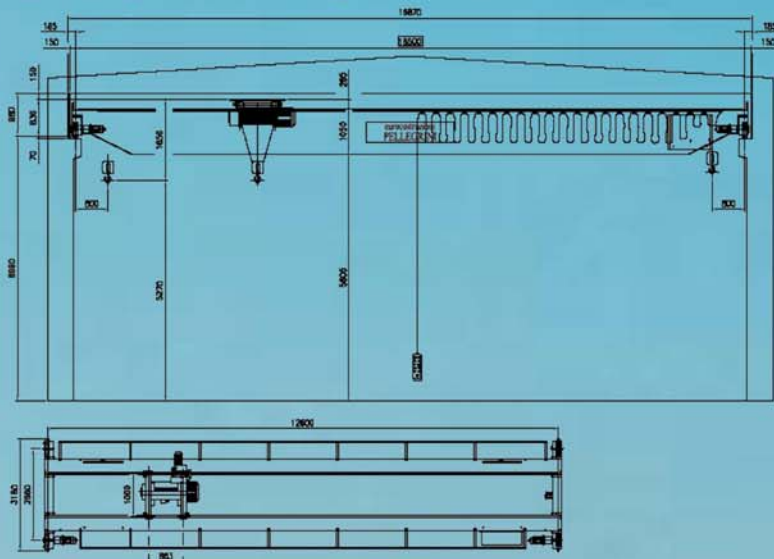

# GRU A PONTE

PORTATA capacidad capacity capacité	CORSA GANCIO carrera garfio hook run course du crochet	SOLLEVAMENTO levantamiento lifting levage	CARRELLO elevador carriage chariot
Ton.	m	m/1°	m/1°
2	9	4/1	20/7
3,2	9	4/1	20/7
4	9	4/1	20/7
5	6,6	4/1	20/7
6,3	6,6	4/1	20/7
8	9	4/1	20/7
10	9	4/1	20/7
12,5	9	4/1	20/7
16	6,3	4/1	20/7
20	10	4/0,4	20/7
25	8,5	4/0,4	20/7
30	10	4/0,4	20/7
35	10	3/0,3	20/7
40	10	3/0,3	20/7