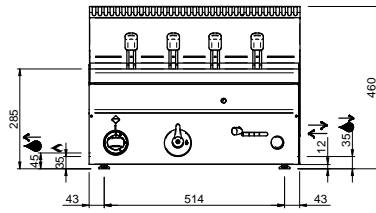

MINIMA 600 - CUISEURS À PÂTES GC66/SC

1 PANIER, GAZ TOP

SPÉCIFICATIONS TECHNIQUES:

Dimensions exterieure - LxPxH (cm)	60x60x27
Capacité de la cuve (lt-GN)	25
Puissance totale (kW)	11

SPÉCIFICATIONS SUPPLÉMENTAIRES:

Puissance bruleurs (kW)	11
Poids (kg)	35
Volume (m3)	0,0041666666666667

Gamme composée d'un modèle top électrique et d'un modèle top gaz. Cuve en acier inoxydable AISI 304, angles fond de cuve et bords arrondis pour un nettoyage facile. Panier en acier chrome avec poignée anti chaleur. Robinet d'alimentation d'eau et de vidange. Chauffage gaz: Brûleur haute performance. Dispositif de sécurité et thermocouple pour l'arrêt automatique de l'alimentation gaz. Allumage automatique avec veilleuse et piezzo-électrique. Chauffage Electrique: Résistance Incoloy en acier inoxydable. Thermostat de sécurité en cas de chauffe sans eau.

LEGENDA SIMBOLI / LEGEND

INGRESSO GAS / GAS INLET
(EN 10226-1) Ø M 1/2"

ALIMENTAZIONE ELETTRICA /
POWER SUPPLY

INGRESSO ACQUA /
WATER INLET Ø M 1/2"

SCARICO ACQUA / OLII
WATER / OILS DRAIN

ATTACCO EQUIPOTENZIALE /
EQUIPOTENTIAL

REGOLAZIONE PIEDINI /
FEET ADJUSTMENT (h 0/+50)
/ TOP VERSION (h 0/+5)