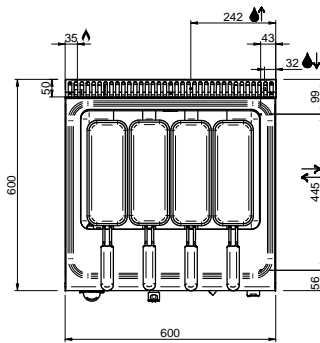

MINIMA 600 - CUISEURS À PÂTES GC66/SC

1 PANIER, GAZ TOP

SPÉCIFICATIONS TECHNIQUES:

Dimensions exterieure - LxPxH (cm)	60x60x27
Capacité de la cuve (lt-GN)	25
Puissance totale (kW)	11

SPÉCIFICATIONS SUPPLÉMENTAIRES:

Puissance bruleurs (kW)	11
Poids (kg)	35
Volume (m3)	0,0041666666666667

Gamme composée d'un modèle top électrique et d'un modèle top gaz. Cuve en acier inoxydable AISI 304, angles fond de cuve et bords arrondis pour un nettoyage facile. Panier en acier chrome avec poignée anti chaleur. Robinet d'alimentation d'eau et de vidange. Chauffage gaz: Brûleur haute performance. Dispositif de sécurité et thermocouple pour l'arrêt automatique de l'alimentation gaz. Allumage automatique avec veilleuse et piezzo-électrique. Chauffage Electrique: Résistance Incoloy en acier inoxydable. Thermostat de sécurité en cas de chauffe sans eau.

LEGENDA SIMBOLI / LEGEND

INGRESSO GAS / GAS INLET
(EN 10226-1) Ø M 1/2"

ALIMENTAZIONE ELETTRICA /
POWER SUPPLY

INGRESSO ACQUA /
WATER INLET Ø M 1/2"

SCARICO ACQUA / OLII
WATER / OILS DRAIN

ATTACCO EQUIPOTENZIALE /
EQUIPOTENTIAL