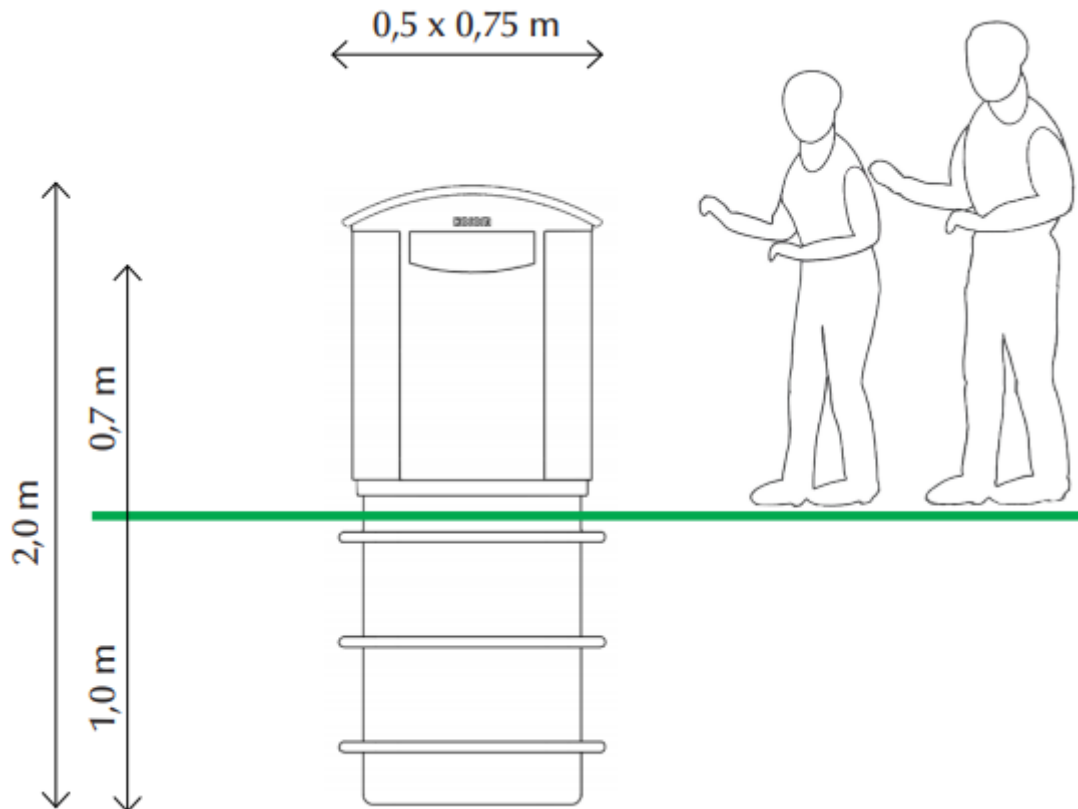

ESTHÉTIQUES • PROPRES • FACILES À UTILISER • ESPACE OPTIMISÉ • ECONOMIQUES

ECOL'OR

Conteneur CityScape

Hauteur totale : 2000mm

Capacité : 500L

Dimensions : 500 x 750 mm

Matériaux : PEHD

ECOL'OR

Détails techniques :

- Sac souple PEHD de levage,
- Ouvertures des deux côtés,
- Possibilité de mettre 2 types de déchets différents,
- Couvercle de vidage verrouillé
- Habillage au choix (Standard: bois naturel)