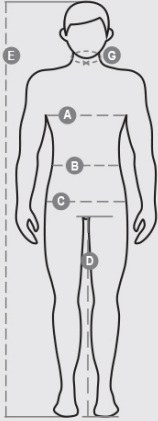

COMPOSITION: 58% COTONE 42% ELASTOMULTIESTERE

ASPECT: RIPSTOP

POIDS: 150 GR/MQ

TAILLES: XS-S-M-L-XL-XXL-3XL-4XL-5XL

EMBALLAGE: 1/20

HS CODE: 62034211

COULEURS

BLANC
00000GRIS FER
13067NOIR
14000

CARACTÉRISTIQUES

COOLMAX

INSTRUCTIONS DE LAVAGE

CERTIFICATIONS

Professional - Trousers

International sizes		XXS	XS	S	M	L	XL	XXL	3XL	4XL	5XL
IT - DE		38/40	42/44	46/48	50	52	54	56/58	60/62	64/66	68/70
FR - ES		34/36	38/40	42/44	46	48	50	52/54	56/58	60/62	64/66
UK		30/31	33/34	36/38	39	41	42	44/46	47/48	50/52	53/55
Waist	(G) - cm	66 - 70	73 - 76	80 - 84	85 - 88	89 - 92	94 - 98	100 - 105	108 - 113	116 - 120	124 - 128
	(G) - in	26 - 27	28 - 29	31 - 32	33 - 34	35 - 36	37 - 38	39 - 41	42 - 44	45 - 47	48 - 50
Hips	(A) - cm	81 - 86	88 - 92	95 - 99	101 - 104	105 - 109	110 - 114	115 - 120	124 - 128	132 - 136	140 - 144
	(A) - in	32 - 33	34 - 36	37 - 38	39 - 40	41 - 42	43 - 44	45 - 46	48 - 50	51 - 53	54 - 56
Inside leg	(B) - cm	84	85	86	86	87	87	88	88	88	89
	(B) - in	33	33	33	33	34	34	34	34	34	35
Height	(E) - cm	170/181			175/187			175/189			
	(E) - in	67/71			69/73			69/75			

cm = centimeters - in = inches

POUR EN SAVOIR PLUS, SCANNEZ ICI