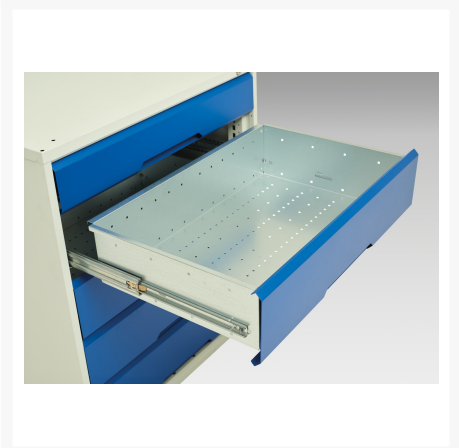

# 16926777. - Armoire a Portes Ventilées Verso EPI

## Description

Armoire a Portes Ventilées Verso EPI Avec 4 Tablettes, 4 tiroirs, 1 Cloison  
LxPxH: 1050x550x2000mm

## Informations Complémentaires

---

Tiroir capacité	75 kg
Hauteur tiroir 1	100mm
Dimensions intérieures du tiroir 1	930mm x 430mm x 75mm
Hauteur tiroir 2	175mm
Dimensions intérieures du tiroir 2	930mm x 430mm x 75mm
tiroir hauteur 3	100mm
Dimensions intérieures du tiroir 3	930mm x 430mm x 75mm
tiroir hauteur 4	175mm
Dimensions intérieures du tiroir 4	930mm x 430mm x 150mm
Type de porte	Ventilé
Door height 1	1925 mm
plateau Capacité de charge	75kg
Largeur	1050
Profondeur	550
Hauteur	2000
Numé	94032080
Matériau du produit	Tôle d'acier
Surface de produit	Couvert de poudre