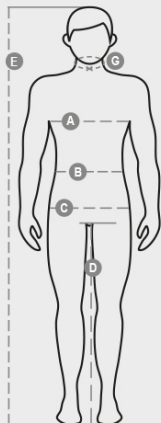

COMPOSITION: 50% POLYESTER 26% COTON 24% ÉLASTOMULTIESTER (M.)

ASPECT: RIPSTOP STRETCH

POIDS: 210 GR/MQ

EMBALLAGE: 1/20

HS CODE: 62034311

COULEURS

BLEU MARINE/NOIR
08020KAKI/NERO
11022FUMÉE/NOIR
13010ANTHRACITE/NOIR
13044NOIR/NOIR
14018

CARACTÉRISTIQUES

INSTRUCTIONS DE LAVAGE

CERTIFICATIONS

Casual&Workwear - Trousers

International sizes		XXS		XS		S		M		L		XL		XXL		3XL		4XL		5XL	
IT - DE		36	38	40	42	44	46	48	50	52	54	56	58	60	62	64	66	68	70	72	74
FR - ES		32	34	36	38	40	42	44	46	48	50	52	54	56	58	60	62	64	66	68	70
UK		25	27	28	29	30	32	33	34	36	38	40	41	43	45	46	48	49	51	52	54
Waist	(B) - cm	64	68	72	74	76	80	84	88	92	96	100	104	108	112	116	120	124	128	132	136
	(B) - in	25	27	28	29	30	32	33	34	36	38	40	41	43	45	46	48	49	51	52	54
Hips	(C) - cm	80	84	88	90	92	96	100	104	108	112	116	120	124	128	132	136	140	144	148	152
	(C) - in	31	33	34	35	36	38	39	41	42	44	46	47	49	50	52	53	55	56	58	59
Inside leg	(D) - cm	82	82	84	84	85	85	86	86	87	87	88	88	88	88	88	88	89	89	89	89
	(D) - in	32	32	33	33	33	33	33	33	34	34	34	34	34	34	34	34	35	35	35	35
Height	(E) - cm	170/181						175/187						175/189							
	(E) - in	67/71						69/73						69/75							