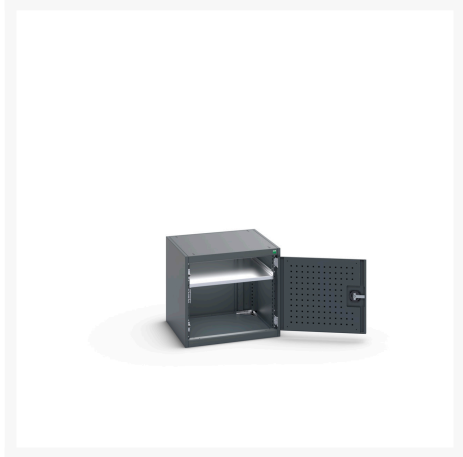

## 40019118. - Armoire Cubio SMF-666-1.1

### Description

---

Armoire Cubio SMF-666-1.1 Avec Portes Perfo  
LxPxH: 650x650x600mm

## Informations Complémentaires

---

Type de porte	Perfo
Door height 1	500 mm
plateau Capacité de charge	100kg
Largeur	650
Profondeur	650
Hauteur	600
Numé	94032080
Matériau du produit	Tôle d'acier
Surface de produit	Couvert de poudre