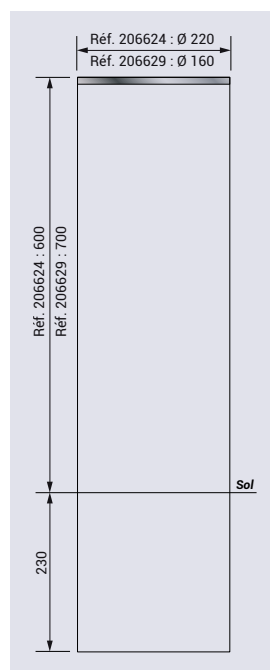

SCHÉMA

Réf. 206629