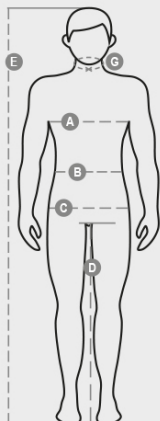

ATLANTA+

000019-0001

Sweat-shirt homme avec capuche à deux coutures et coulisse en cordon blanc à coutures teinte assortie et anneaux en métal . Manches raglan, couture esthétique en V au col, poches kangourou, petite poche zippée, poignets et taille en côtes élastiques, coutures renforcées.

COMPOSITION: 70% COTON + 30% POLYESTER

ASPECT: BROSSÉ

POIDS: 300 GR/MQ

TAILLES: XS-S-M-L-XL-XXL-3XL-4XL-5XL

EMBALLAGE: 5/20

HS CODE: 61102091

COULEURS

					
BLANC 00000	JAUNE 01000	ORANGE 02000	ROUGE 03000	BORDEAUX 04000	VERT ÉMERAUDE 07002
					
VERT GELÉE 07003	VERT MILITAIRE 07011	VERT COLLÈGE 07014	BLEU MARINE 08007	BLEU ROI 09000	BLEU ATOLL 09001
					
CAMOUFLAGE 12000	BLEU CAMOUFLAGE 12001	FUMÉE 13007	ANTHRACITE 13042	NOIR 14000	

Casual&Workwear - Tops

International sizes		XXS		XS		S		M		L		XL		XXL		3XL		4XL		5XL	
IT - DE		36	38	40	42	44	46	48	50	52	54	56	58	60	62	64	66	68	70	72	74
FR - ES		32	34	36	38	40	42	44	46	48	50	52	54	56	58	60	62	64	66	68	70
UK		29	30	31	33	34	36	38	39	41	42	44	46	47	48	50	52	53	55	56	58
Collar	(G) - cm	37	37	38	38	39	39	40	40	41	41	42,5	42,5	44	44	45	45	46	46	47	47
	(G) - in	14½	14½	15	15	15½	15½	15¾	15¾	16	16	16¾	16¾	17¼	17¼	17¾	17¾	18	18	18½	18½
Chest	(A) - cm	72	76	80	84	88	92	96	100	104	108	112	116	120	124	128	132	136	140	144	148
	(A) - in	28	30	31	33	34	36	38	39	41	42	44	46	47	48	50	52	53	55	56	58
Waist	(B) - cm	64	68	72	74	76	80	84	88	92	96	100	104	108	112	116	120	124	128	132	136
	(B) - in	25	27	28	29	30	32	33	34	36	38	40	41	43	45	46	48	49	51	52	54
Height	(E) - cm	170/181						175/187						175/189							
	(E) - in	67/71						69/73						69/75							