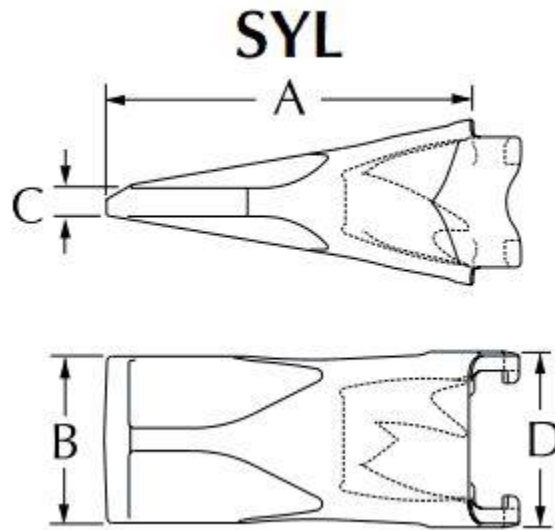

## Dimensions dents de godet à claveter V19SYL

A en mm	B en mm	C en mm	D en mm
165	63	13	80

### Clavette

L en mm
52