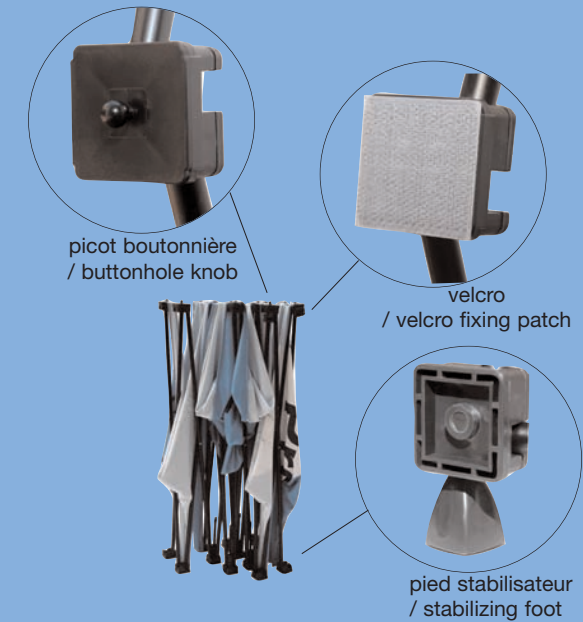

Pop Up Pratik est une structure légère qui porte du tissu.

Elle se plie et se déplie avec son visuel.

Le visuel est d'une seule pièce et permet donc une image sans raccord.

Quelques secondes sont suffisantes pour l'installer.

Pratik

Pratik

“Pratik” Multi Pop Up displays a tissue panel.

It is folded and unfolded with its tissue display.

Being a single piece, the display allows a “cutting-free” image.

It requires only seconds to set up.

# POP UP Pratik

1x3

2x3

3x3

4x3

picot boutonnière / buttonhole knob

velcro / velcro fixing patch

ped stabilisateur / stabilizing foot

## Popup 1x3 droit

Hauteur : 233 cm  
Longueur : 79,5 cm  
Profondeur : 29 cm  
Poids (hors visuels) : 2,5 kg

Vendu avec housse souple