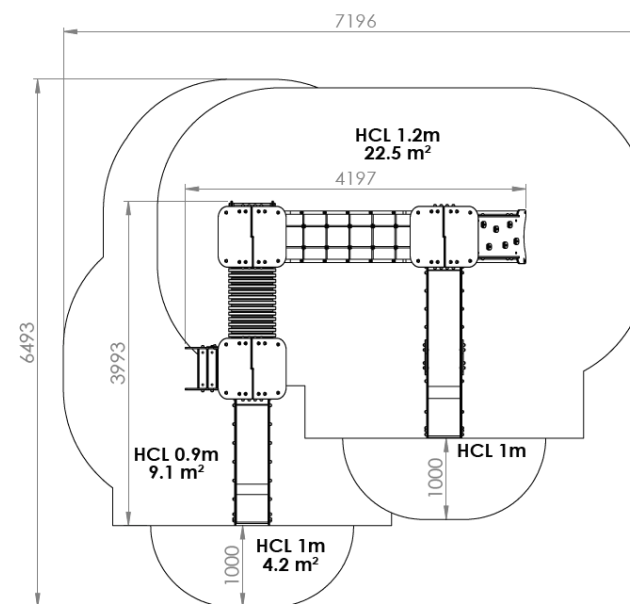

Neo31201i

ZONE D'IMPACT

Gamme Néo
Enfants de 2 à 12 ans

Longueur 4200 mm
Largeur 4000 mm
Hauteur plancher 900 et 1200 mm
Hauteur totale 2700 mm

Poteaux inox
Panneaux, planchers polyéthylène
19 mm HDPE500
Cordage polypropylène armé
16mm
Visserie INOX

Surface totale: 35.8m²

COMPOSEE DE :

- 2 tours 900 mm avec toit
- 1 tour 1200 mm avec toit
- 1 pont de corde incliné
- 1 tunnel
- 2 toboggans fond inox
- 1 plan d'escalade
- 1 échelle barreaux
- 1 escalier
- 4 panneaux de manipulation