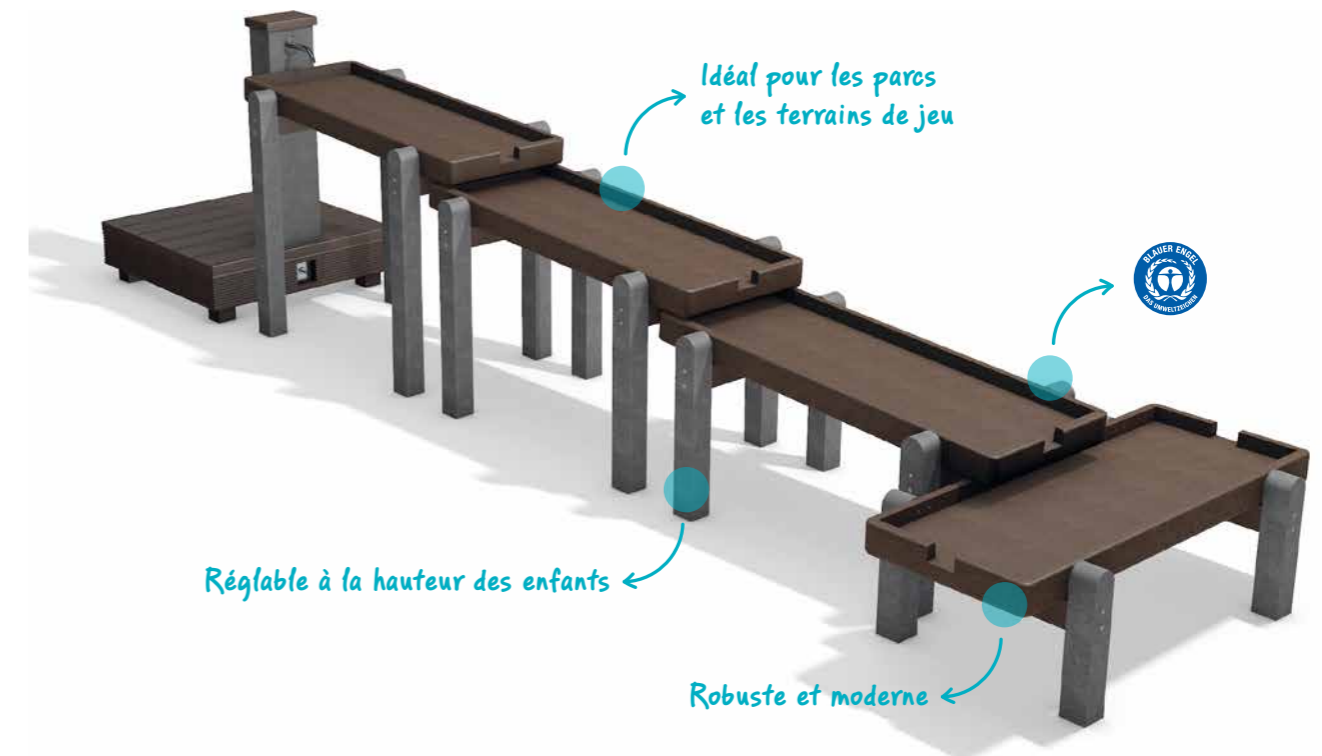

Accessoires optionnels

- » Ancre Type 2

Couleur

TABLE PIQUE-NIQUE POUR ENFANTS FORIO

Un ensemble table et banc fait pour les enfants

INFORMATION PRODUIT

- » Longueur : 150 cm
- » 1 plateau de table : 150 x 60 x 8,0 cm
- » 2 lames de banc : 150 x 19 x 4,0 cm
- » Hauteur d'assise : 34 cm
- » Hauteur de table : 57 cm
- » Surface de table : 60 x 150 cm

Accessoires optionnels

- » Ancre Type 2
- » Dossier pour banc FORIO

Couleurs

TABLE D'EAU

Le plaisir du jeu sur plusieurs générations

Couleurs

INFORMATION PRODUIT

- » Pieds à enterrer
 - » Dimension de l'ouverture : 60 x 150 x 11 cm
 - » Avec nervure de renforcement sur le fond
 - » Éléments disponibles avec un ou deux écoulements par plaque
- Éléments plan : un écoulement
Table d'extrémité : deux écoulements