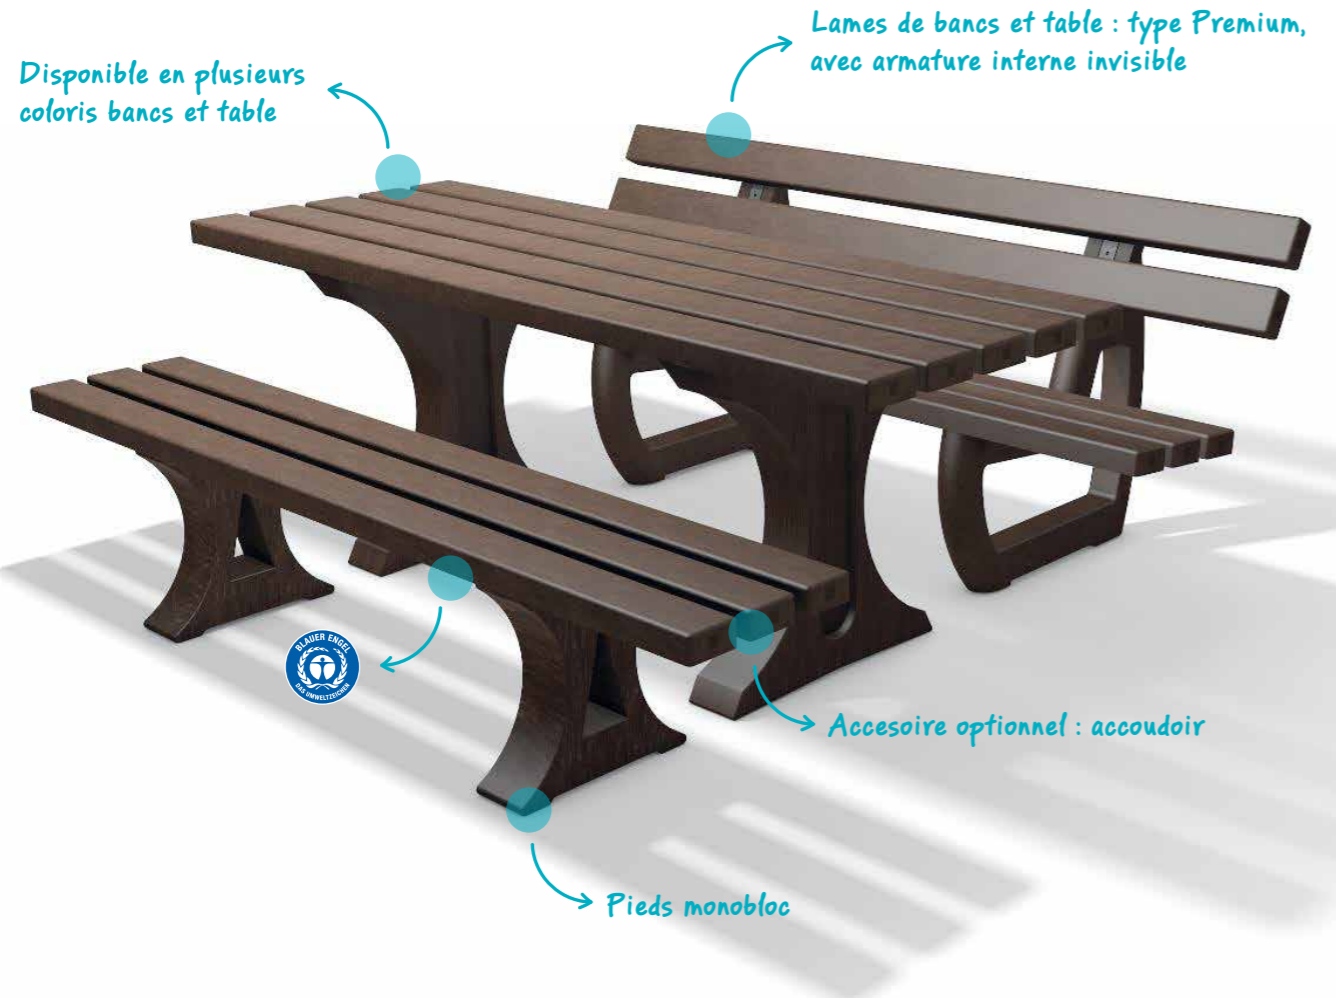

Accessoires optionnels

- » Ancre Type 1 (bancs)
- » Ancre Type 3 (table)

Les bancs et tables sont livrés en kits. La notice et le matériel de montage sont fournis.

Banc HYDE PARK

Banc HYDE PARK sans dossier

Module d'extension

Module de liaison

Table HYDE PARK

Gamme HYDE PARK - Un ensemble de sièges intemporel

Fruit du talent de nos designers, le banc HYDE PARK se distingue par son esthétique moderne et avant-gardiste.

GAMME TIVOLI

Le groupe de siège idéal pour tous les cas de figure

Couleurs

INFORMATION PRODUIT GAMME TIVOLI

- » Lame de banc et table : Type Premium
- » Longueurs : 150 cm et 200 cm
- » Banc Tivoli : 5 lames de bancs 150/200 x 10 x 4,7 cm
- » Banc Canetti : 3 lames de bancs 150/200 x 10 x 4,7 cm
- » Hauteur d'assise : 45 cm
- » Table Tivoli : 5 lames de table 150/200 x 12 x 4,7 cm
- » Surface de table Tivoli : 150/200 x 70 cm
- » Surface de table Trinity : 200 x 75 cm
- » Hauteur de table : 75 cm