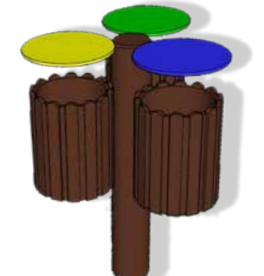

Couleurs

CORBEILLE SCORI

Ronde et propre

INFORMATION PRODUIT

- » Ø : 42 cm
- » Hauteur : 50 cm
- » Contenance : env. 55 litres
- » Utilisation flexible

Corbeille métallique intérieure :

- » Acier galvanisé
- » Bride de serrage : Acier inoxydable

Couleur

BRIDE DE SERRAGE

CORBEILLE MÉTALLIQUE INTÉRIEURE

BAC À TRI ÉCO

Autre dimension sur demande

INFORMATION PRODUIT

- » Longueurs : 90 cm et 150 cm
- » Largeur : 48 cm
- » Hauteur : 90 cm
- » Contenance : 2 ou 3 compartiments de 75 litres
- » Réducteur en PEHD pour faciliter le tri
- » Couvercle en acier galvanisé

Accessoires optionnels

- » Plaque personnalisable en façade

Couleurs

CORBEILLE YANEX

Idéal pour le tri

INFORMATION PRODUIT

- » Ø : 42 cm
- » Hauteur : 50 cm
- » Hauteur avec le poteau : 130 cm
- » Contenance : env. 55 litres
- » Disponible avec 2 ou 3 corbeilles
- » Couvercle de couleur en PEHD

Couleur

GAMME ENFANT CANETTI

Avec plateau fermé

Couleurs

INFORMATION PRODUIT GAMME ENFANT CANETTI

- » Lame : Type Premium
- » Longueur : 150 cm
- » Banc Canetti avec dossier :
6 lames de banc : 150 x 8 x 4,7 cm
- » Banc Canetti sans dossier :
3 lames de banc : 150 x 8 x 4,7 cm
- » Hauteur d'assise : 34 cm
- » Table pour enfants Canetti :
Plateau de table fermé
Surface de table : 60 x 150 cm
Hauteur de table : 57 cm
- » Table pour enfants Tivoli :
5 lames de table : 150 x 10 x 4,7 cm
Surface de table : 58 x 150 cm
Hauteur de table : 59 cm