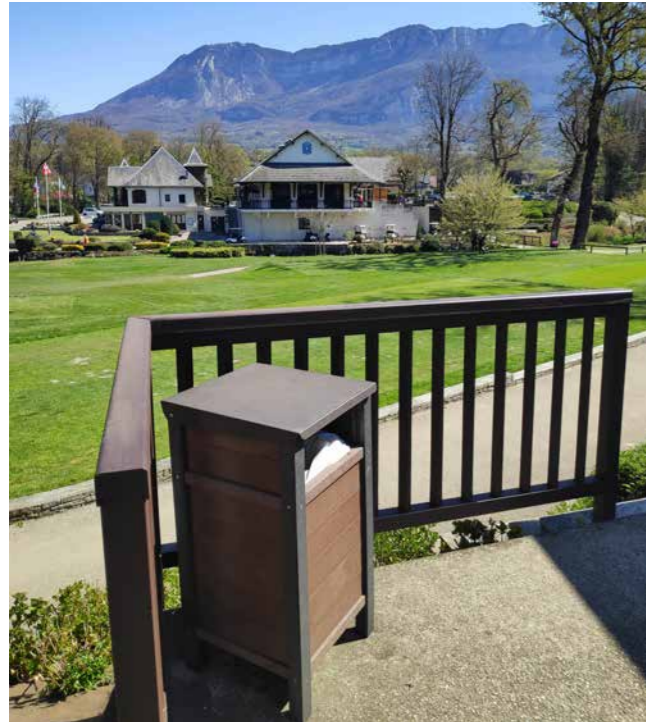

CORBEILLE ÉCO

La polyvalente

INFORMATION PRODUIT

- » Longueur : 48 cm
- » Largeur : 48 cm
- » Hauteur : 90 cm
- » Contenance : 75 litres
- » Support de sac intérieur sur charnières
- » Couvercle en acier galvanisé

Accessoires optionnels

- » Plaque personnalisable en façade

Couleurs

CORBEILLE SCORI

Ronde et propre