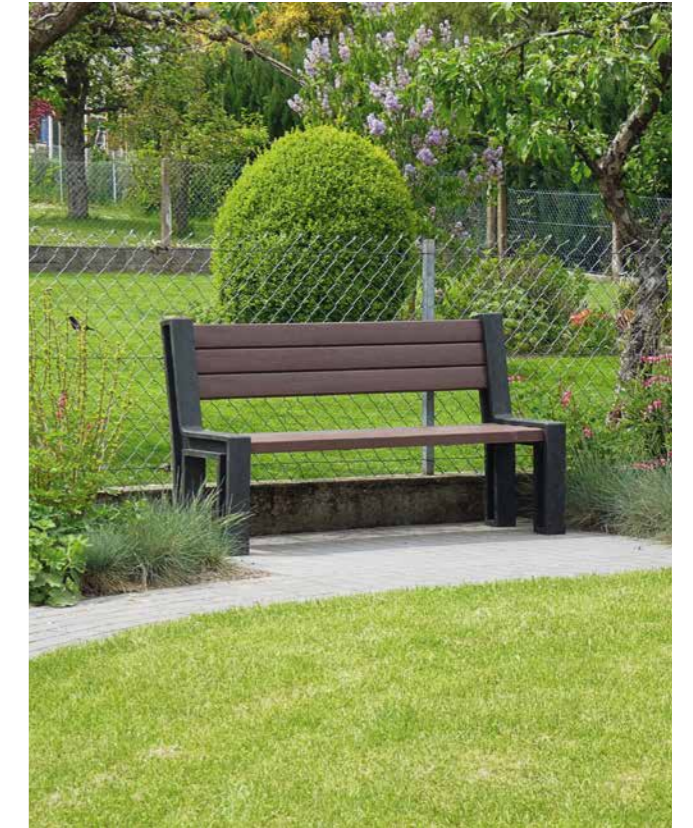

Banc HYDE PARK