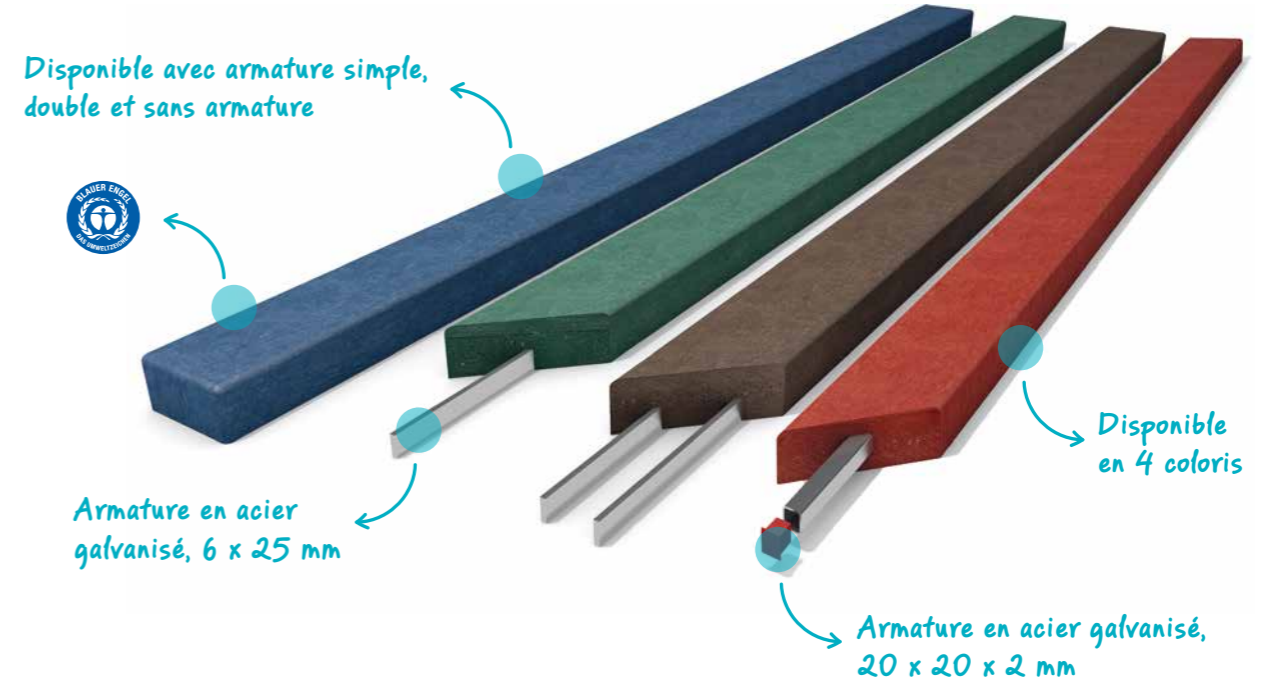

LAME DE BANC TYPE CLASSIQUE OU PREMIUM

La lame de banc avec armature en acier galvanisé