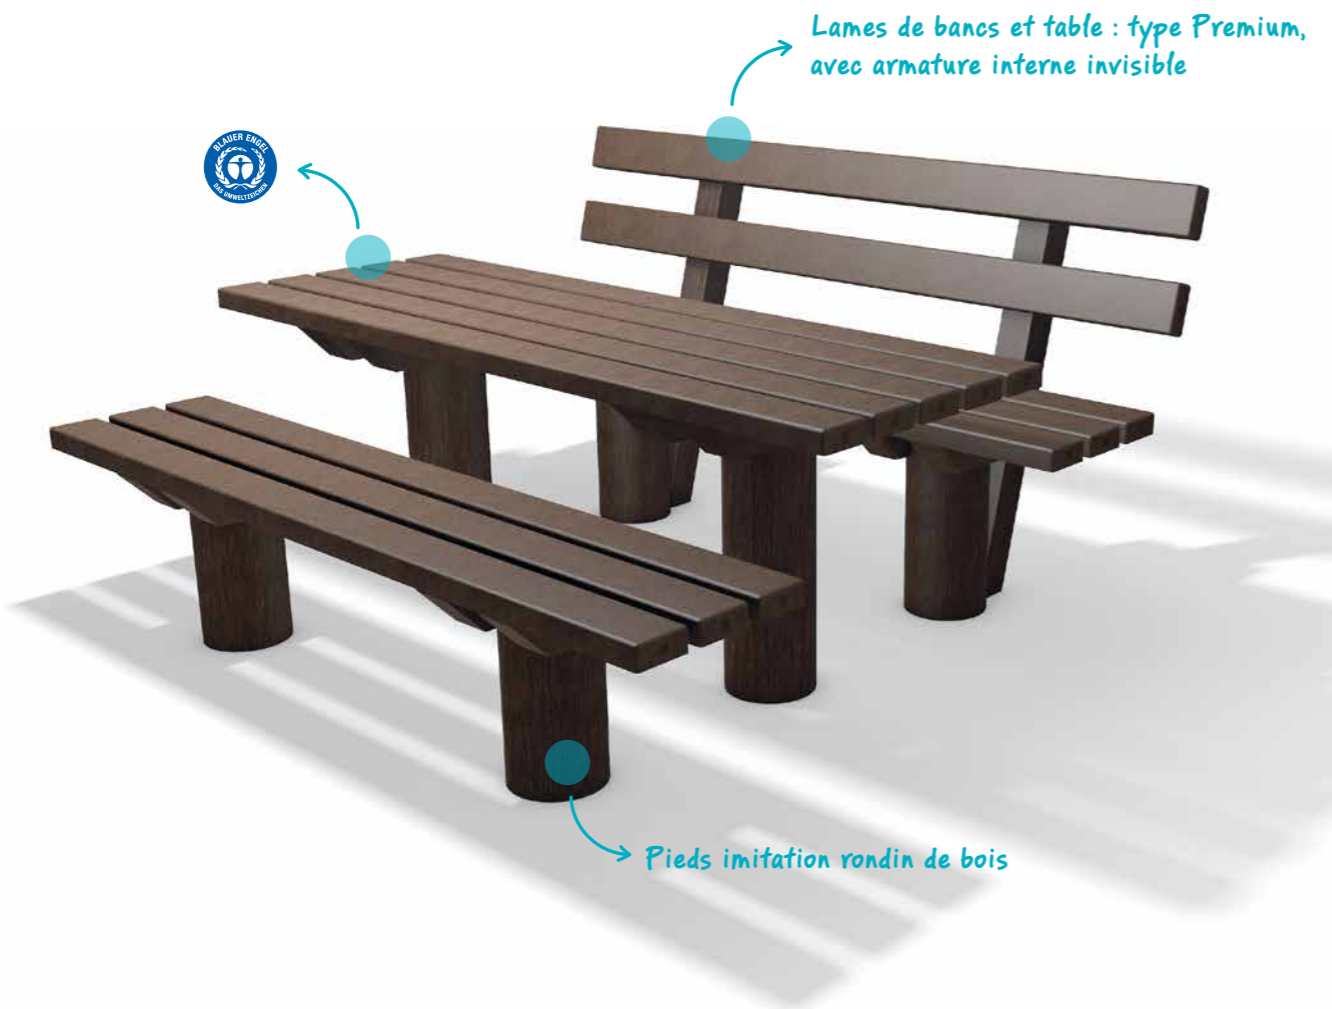

GAMME TIVOLI

Le groupe de siège idéal pour tous les cas de figure

Couleurs

INFORMATION PRODUIT GAMME TIVOLI

- » Lame de banc et table : Type Premium
- » Longueurs : 150 cm et 200 cm
- » Banc Tivoli : 5 lames de bancs 150/200 x 10 x 4,7 cm
- » Banc Canetti : 3 lames de bancs 150/200 x 10 x 4,7 cm
- » Hauteur d'assise : 45 cm
- » Table Tivoli : 5 lames de table 150/200 x 12 x 4,7 cm
- » Surface de table Tivoli : 150/200 x 70 cm
- » Surface de table Trinity : 200 x 75 cm
- » Hauteur de table : 75 cm

Table TIVOLI

GAMME TAUNUS

Le groupe de sièges rustique

Couleur

INFORMATION PRODUIT GAMME TAUNUS

- » Lame de banc et table : Type Premium
- » Longueur : 200 cm
- » Banc avec dossier – 5 lames de banc : 200 x 12 x 4,7 cm
- » Banc sans dossier – 3 lames de banc : 200 x 12 x 4,7 cm
- » Hauteur d'assise : 45 cm
- » 5 lames de table : 200 x 12 x 4,7 cm
- » Hauteur de table : 75 cm
- » Surface de table : 68 x 200 cm
- » Pieds à enterrer