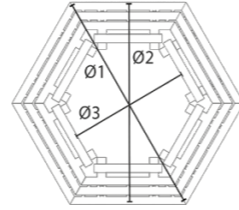

Accessoires optionnels

- » Ancre Type 1

Couleur

BANC ROND GATTON

Le banc rond à dossier

INFORMATION PRODUIT

- » Lame de banc : Type Classique
- » 30 lames de banc : Dimension du profil 10 x 4,0 cm
- » Gatton 1 :
 Ø 1 = 300 cm, Ø 2 = 260 cm,
 Ø 3 = 151 cm
 Longueur des lames de banc :
 120/150 cm
- » Gatton 2 :
 Ø 1 = 400 cm, Ø 2 = 342 cm,
 Ø 3 = 236 cm
 Longueur des lames de banc :
 170/200 cm
- » 12 pieds