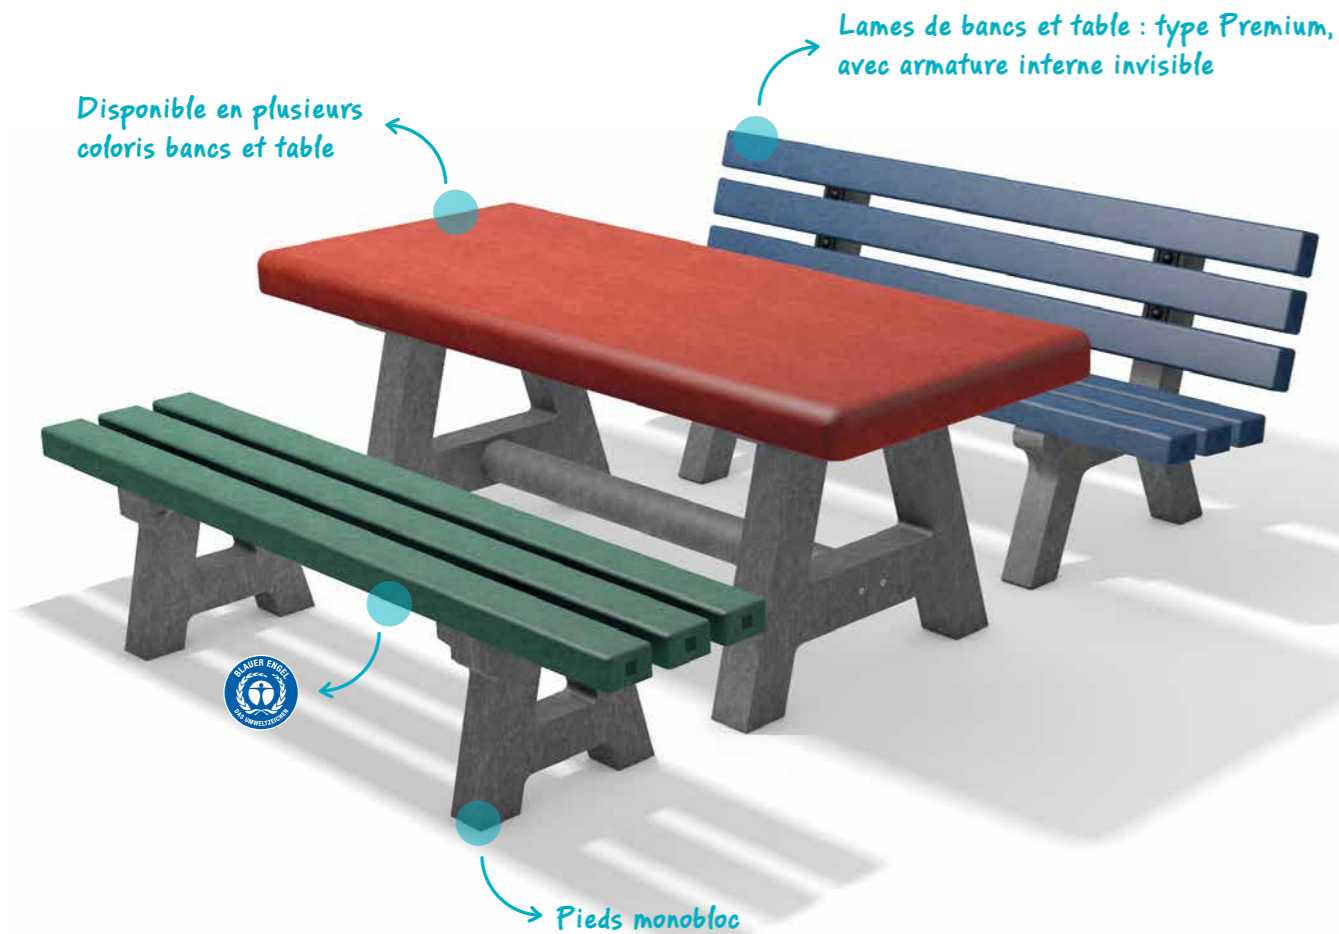

Couleurs

CORBEILLE SCORI

Ronde et propre

INFORMATION PRODUIT

- » Ø : 42 cm
- » Hauteur : 50 cm
- » Contenance : env. 55 litres
- » Utilisation flexible

Corbeille métallique intérieure :

- » Acier galvanisé
- » Bride de serrage : Acier inoxydable

Couleur

BRIDE DE SERRAGE

CORBEILLE MÉTALLIQUE INTÉRIEURE

BAC À TRI ÉCO

Autre dimension sur demande

INFORMATION PRODUIT

- » Longueurs : 90 cm et 150 cm
- » Largeur : 48 cm
- » Hauteur : 90 cm
- » Contenance : 2 ou 3 compartiments de 75 litres
- » Réducteur en PEHD pour faciliter le tri
- » Couvercle en acier galvanisé

Accessoires optionnels

- » Plaque personnalisable en façade

Couleurs

CORBEILLE YANEX

Idéal pour le tri

INFORMATION PRODUIT

- » Ø : 42 cm
- » Hauteur : 50 cm
- » Hauteur avec le poteau : 130 cm
- » Contenance : env. 55 litres
- » Disponible avec 2 ou 3 corbeilles
- » Couvercle de couleur en PEHD

Couleur

GAMME ENFANT CANETTI

Avec plateau fermé

Couleurs

INFORMATION PRODUIT GAMME ENFANT CANETTI

- » Lame : Type Premium
- » Longueur : 150 cm
- » Banc Canetti avec dossier :
6 lames de banc : 150 x 8 x 4,7 cm
- » Banc Canetti sans dossier :
3 lames de banc : 150 x 8 x 4,7 cm
- » Hauteur d'assise : 34 cm
- » Table pour enfants Canetti :
Plateau de table fermé
Surface de table : 60 x 150 cm
Hauteur de table : 57 cm
- » Table pour enfants Tivoli :
5 lames de table : 150 x 10 x 4,7 cm
Surface de table : 58 x 150 cm
Hauteur de table : 59 cm