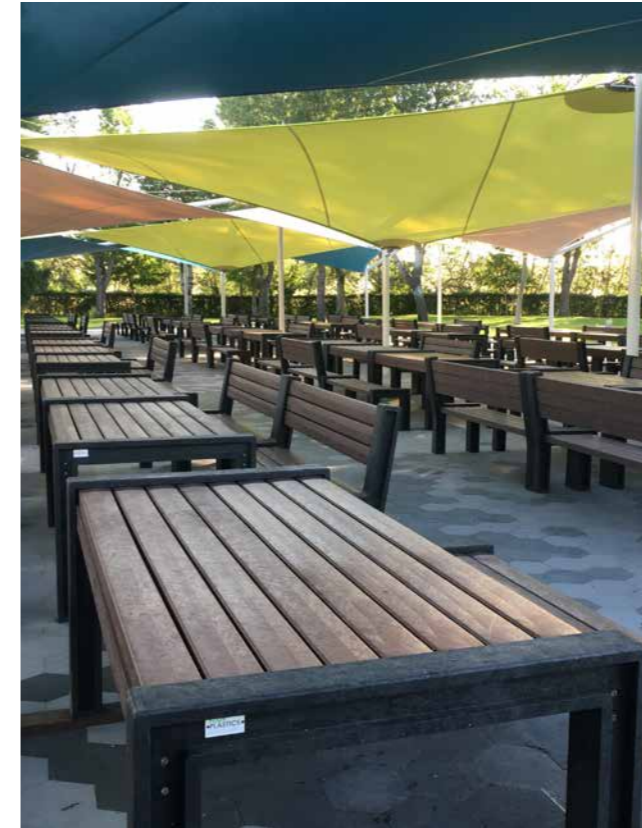

Banc HYDE PARK