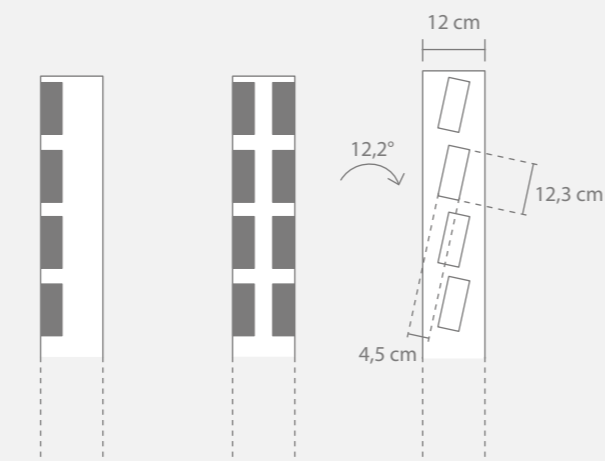

DONNÉES TECHNIQUES DE L'ARMATURE

Tube d'acier : S235
Diamètre : env. 42,4 mm
Épaisseur parois : env. 2,5 mm

À l'extrémité inférieure des poteaux, le renforcement se termine par une plaque de base mesurant 180 x 160 x 6 mm. Il est muni de 4 trous de fixation de Ø 12 mm.

Vue en coupe poteau d'extrémité

Vue en coupe poteau de champ

Poteau central vue latérale