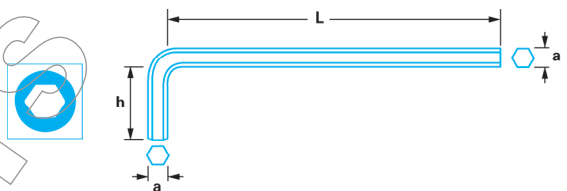

Jeu clés mâles coudées hexagonales longues

Composition

- Clés mâles coudées hexagonales longues : 12 - 14 - 17 - 19 - 22.

Code	Désignation	Cdt.
168018	Jeu de 5 clés mâles coudées 6 pans longues	1

Famille
03103