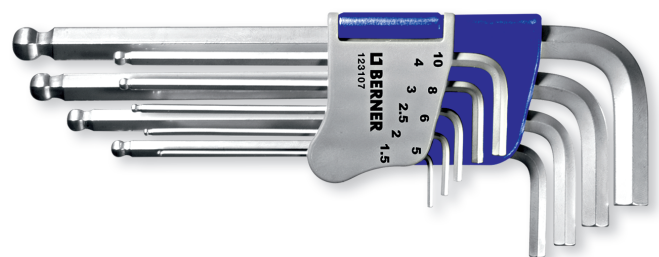

Tournevis, clés mâles, embouts

Clés mâles coudées hexagonales "tête boule"

Code	Désignation	a mm	L x h mm	Cdt.
123112	Clé mâle 6 pans tête sphérique	1,5	80 x 14	1
123113	Clé mâle 6 pans tête sphérique	2	85 x 16	1
123114	Clé mâle 6 pans tête sphérique	2,5	90 x 18	1
123115	Clé mâle 6 pans tête sphérique	3	95 x 20	1
123116	Clé mâle 6 pans tête sphérique	4	110 x 25	1
123117	Clé mâle 6 pans tête sphérique	5	130 x 28	1
123118	Clé mâle 6 pans tête sphérique	6	150 x 32	1
123119	Clé mâle 6 pans tête sphérique	7	160 x 34	1
123120	Clé mâle 6 pans tête sphérique	8	170 x 36	1
123121	Clé mâle 6 pans tête sphérique	10	190 x 40	1

Famille

03103

Jeu de clés mâles hexagonales "têtes boules" sur montage

Composition

- Clés mâles hexagonales "tête boule" : 4 - 5 - 6 - 8 - 10.

Code	Désignation	Cdt.
123106	Jeu de 5 clés mâles 6 pans tête sphérique	1

Famille

03105

Jeu clés mâles coudées "tête boule" en étui

Composition

- Clés mâles coudées hexagonales "tête boule" : 1,5 - 2 - 2,5 - 3 - 4 - 5 - 6 - 8 - 10.

Code	Désignation	Cdt.
123107	Jeu de 9 clés mâles tête sphérique en étui plastique	1

Famille

03105