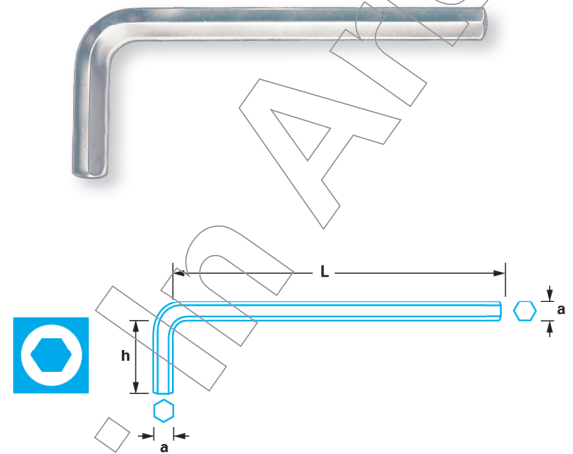

#### Composition

- Clés mâles coudées hexagonales : 2 - 2,5 - 3 - 4 - 5 - 6 - 8 - 10.

Code	Désignation	Cdt.
062359	Jeu de 8 clés coudées 6-pans mâles sur anneau	1

**Famille**  
03105

### Jeu clés mâles hexagonales sur monture

#### Composition

- Clés mâles hexagonales : 1,5 - 2 - 2,5 - 3 - 4 - 5 - 6 - 8.

Code	Désignation	Cdt.
122189	Jeu de 8 clés mâles 6 pans sur monture	1

**Famille**  
03105