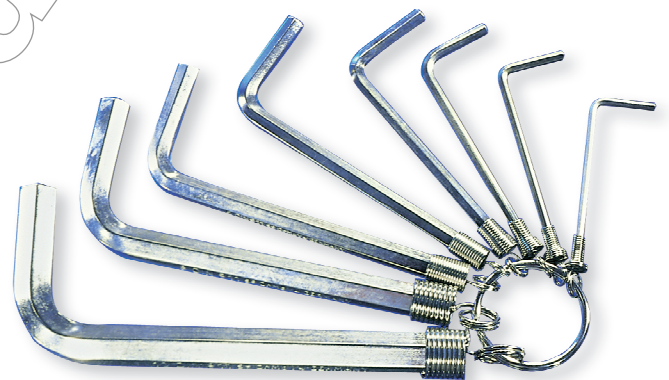

Clés mâles coudées

Clés mâles coudées hexagonales

Code	Désignation	a mm	L x h mm	Cdt.
062146	Clé mâle 6 pans coudée	1,5	45 x 14	1
062154	Clé mâle 6 pans coudée	2	50 x 16	1
062162	Clé mâle 6 pans coudée	2,5	56 x 18	1
062170	Clé mâle 6 pans coudée	3	63 x 20	1
062197	Clé mâle 6 pans coudée	4	70 x 25	1
062200	Clé mâle 6 pans coudée	5	80 x 28	1
062219	Clé mâle 6 pans coudée	6	90 x 32	1
062235	Clé mâle 6 pans coudée	8	100 x 36	1
062251	Clé mâle 6 pans coudée	10	112 x 40	1
062278	Clé mâle 6 pans coudée	12	125 x 45	1
062286	Clé mâle 6 pans coudée	14	140 x 56	1
062294	Clé mâle 6 pans coudée	17	160 x 63	1
062308	Clé mâle 6 pans coudée	19	180 x 70	1
062316	Clé mâle 6 pans coudée	22	200 x 80	1

Famille
03103

Jeu clés mâles coudées hexagonales sur anneau

Composition

- Clés mâles coudées hexagonales : 2 - 2,5 - 3 - 4 - 5 - 6 - 8 - 10.

Code	Désignation	Cdt.
062359	Jeu de 8 clés coudées 6-pans mâles sur anneau	1

Famille
03105

Jeu clés mâles hexagonales sur monture

Composition

- Clés mâles hexagonales : 1,5 - 2 - 2,5 - 3 - 4 - 5 - 6 - 8.

Code	Désignation	Cdt.
122189	Jeu de 8 clés mâles 6 pans sur monture	1

Famille
03105