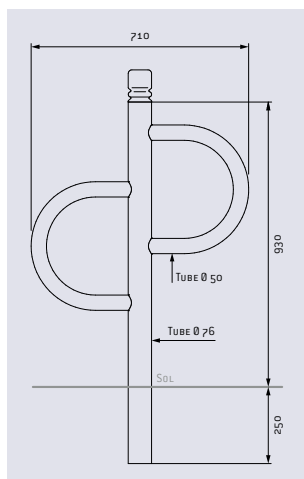

SCHÉMA

Réf. 207402

FINITION PEINTURE

- > Peint sur galva selon nos coloris

RAL 3020

RAL 3004

RAL 5010

RAL 6005

RAL 8017

RAL 7044

RAL 9010

RAL 9005

Gris PROCITY® Aspect Corten