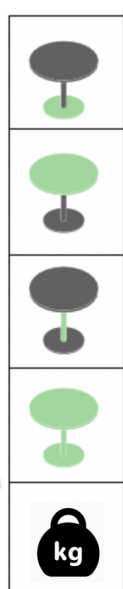

restøtab

LA TABLE ROME

DIMENSIONS DU PIEtement

BASE: Ø 40 cm

PLATEAUX: jusqu'à 80x80cm
jusqu'à Ø90cm

SUPPORT : tubulaire ø 6cm

HAUTEUR: 73 cm

POIDS: 15 kg

LARGE CHOIX DE PLATEAUX consultez-nous

Montage facile, plateaux percés, quincaillerie fournie.