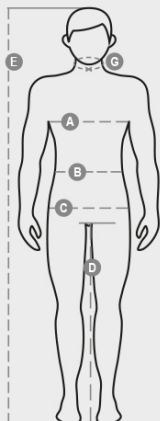

301R

000562-0149

Tablier en croûte de cuir de bovin, 60 x 90 cm, renfort en croûte de cuir. -
Caractéristiques: robuste, très résistant - Atouts: protection -
Utilisations: manipulations lourdes, adaptés au contact avec des
matériaux chauds, ébavurés

COMPOSITION: CROÛTE BOVIN
ASPECT: TABLIER EN CROÛTE BOVIN
POIDS: 400 GR/MQ
TAILLES: U
EMBALLAGE: 1/50
HS CODE: 42034000

COULEURS

GLACE
99003

SECTEURS D'APPLICATION

Casual&Workwear - Tops

International sizes		XXS		XS		S		M		L		XL		XXL		3XL		4XL		5XL	
IT - DE		36	38	40	42	44	46	48	50	52	54	56	58	60	62	64	66	68	70	72	74
FR - ES		32	34	36	38	40	42	44	46	48	50	52	54	56	58	60	62	64	66	68	70
UK		29	30	31	33	34	36	38	39	41	42	44	46	47	48	50	52	53	55	56	58
Collar	(G) - cm	37	37	38	38	39	39	40	40	41	41	42,5	42,5	44	44	45	45	46	46	47	47
	(G) - in	14½	14½	15	15	15½	15½	15¾	15¾	16	16	16¾	16¾	17¼	17¼	17¾	17¾	18	18	18½	18½
Chest	(A) - cm	72	76	80	84	88	92	96	100	104	108	112	116	120	124	128	132	136	140	144	148
	(A) - in	28	30	31	33	34	36	38	39	41	42	44	46	47	48	50	52	53	55	56	58
Waist	(B) - cm	64	68	72	74	76	80	84	88	92	96	100	104	108	112	116	120	124	128	132	136
	(B) - in	25	27	28	29	30	32	33	34	36	38	40	41	43	45	46	48	49	51	52	54
Height	(E) - cm	170/181						175/187						175/189							
	(E) - in	67/71						69/73						69/75							