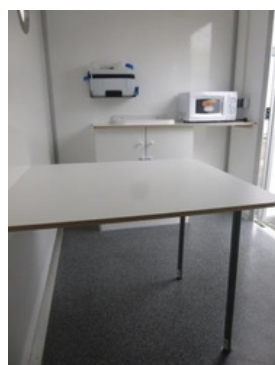

Réfectoire