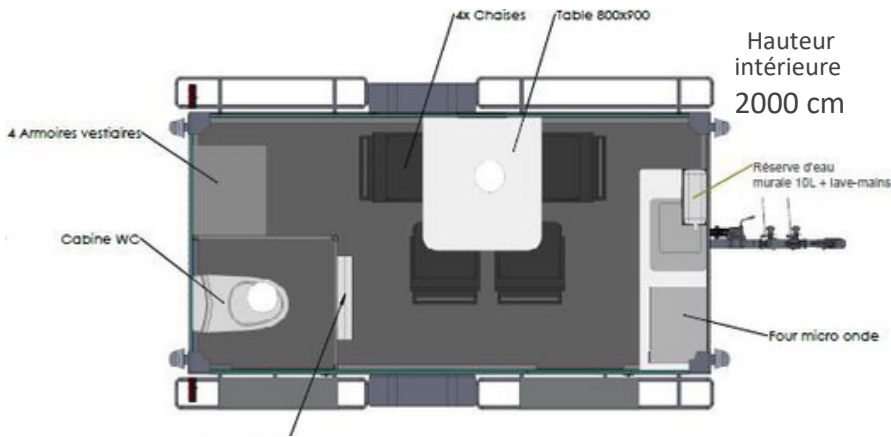

## 🔍 EN DÉTAIL

Vestiaire

Réfectoire

Sanitaire

## CARACTÉRISTIQUES

Longueur intérieure  
3450 cm

Largeur intérieure  
1700 cm

Hauteur  
intérieure  
2000 cm

## CHASSIS

- Châssis en acier galvanisé à chaud - anti-corrosion
- Remorque équipée d'un essieu de 750 kg, 2 roues pneumatiques
- Timon de traction avec boîtier à rotule démontable
- Matériel électrique conforme aux normes Métier
- Prise scintex 13 broches 12V