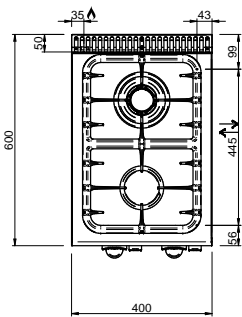

MINIMA 600 - FOURNEAUX GAZ

G6S6

6 FEUX VIFS TOP

SPÉCIFICATIONS TECHNIQUES:

Dimensions exterieure - LxPxH (cm)	100x60x27
Puissance totale (kW)	17,55

SPÉCIFICATIONS SUPPLÉMENTAIRES:

Nr. bruleurs 3,15 kW	3
Nr. bruleurs 2.7 kW	3
Poids (kg)	44
Volume (m3)	0,4

Gamme composée de 3 modèles top gaz avec 2, 4 ou 6 brûleurs. Structure et plan de travail en acier inoxydable. Boutons ergonomiques résistant à la chaleur. Le profil des panneaux de côté permet d'aligner et de joindre les appareils entre eux faisant qu'une seule pièces. Cheminée en acier inoxydable. Brûleurs de 2,7 kW et 3,1 kW. Robinet gaz avec sécurité par thermocouple permettant l'arrêt automatique de l'alimentation gaz.

LEGENDA SIMBOLI / LEGEND

INGRESSO GAS / GAS INLET
(EN 10226-1) Ø M 1/2"

INGRESSO ACQUA /
WATER INLET Ø M 1/2"

ATTACCO EQUIPOTENZIALE /
EQUIPOTENTIAL

ALIMENTAZIONE ELETTRICA /
POWER SUPPLY

SCARICO ACQUA / OLII
WATER / OILS DRAIN