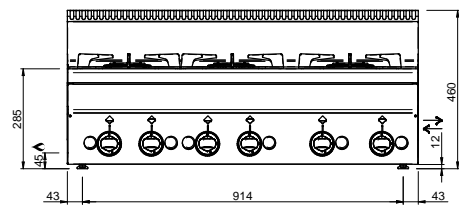

MINIMA 600 - FOURNEAUX GAZ

G6S6

6 FEUX VIFS TOP

SPÉCIFICATIONS TECHNIQUES:

Dimensions exterieure - LxPxH (cm)	100x60x27
Puissance totale (kW)	17,55

SPÉCIFICATIONS SUPPLÉMENTAIRES:

Nr. bruleurs 3,15 kW	3
Nr. bruleurs 2.7 kW	3
Poids (kg)	44
Volume (m3)	0,4

Gamme composée de 3 modèles top gaz avec 2, 4 ou 6 brûleurs. Structure et plan de travail en acier inoxydable. Boutons ergonomiques résistant à la chaleur. Le profil des panneaux de côté permet d'aligner et de joindre les appareils entre eux faisant qu'une seule pièces. Cheminée en acier inoxydable. Brûleurs de 2,7 kW et 3,1 kW. Robinet gaz avec sécurité par thermocouple permettant l'arrêt automatique de l'alimentation gaz.

LEGENDA SIMBOLI / LEGEND

INGRESSO GAS / GAS INLET
(EN 10226-1) Ø M 1/2"

INGRESSO ACQUA /
WATER INLET Ø M 1/2"

ATTACCO EQUIPOTENZIALE /
EQUIPOTENTIAL

ALIMENTAZIONE ELETTRICA /
POWER SUPPLY

SCARICO ACQUA / OLII
WATER / OILS DRAIN

REGOLAZIONE PIEDINI /
FEET ADJUSTMENT (h 0/+50)
/ TOP VERSION (h 0/+5)