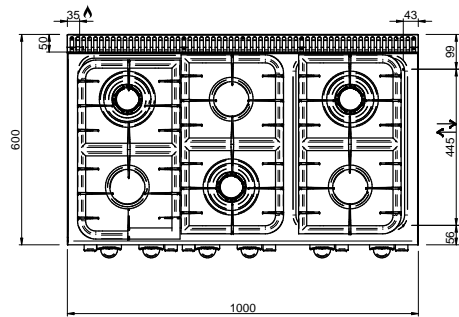

MINIMA 600 - FOURNEAUX GAZ

G6S6

6 FEUX VIFS TOP

SPÉCIFICATIONS TECHNIQUES:

Dimensions exterieure - LxPxH (cm)	100x60x27
Puissance totale (kW)	17,55

SPÉCIFICATIONS SUPPLÉMENTAIRES:

Nr. bruleurs 3,15 kW	3
Nr. bruleurs 2.7 kW	3
Poids (kg)	44
Volume (m3)	0,4

Gamme composée de 3 modèles top gaz avec 2, 4 ou 6 brûleurs. Structure et plan de travail en acier inoxydable. Boutons ergonomiques résistant à la chaleur. Le profil des panneaux de côté permet d'aligner et de joindre les appareils entre eux faisant qu'une seule pièces. Cheminée en acier inoxydable. Brûleurs de 2,7 kW et 3,1 kW. Robinet gaz avec sécurité par thermocouple permettant l'arrêt automatique de l'alimentation gaz.

LEGENDA SIMBOLI / LEGEND

INGRESSO GAS / GAS INLET
(EN 10226-1) Ø M 1/2"

INGRESSO ACQUA /
WATER INLET Ø M 1/2"

ATTACCO EQUIPOTENZIALE /
EQUIPOTENTIAL

ALIMENTAZIONE ELETTRICA /
POWER SUPPLY

SCARICO ACQUA / OLII
WATER / OILS DRAIN