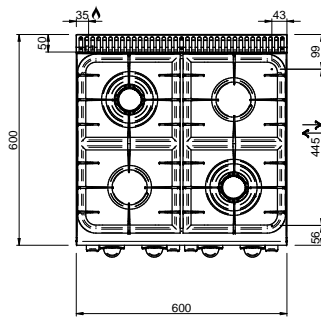

MINIMA 600 - FOURNEAUX GAZ

G6S6

6 FEUX VIFS TOP

SPÉCIFICATIONS TECHNIQUES:

Dimensions exterieure - LxPxH (cm)	100x60x27
Puissance totale (kW)	17,55

SPÉCIFICATIONS SUPPLÉMENTAIRES:

Nr. bruleurs 3,15 kW	3
Nr. bruleurs 2.7 kW	3
Poids (kg)	44
Volume (m3)	0,4

Gamme composée de 3 modèles top gaz avec 2, 4 ou 6 brûleurs. Structure et plan de travail en acier inoxydable. Boutons ergonomiques résistant à la chaleur. Le profil des panneaux de côté permet d'aligner et de joindre les appareils entre eux faisant qu'une seule pièces. Cheminée en acier inoxydable. Brûleurs de 2,7 kW et 3,1 kW. Robinet gaz avec sécurité par thermocouple permettant l'arrêt automatique de l'alimentation gaz.

LEGENDA SIMBOLI / LEGEND

INGRESSO GAS / GAS INLET
(EN 10226-1) Ø M 1/2"

INGRESSO ACQUA /
WATER INLET Ø M 1/2"

ATTACCO EQUIPOTENZIALE /
EQUIPOTENTIAL

ALIMENTAZIONE ELETTRICA /
POWER SUPPLY

SCARICO ACQUA / OLII
WATER / OILS DRAIN