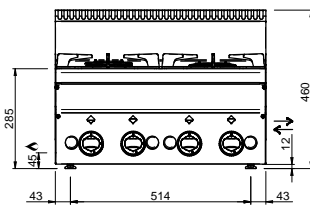

MINIMA 600 - FOURNEAUX GAZ

G6S6

6 FEUX VIFS TOP

SPÉCIFICATIONS TECHNIQUES:

Dimensions exterieure - LxPxH (cm)	100x60x27
Puissance totale (kW)	17,55

SPÉCIFICATIONS SUPPLÉMENTAIRES:

Nr. bruleurs 3,15 kW	3
Nr. bruleurs 2.7 kW	3
Poids (kg)	44
Volume (m3)	0,4

Gamme composée de 3 modèles top gaz avec 2, 4 ou 6 brûleurs. Structure et plan de travail en acier inoxydable. Boutons ergonomiques résistant à la chaleur. Le profil des panneaux de côté permet d'aligner et de joindre les appareils entre eux faisant qu'une seule pièces. Cheminée en acier inoxydable. Brûleurs de 2,7 kW et 3,1 kW. Robinet gaz avec sécurité par thermocouple permettant l'arrêt automatique de l'alimentation gaz.

LEGENDA SIMBOLI / LEGEND

INGRESSO GAS / GAS INLET
(EN 10226-1) Ø M 1/2"

INGRESSO ACQUA /
WATER INLET Ø M 1/2"

ATTACCO EQUIPOTENZIALE /
EQUIPOTENTIAL

ALIMENTAZIONE ELETTRICA /
POWER SUPPLY

SCARICO ACQUA / OLII
WATER / OILS DRAIN