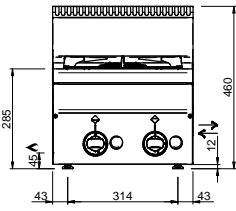

MINIMA 600 - FOURNEAUX GAZ

G6S6

6 FEUX VIFS TOP

SPÉCIFICATIONS TECHNIQUES:

Dimensions exterieure - LxPxH (cm)	100x60x27
Puissance totale (kW)	17,55

SPÉCIFICATIONS SUPPLÉMENTAIRES:

Nr. bruleurs 3,15 kW	3
Nr. bruleurs 2.7 kW	3
Poids (kg)	44
Volume (m3)	0,4

LEGENDA SIMBOLI / LEGEND

INGRESSO GAS / GAS INLET
(EN 10226-1) Ø M 1/2"

INGRESSO ACQUA /
WATER INLET Ø M 1/2"

ATTACCO EQUIPOTENZIALE /
EQUIPOTENTIAL

ALIMENTAZIONE ELETTRICA /
POWER SUPPLY

SCARICO ACQUA / OLII
WATER / OILS DRAIN

REGOLAZIONE PIEDINI /
FEET ADJUSTMENT (h 0/+50)
/ TOP VERSION (h 0/+5)