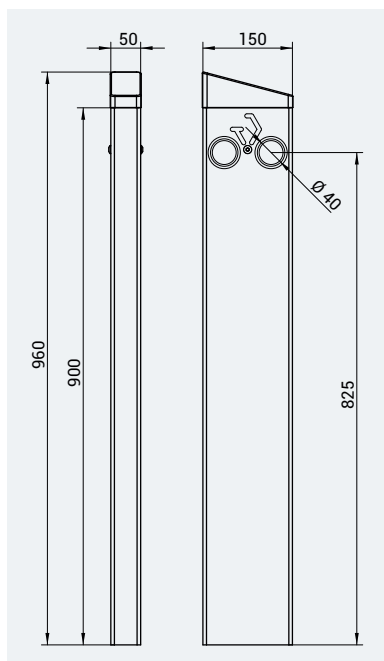

Appui cycles **SILAOS**[®]

Chêne certifié PEFC

Style simple et naturel

Peu encombrant

CARACTÉRISTIQUES TECHNIQUES

- > Largeur : 150 mm
- > Hauteur hors sol : 960 mm
- > Structure en tube acier
- > Pommeau en chêne certifié PEFC

RECOMMANDATIONS DE POSE

- > Fixation par scellement direct

RÉFÉRENCE

207396

SCHÉMA

FINITION PEINTURE

- > Acier peint sur galva selon nos coloris
- > Bois lasuré acajou ou chêne clair