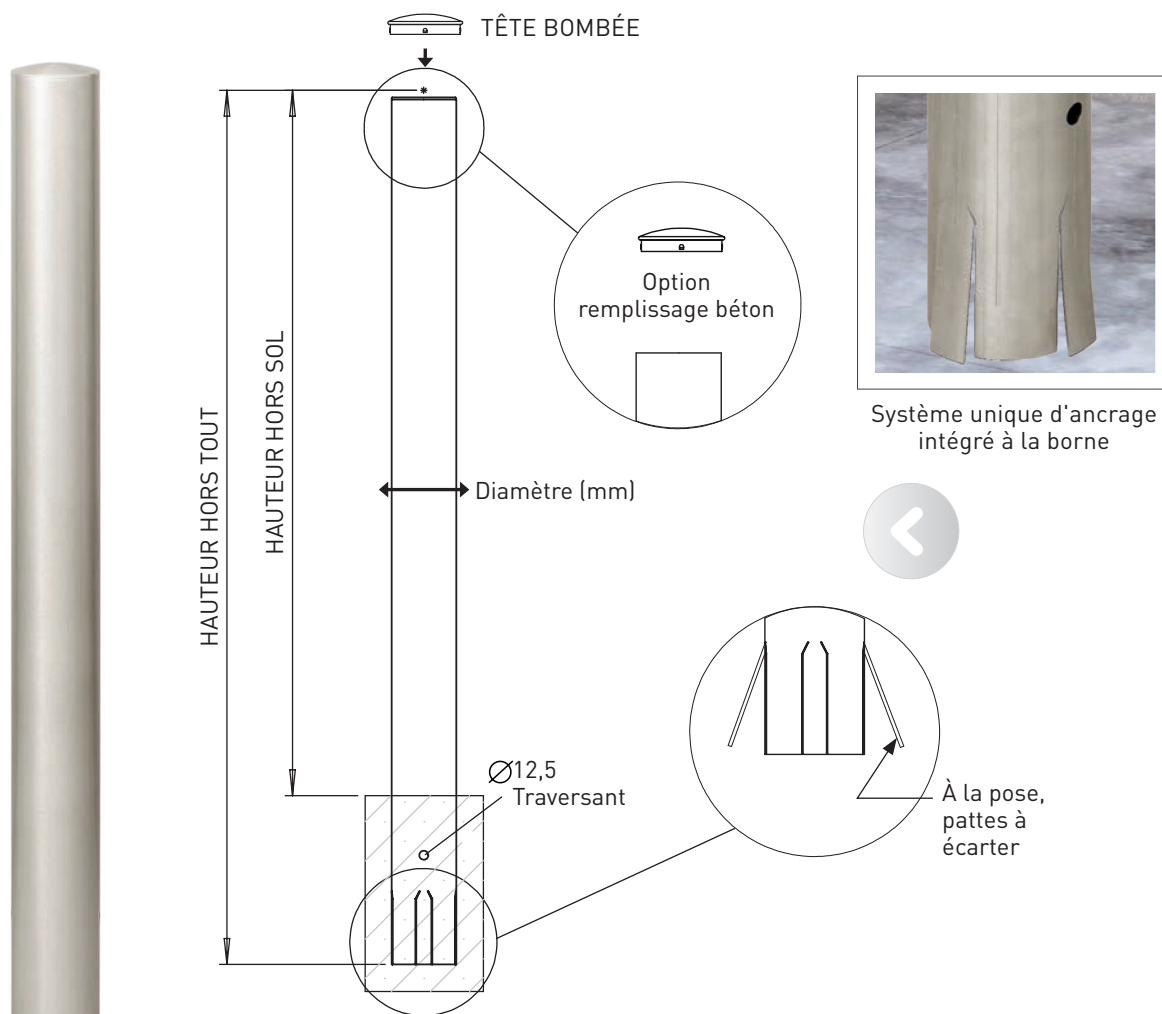

BORNES

FIXATIONS

À sceller ou sur platine

MATIÈRE

304 - 316

DIAMÈTRES

60.3 | 76.1 | 88.9
104 | 114.3 | 139.7
154 | 204 | 219 | 254

HAUTEURS

| HORS SOL | HORS TOUT |
|----------|-----------|
| 500 | 750 |
| 750 | 1000 |
| 1000 | 1200 |
| 1200 | 1500 |

OPTION

Détail en page 9