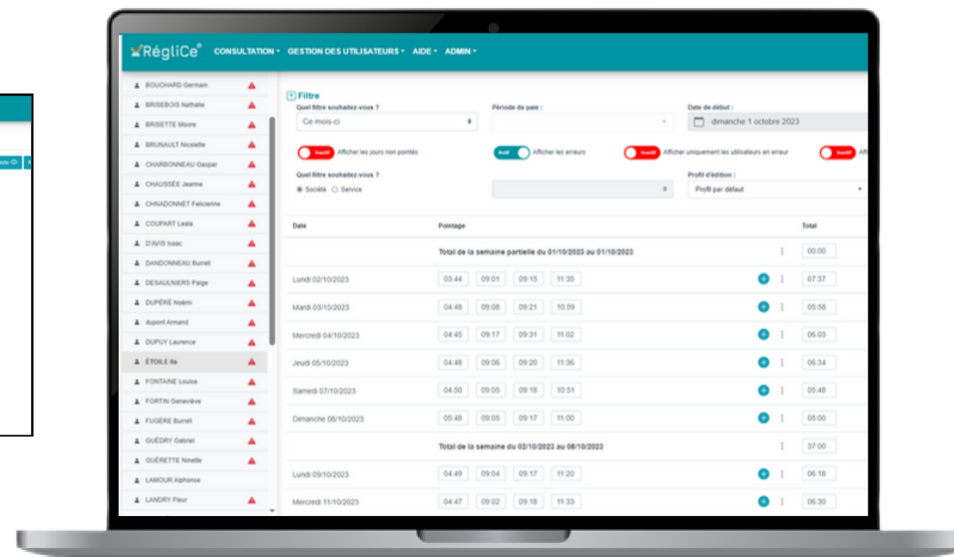

Respect des horaires

Obligations légales

Accessibles partout

Calculs de temps de présence

Application de pointage et calcul de temps en Saas

Respect et contrôle des horaires, des retards

RégliCe® Box est un système de **pointage** qui vous permet de faire pointer vos **salariés** et collaborateurs de plusieurs manières :

- Avec une badgeuse,
- Sur **smartphone** avec l'application RégliCe® Mobile optionnelle (Android & iOS)
- Et/ou sur **Mac/PC** avec une connexion Internet et un navigateur Web.

Gain de temps / productivités des gestionnaires pour les calculs de temps de présence

Grâce au Cloud, vous y accédez de **n'importe où** grâce à une connexion Internet.

RégliCe® BOX vous surprendra dans capacité à intégrer vos **règles de gestion** de :

- Calcul **d'horaires** journaliers : pauses repas, retards, période de sortie...
- Gestion de **compteurs** d'heures (Heures Sup, Nuit, RTT, débit/crédit, heures de dimanches, etc...)
- Gestion des **périodes de paie** pour vos salariés (au mois) et pour les **intérimaires** (à la semaine...)

Fini les fichiers Excel et les calculs à la main pour gérer les exceptions. Vos calculs sont plus **simples, rapides et justes.**

Répond aux obligations légales en termes de justification des horaires

Système **fiable** et **infalsifiable** :