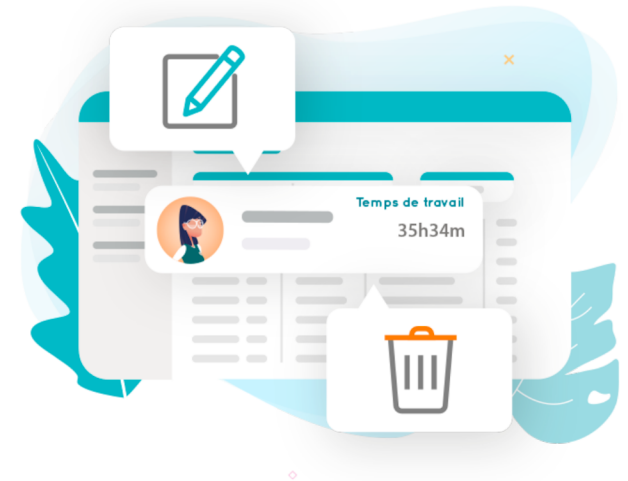

NOUS CONTACTER : 03 44 51 11 22

www.horloges-huchez.fr

www.reglice.fr