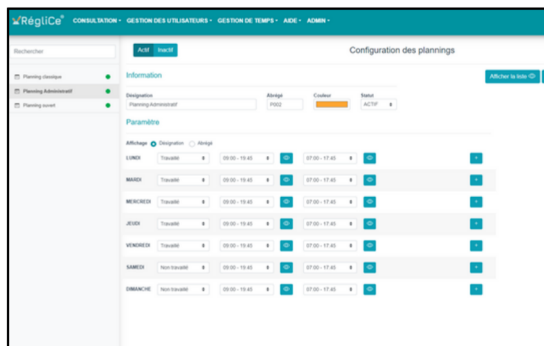

Gain de temps / productivités des gestionnaires pour les calculs de temps de présence

Grâce au Cloud, vous y accédez de **n'importe où** grâce à une connexion Internet.

RégliCe® BOX vous surprendra dans capacité à intégrer vos **règles de gestion** de :

- Calcul **d'horaires** journaliers : pauses repas, retards, période de sortie...
- Gestion de **compteurs** d'heures (Heures Sup, Nuit, RTT, débit/crédit, heures de dimanches, etc...)
- Gestion des **périodes de paie** pour vos salariés (au mois) et pour les **intérimaires** (à la semaine...)

Fini les fichiers Excel et les calculs à la main pour gérer les exceptions. Vos calculs sont plus **simples, rapides et justes.**