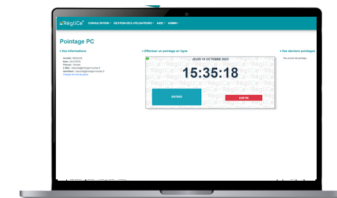

Respect des horaires

Obligations légales

Accessibles partout

Calculs de temps de présence

Application de pointage et calcul de temps en Saas

Respect et contrôle des horaires, des retards

RégliCe® Box est un système de **pointage** qui vous permet de faire pointer vos **salariés** et collaborateurs de plusieurs manières :

- Avec une badgeuse,
- Sur **smartphone** avec l'application RégliCe® Mobile optionnelle (Android & iOS)
- Et/ou sur **Mac/PC** avec une connexion Internet et un navigateur Web.

Gain de temps / productivités des gestionnaires pour les calculs de temps de présence