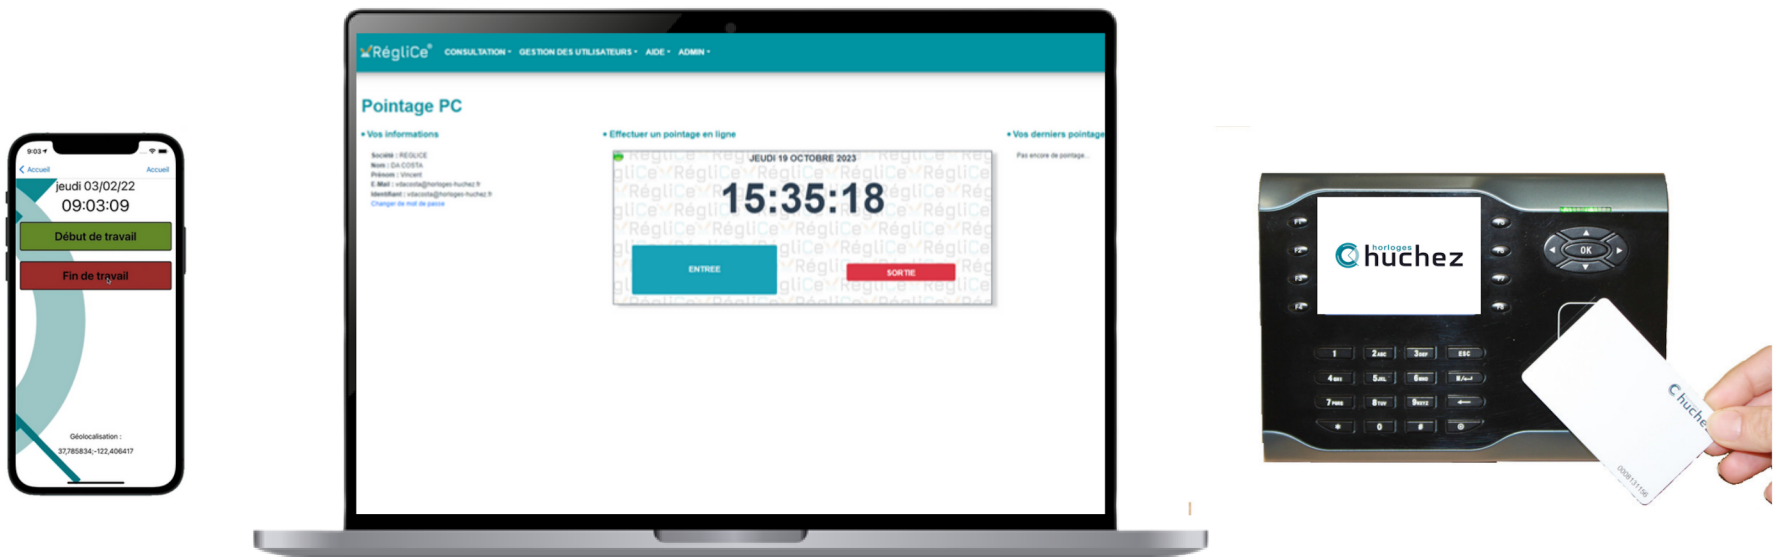

Respect des horaires

Obligations légales

Accessibles partout

Calculs de temps de présence

Application de pointage et calcul de temps en Saas

Respect et contrôle des horaires, des retards

RégliCe® Box est un système de **pointage** qui vous permet de faire pointer vos **salariés** et collaborateurs de plusieurs manières :

- Avec une badgeuse,
- Sur **smartphone** avec l'application RégliCe® Mobile optionnelle (Android & iOS)
- Et/ou sur **Mac/PC** avec une connexion Internet et un navigateur Web.

Gain de temps / productivités des gestionnaires pour les calculs de temps de présence

Grâce au Cloud, vous y accédez de **n'importe où** grâce à une connexion Internet.

RégliCe® BOX vous surprendra dans capacité à intégrer vos **règles de gestion** de :

- Calcul **d'horaires** journaliers : pauses repas, retards, période de sortie...
- Gestion de **compteurs** d'heures (Heures Sup, Nuit, RTT, débit/crédit, heures de dimanches, etc...)
- Gestion des **périodes de paie** pour vos salariés (au mois) et pour les **intérimaires** (à la semaine...)