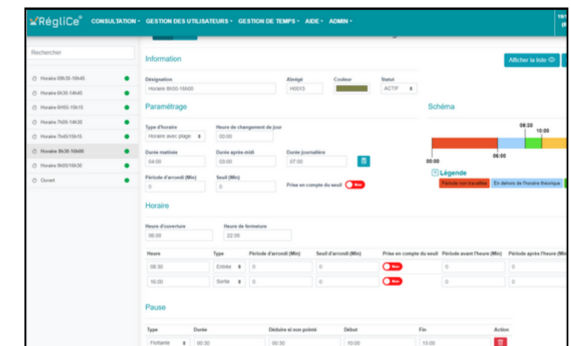

Respect des horaires

Obligations légales

Accessibles partout

Calculs de temps de présence

Application de pointage et calcul de temps en Saas

Respect et contrôle des horaires, des retards

RégliCe® Box est un système de **pointage** qui vous permet de faire pointer vos **salariés** et collaborateurs de plusieurs manières :

- Avec une badgeuse,
- Sur **smartphone** avec l'application RégliCe® Mobile optionnelle (Android & iOS)
- Et/ou sur **Mac/PC** avec une connexion Internet et un navigateur Web.

Gain de temps / productivités des gestionnaires pour les calculs de temps de présence

Grâce au Cloud, vous y accédez de **n'importe où** grâce à une connexion Internet.

RégliCe® BOX vous surprendra dans capacité à intégrer vos **règles de gestion** de :

- Calcul **d'horaires** journaliers : pauses repas, retards, période de sortie...
- Gestion de **compteurs** d'heures (Heures Sup, Nuit, RTT, débit/crédit, heures de dimanches, etc...)
- Gestion des **périodes de paie** pour vos salariés (au mois) et pour les **intérimaires** (à la semaine...)

Fini les fichiers Excel et les calculs à la main pour gérer les exceptions. Vos calculs sont plus **simples, rapides et justes.**

Répond aux obligations légales en termes de justification des horaires

Système **fiable** et **infalsifiable** :