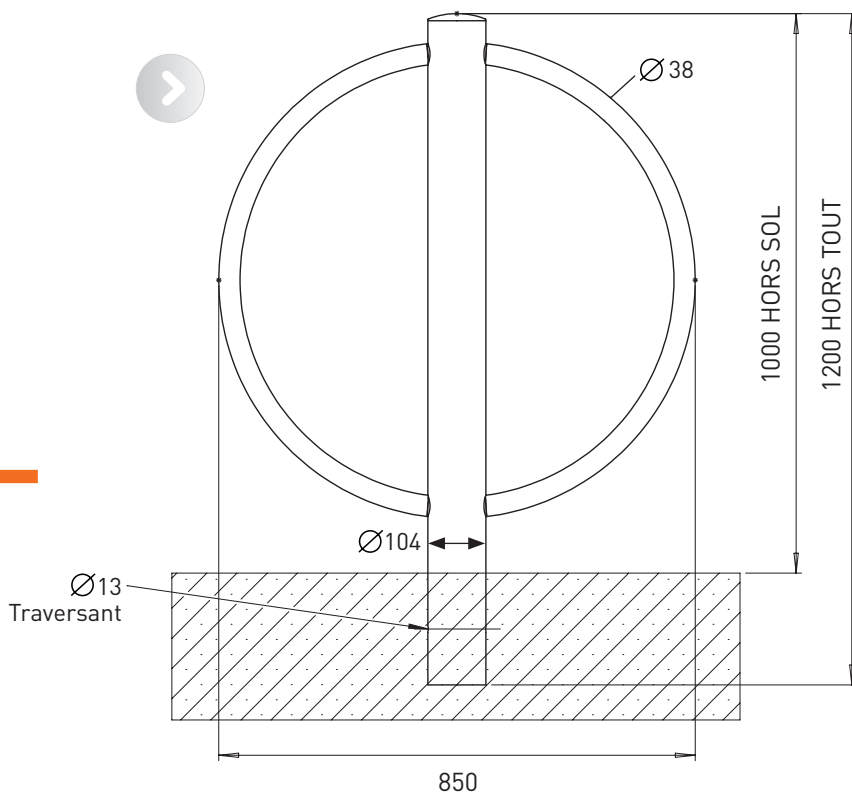

ARCEAUX VÉLOS

> NORÉA

FIXATIONS
À sceller ou
sur platine

MATIÈRE
304 - 316

DIAMÈTRE
104

HAUTEURS
HORS TOUT
1000 hors tout - 1200 hors tout

OPTIONS
Plaque vélo ou
plaque personnalisée
Rondelle de finition