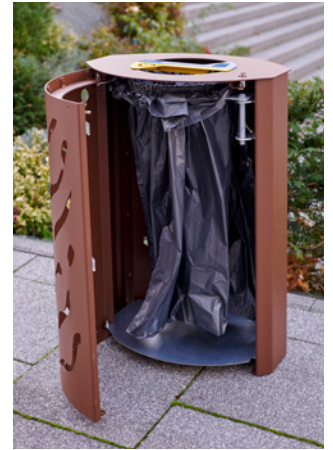

Corbeille **VENISE TRI SELECTIF** 2 x 60 litres

>> Nouvelles versions : avec couvercle rehaussé
et avec couvercle rehaussé et cendrier <<

ESPACES VERTS

CORBEILLE VENISE TRI SELECTIF 2 x 60 LITRES

Nouveautés

20
24

CARACTÉRISTIQUES TECHNIQUES

- > Deux dimensions :
 - version standard : larg. 590 x prof. 435 x haut. 845 mm
 - version avec couvercle rehaussé : larg. 595 x prof. 435 x haut. 1025 mm
- > Contenance : reçoit deux sacs de 60 litres (sacs non fournis)
- > Structure en acier et tôle découpée
- > Couvercle équipé d'une serrure à clé triangle
- > Version avec cendrier : cendrier à tiroir, contenance 0,7 litres, verrouillage par clé triangle
- > Système d'ouverture : porte frontale, verrouillage par clé triangle