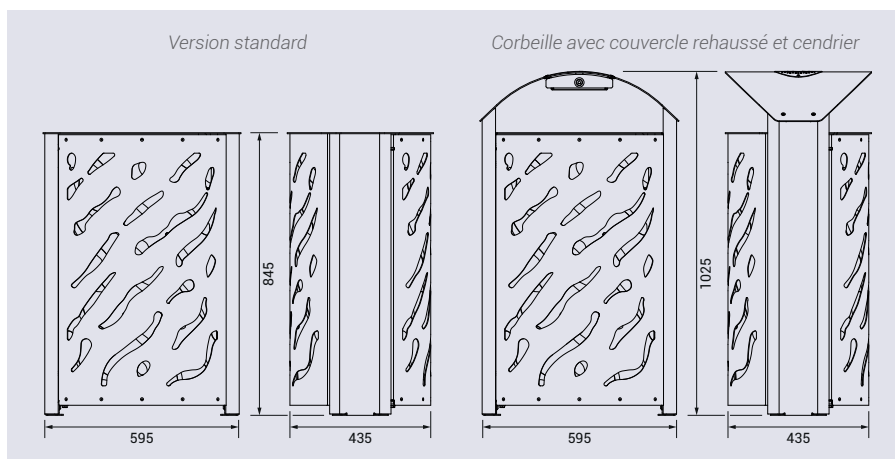

20
24

CARACTÉRISTIQUES TECHNIQUES

- > Deux dimensions :
 - version standard : larg. 590 x prof. 435 x haut. 845 mm
 - version avec couvercle rehaussé : larg. 595 x prof. 435 x haut. 1025 mm
- > Contenance : reçoit deux sacs de 60 litres (sacs non fournis)
- > Structure en acier et tôle découpée
- > Couvercle équipé d'une serrure à clé triangle
- > Version avec cendrier : cendrier à tiroir, contenance 0,7 litres, verrouillage par clé triangle
- > Système d'ouverture : porte frontale, verrouillage par clé triangle

Réf. 208128

RECOMMANDATIONS DE POSE

- > Fixation par tiges d'ancrage fournies (non fournies)

OPTION

- > Écrase cigarette en inox à coller

RÉFÉRENCES

Corbeille standard	208128
Corbeille couvercle rehaussé	208124
Corbeille couvercle rehaussé et cendrier	208123
Option	
Écrase cigarette	208181

NOUVEAUTÉ

NOUVEAUTÉ

Réf. 208124

Réf. 208123

SCHÉMAS

Réf. 208123

FINITION PEINTURE

- > Acier peint sur galva selon nos coloris