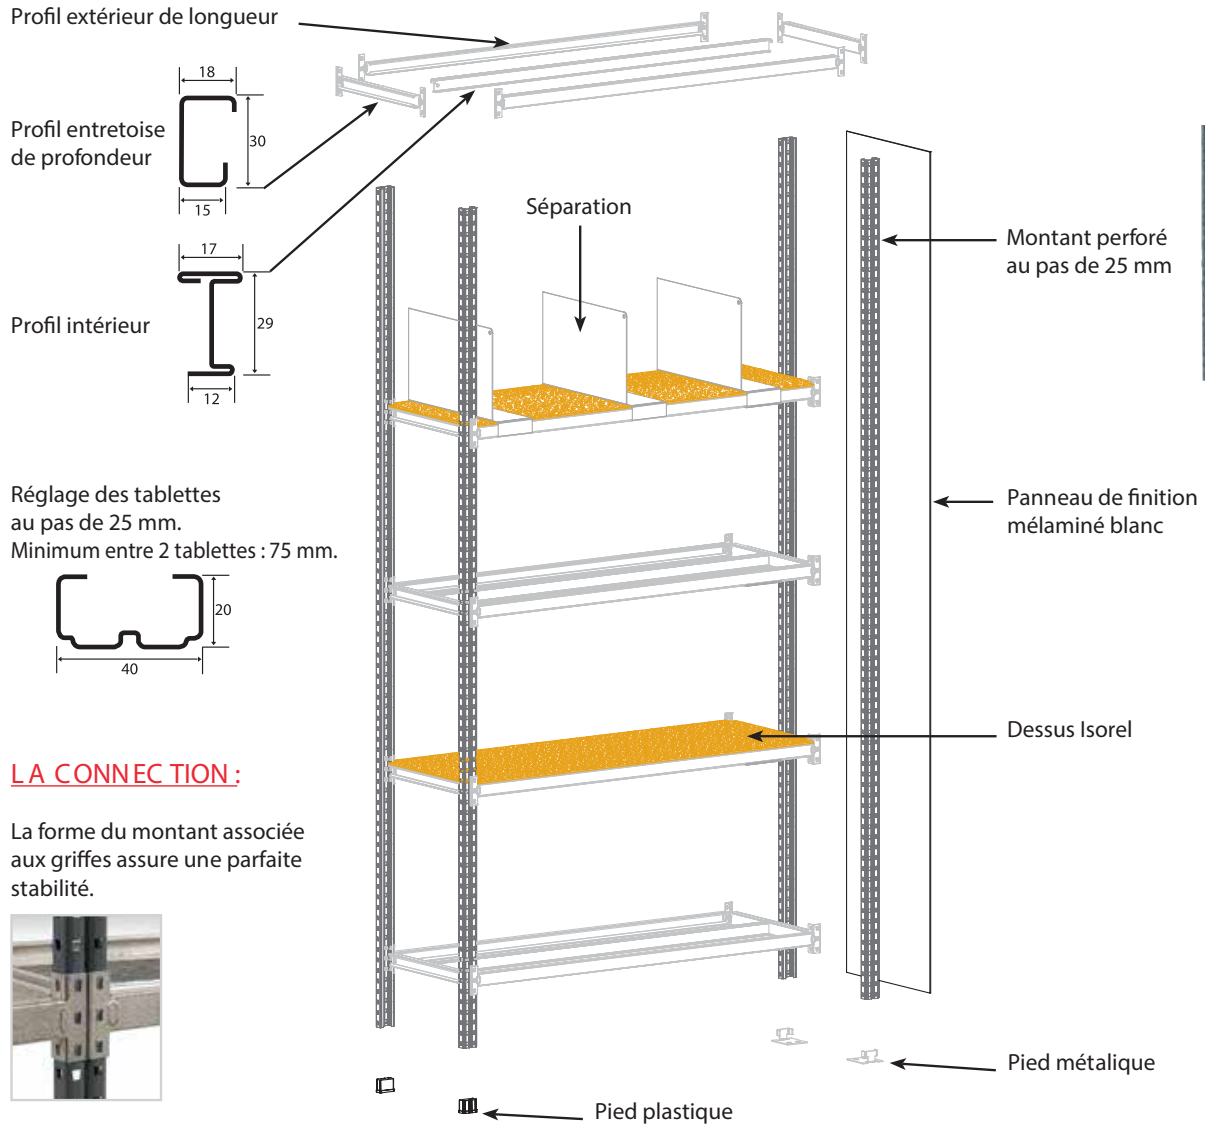

#### PROFONDEURS :

250, 300, 350, 400 à 3 profils, →

350 permet la mise en place →  
directe de dossiers suspendus

500, 600, 700 à 4 profils, →  
2 extérieurs et 2 intérieurs

800 à 5 profils  
2 extérieurs et 3 intérieurs

## LA CONNEXION :

La forme du montant associée aux griffes assure une parfaite stabilité.

## ASSEMBLAGE DOUBLE FACE : Rayonnages dos à dos

Accoupleur pour montage double face  
Profondeur de rayonnage + 10 mm

Manchon d'éclissage