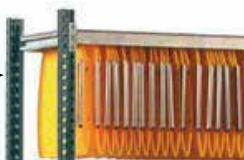

350 permet la mise en place →
directe de dossiers suspendus