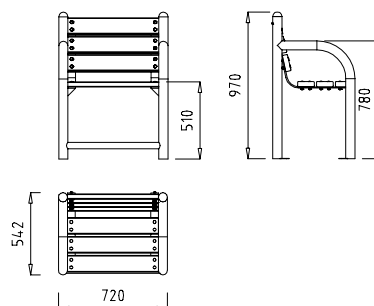

MB352 - MB352TM - MB352TV

SILLA PLUS SENIOR SEAT PLUS SENIOR CHAISE PLUS SENIOR CADEIRA PLUS SENIOR

Tubo de acero galvanizado acabado pintura al polvo en oxirón negro. La gama SENIOR tiene un diseño ergonómico pensado en las personas mayores como principales usuarios. Con el fin de facilitar la acción de sentarse y levantarse, según las necesidades físicas de las personas mayores, se han incorporado las siguientes características:

- asiento plano a 51 cm de altura.
- brazos en curva para impulsarse al levantarse.
- barra inferior para apoyar los pies.

Galvanised steel tube, powder-paint finish in black oxiron. The SENIOR range has an ergonomic design intended for elderly people as main users. The following features are included so that elderly people can sit down and stand up easily:

- flat seat at 51 cm high.
- curved arms to thrust themselves when getting up.
- low bar to lean the feet.

Tube en acier galvanisé finition peinture à la poudre en oxiron noir. La gamme SENIOR présente un design ergonomique pensé pour les personnes âgées comme usagers principaux. Afin de faciliter l'action de s'asseoir et de se lever, en raison des besoins physiques des personnes âgées, les caractéristiques suivantes ont été incorporées :

- siège plat à 51 cm de hauteur.
- bras en courbe afin de pouvoir impulser au moment de se lever.
- barre inférieure pour appuyer les pieds.

Tube em aço galvanizado acabamento pintura a pó acabada em oxirón negro. A gama SENIOR têm um desenho ergonómico pensando nas pessoas idosas como principais usuários. A fim de facilitar a ação de se sentar e levantar-se, de acordo com as necessidades físicas das pessoas idosas, incorporámos as seguintes características: