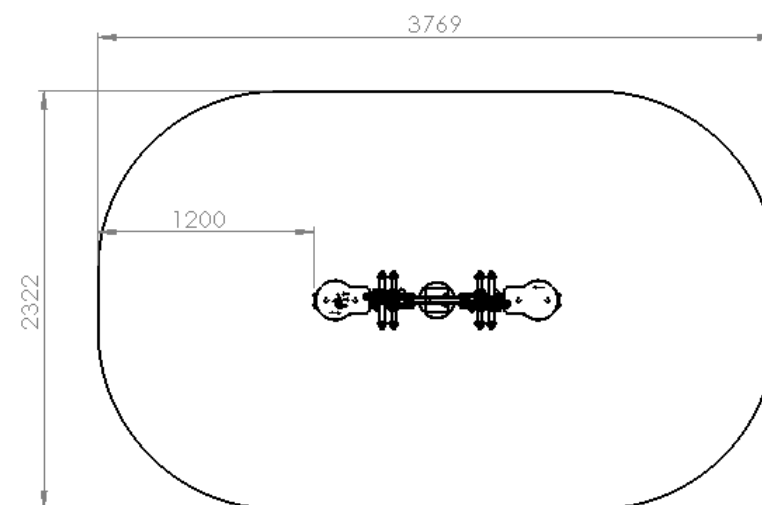

Longueur 1400 mm
Largeur 400 mm
Hauteur 900 mm

Panneaux polyéthylène 19 mm
HDPE500
Visserie INOX
Ressort acier laqué polyuréthane
sur tabouret d'ancrage

Mtr2

Dynamic
Enfants de 2 à 7 ans

ZONE D'IMPACT

HCL 0.6m : 7.9 m²