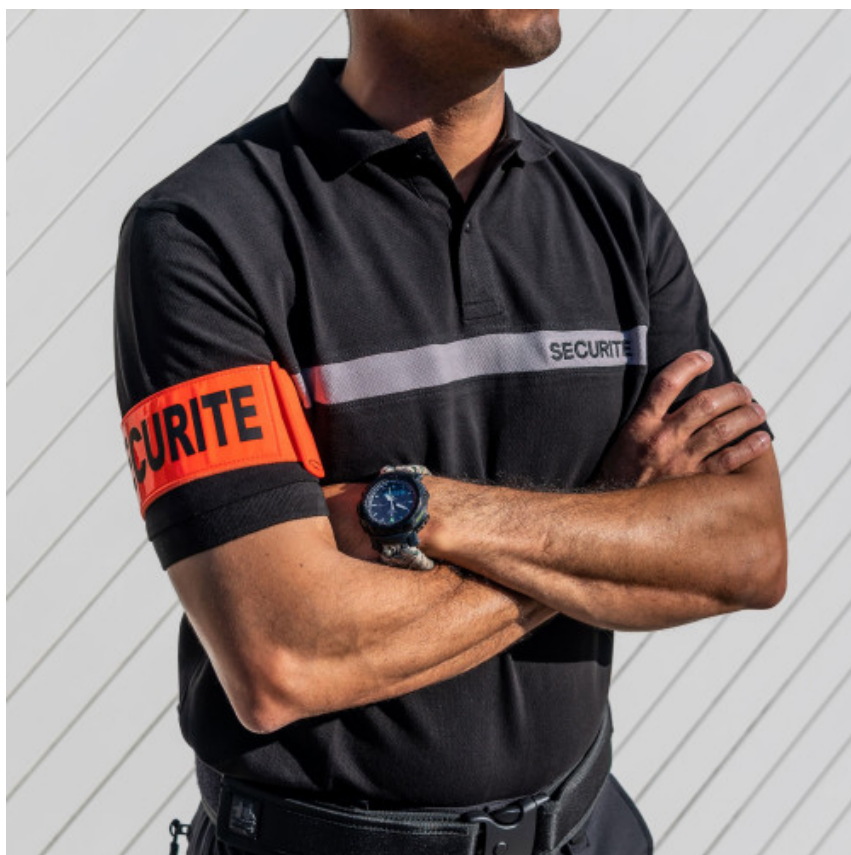

POLO SECURITE BANDE GRISE

Référence POLOSECBG

POLO SECURITE BANDE GRISE

- 100% coton peigné 200g/m2, Maille piquée
- Bord côte coton et élasthanne
- Bande grise sur le devant et le dos
- SECURITE brodé fil noir sur le devant

Article réservé aux professionnels vendu sur présentation de justificatifs (carte professionnelle, pièce d'identité, justificatif de domicile)

Tailles: XXXL, XXL, XL, L, M, S