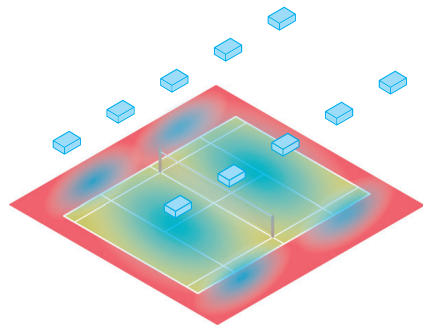

Conception d'éclairage pour les installations sportives

Analyse environnementale et conception d'éclairage

Gheury Lighting effectuera l'inspection de la structure, analysera son architecture et mesurera les niveaux de lux des luminaires installés, afin de procéder correctement à la rédaction de la simulation d'éclairage des nouveaux systèmes d'éclairage. Cette étape est très importante car chaque terrain de jeu nécessite un design spécifique

Résultats d'éclairage et simulation d'éclairage

Grâce à notre logiciel d'éclairage Gheury Lighting procède, avant même d'installer les lampes à une simulation d'éclairage qui permet de vérifier et de respecter la réglementation UNI EN 12193 spécifique à l'éclairage des installations sportives, vérifiant ainsi les valeurs d'éclairage et d'homogénéité requises pour la catégorie d'éclairage et aire de jeux.