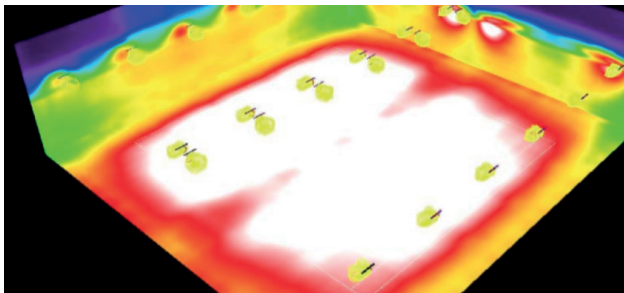

(Vérification de la distribution du flux lumineux)

Espacement entre les lampes 6 mt - hauteur d'installation 7 mt / Tennis 1
Calcul de grille (PA) / graphique des valeurs (E, perpendiculaire)