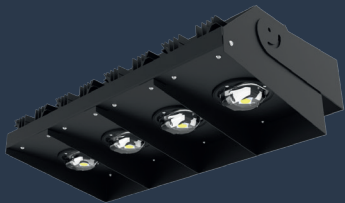

Great Sport Experience

Made in Italy by Gooled

ARIEL

La famille de produits LED Ariel est particulièrement adaptée à l'éclairage des courts de tennis intérieurs, des salles et des gymnases avec la caractéristique principale d'un éclairage asymétrique évitant ainsi l'installation des lampes directement au-dessus des terrains de jeux comme requis par la réglementation sportive EN UNI 12193. Disponible en 3 versions de puissance jusqu'à 320W pour des installations de 5 à 10 mètres de hauteur.

GEMINI

Gemini est la famille de produits LED d'extérieur spécialement conçus pour l'éclairage de grandes installations sportives telles que le football, le rugby, etc. Une large gamme d'optiques et de puissances disponibles jusqu'à 1000W pour un éclairage efficace avec des installations à de grandes hauteurs.

GIOTTO

Luminaire LED IP66 simple et fiable avec un design épuré, adapté pour éclairer des installations sportives même à de faibles hauteurs. Disponible en 5 versions de puissance allant de 40W à 200W avec une large gamme d'optiques pour tous les types d'installations. Particulièrement adapté pour les installations dans les gymnases et bâtiment allant jusqu'à 15m de haut.