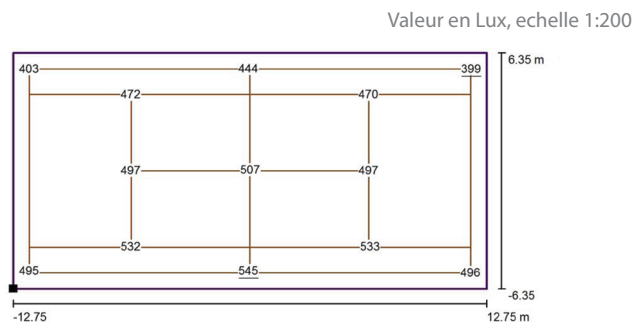

(Position des lampes)

(Vérification de la distribution du flux lumineux)

Espacement entre les lampes 6 mt - hauteur d'installation 7 mt / Tennis 1
Calcul de grille (PA) / graphique des valeurs (E, perpendiculaire)

la position de la surface de la section locale: Point marquée: (5.085 m, 16.389 m, 0.000 m)

Grid: 14 Points

E_{av} [lx]	E_{min} [lx]	E_{max} [lx]	u0	E_{min} / E_{max}
486	399	545	0.82	0.73

Services inclus