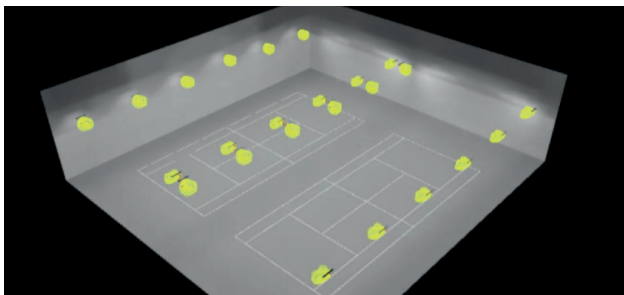

GIOTTO

Luminaire LED IP66 simple et fiable avec un design épuré, adapté pour éclairer des installations sportives même à de faibles hauteurs. Disponible en 5 versions de puissance allant de 40W à 200W avec une large gamme d'optiques pour tous les types d'installations. Particulièrement adapté pour les installations dans les gymnases et bâtiment allant jusqu'à 15m de haut.

Conception d'éclairage pour les installations sportives

Analyse environnementale et conception d'éclairage

Gheury Lighting effectuera l'inspection de la structure, analysera son architecture et mesurera les niveaux de lux des luminaires installés, afin de procéder correctement à la rédaction de la simulation d'éclairage des nouveaux systèmes d'éclairage. Cette étape est très importante car chaque terrain de jeu nécessite un design spécifique

Résultats d'éclairage et simulation d'éclairage

Grâce à notre logiciel d'éclairage Gheury Lighting procède, avant même d'installer les lampes à une simulation d'éclairage qui permet de vérifier et de respecter la réglementation UNI EN 12193 spécifique à l'éclairage des installations sportives, vérifiant ainsi les valeurs d'éclairage et d'homogénéité requises pour la catégorie d'éclairage et aire de jeux.